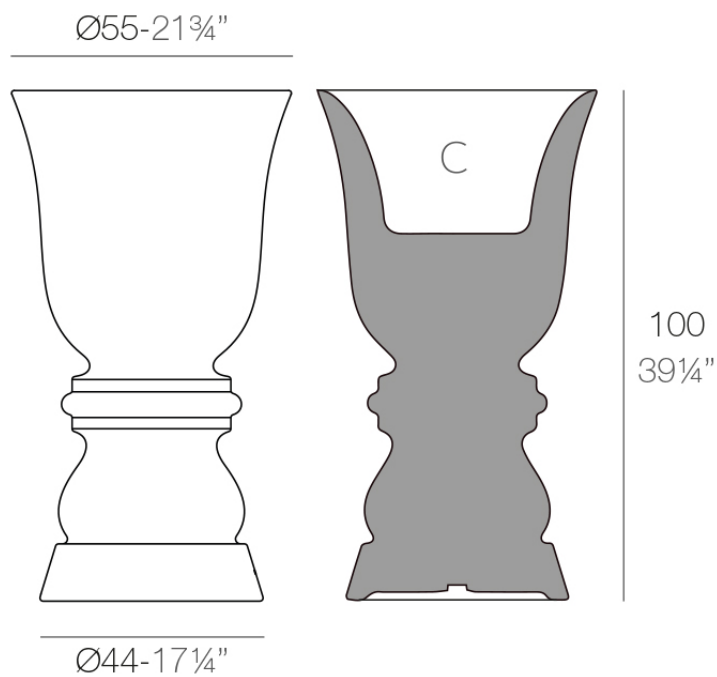

## Suave planter ø55x100 cm

por Marcel Wanders

La colección de muebles in&out Suave, diseñada por Marcel Wanders para Vondom, difumina los límites entre el interior y el exterior, logrando un nivel superior de suavidad, confort y relajación. Con un diseño innovador y materiales de alta calidad, Suave transforma cualquier espacio en un oasis acogedor y elegante.

### Descripción

Macetero fabricado con resina de polietileno mediante moldeo rotacional con doble pared. 100% Reciclable. Apto para exterior e interior. Disponible en varios acabados.

Peso: 10.7 Kg

SUAVE Macetero 100 cm  
SUAVE Planter 39 $\frac{1}{4}"$

C = 82 L  
C = 21 $\frac{3}{4}$  gal