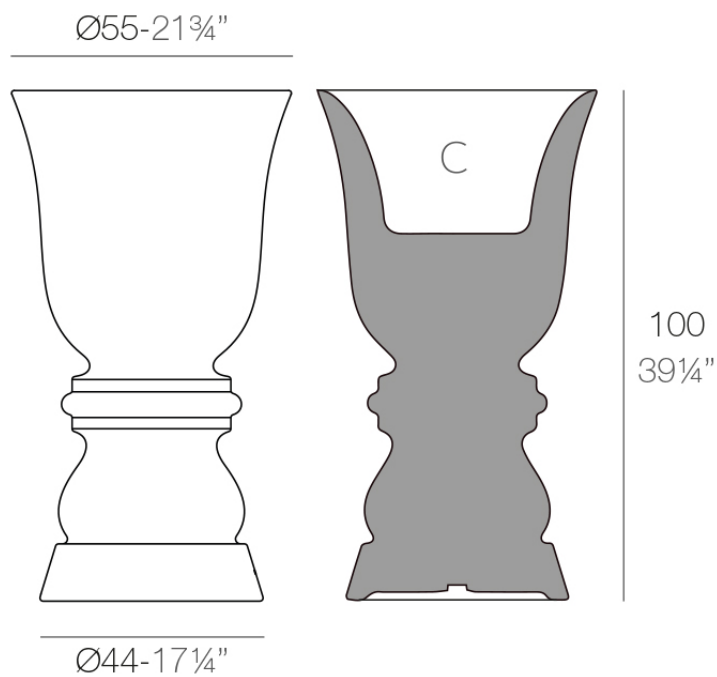

Suave planter ø55x100 cm

by Marcel Wanders

La colección de muebles in&out Suave, diseñada por Marcel Wanders para Vondom, difumina los límites entre el interior y el exterior, logrando un nivel superior de suavidad, confort y relajación. Con un diseño innovador y materiales de alta calidad, Suave transforma cualquier espacio en un oasis acogedor y elegante.

Info

Description

Macetero fabricado con resina de polietileno mediante moldeo rotacional con doble pared. 100% Reciclable. Apto para exterior e interior. Disponible en varios acabados.

Weight: 10.7 Kg

SUAVE Macetero 100 cm
SUAVE Planter 39 $\frac{1}{4}"$

C = 82 L
C = 21 $\frac{3}{4}$ gal

Finishes

acabados

BASIC

Ref. 67012A

white 2001

ecru 2003

tortora 2004