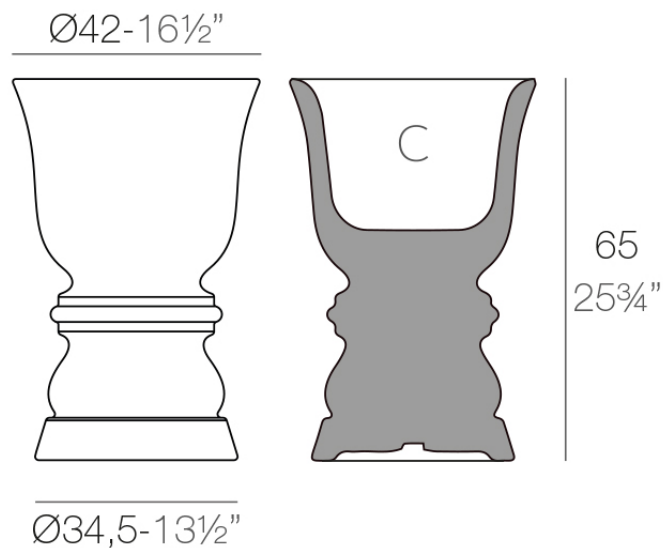

Suave planter ø42x65 cm

por Marcel Wanders

La colección de muebles in&out Suave, diseñada por Marcel Wanders para Vondom, difumina los límites entre el interior y el exterior, logrando un nivel superior de suavidad, confort y relajación. Con un diseño innovador y materiales de alta calidad, Suave transforma cualquier espacio en un oasis acogedor y elegante.

Info

Descripción

Macetero fabricado con resina de polietileno mediante moldeo rotacional con doble pared. 100% Reciclable. Apto para exterior e interior. Disponible en varios acabados.

Peso: 6.42 Kg

SUAVE Macetero 65 cm
SUAVE Planter 25 3/4"

C = 43 L
C = 11 1/4 gal

Acabados

acabados

BASIC

Ref. 67011A

white 2001

ecru 2003

tortora 2004