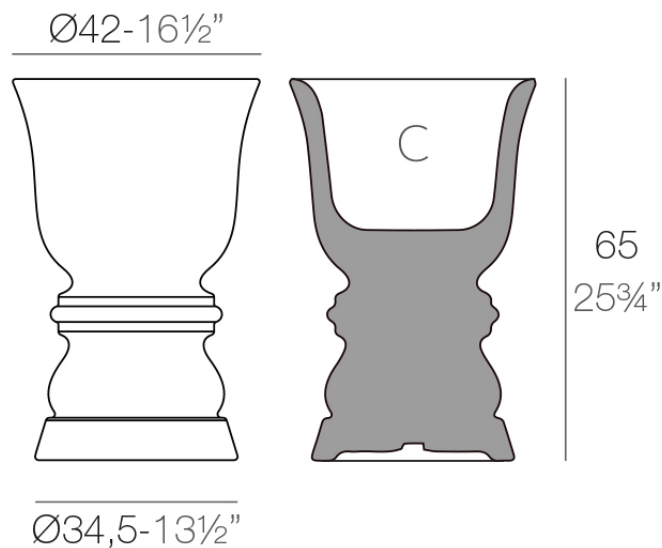

Suave planter ø42x65 cm

by Marcel Wanders

La colección de muebles in&out Suave, diseñada por Marcel Wanders para Vondom, difumina los límites entre el interior y el exterior, logrando un nivel superior de suavidad, confort y relajación. Con un diseño innovador y materiales de alta calidad, Suave transforma cualquier espacio en un oasis acogedor y elegante.

Info

Description

Macetero fabricado con resina de polietileno mediante moldeo rotacional con doble pared. 100% Reciclable. Apto para exterior e interior. Disponible en varios acabados.

Weight: 6.42 Kg

SUAVE Macetero 65 cm
SUAVE Planter 25¾"

C = 43 L
C = 11¼ gal

Finishes

acabados

BASIC

Ref. 67011A

white 2001

ecru 2003

tortora 2004