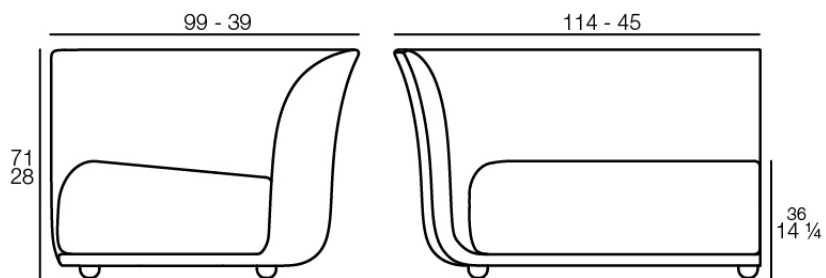

Peso: 40.45 Kg

SUAVE Sofá Módulo Brazo Derecho
SUAVE Sectional Sofa Right Arm

Combinaciones

- 2 x 67002** Módulo Central - Sectional Sofa Central
- 1 x 67001** Módulo Brazo Izquierdo - Sectional Sofa Arm Left
- 1 x 67003** Módulo Brazo Derecho - Sectional Sofa Arm Right
- 1 x 67015** Módulo Esquina - Sectional Sofa Corner
- 1 x 67006** Puff Redondo 45 - Circular Puff 45
- 1 x 67007** Puff Redondo 65 - Circular Puff 65