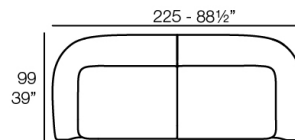

Peso: 40.45 Kg

SUAVE Sofá Módulo Brazo Derecho
SUAVE Sectional Sofa Right Arm

Combinaciones

- 2 x 67002** Módulo Central - Sectional Sofa Central
- 1 x 67001** Módulo Brazo Izquierdo - Sectional Sofa Arm Left
- 1 x 67003** Módulo Brazo Derecho - Sectional Sofa Arm Right
- 1 x 67015** Módulo Esquina - Sectional Sofa Corner
- 1 x 67006** Puff Redondo 45 - Circular Puff 45
- 1 x 67007** Puff Redondo 65 - Circular Puff 65