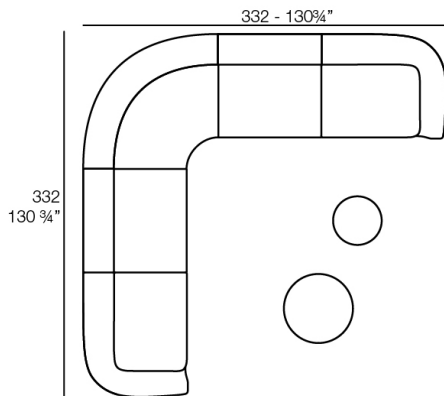

Peso: 40.45 Kg

SUAVE Sofá Módulo Brazo Derecho
SUAVE Sectional Sofa Right Arm

Combinaciones

- 2 x 67002** Módulo Central - Sectional Sofa Central
- 1 x 67001** Módulo Brazo Izquierdo - Sectional Sofa Arm Left
- 1 x 67003** Módulo Brazo Derecho - Sectional Sofa Arm Right
- 1 x 67015** Módulo Esquina - Sectional Sofa Corner
- 1 x 67006** Puff Redondo 45 - Circular Puff 45
- 1 x 67007** Puff Redondo 65 - Circular Puff 65