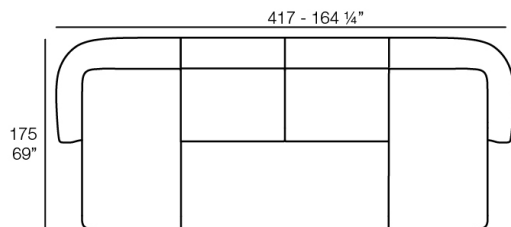

- **2 x 67002** Módulo Central - Sectional Sofa Central
- **1 x 67018** Módulo Chaiselonge Izquierdo - Sectional Sofa Chaiselonge Left
- **1 x 67016** Módulo Chaiselonge Derecho - Sectional Sofa Chaiselonge Right