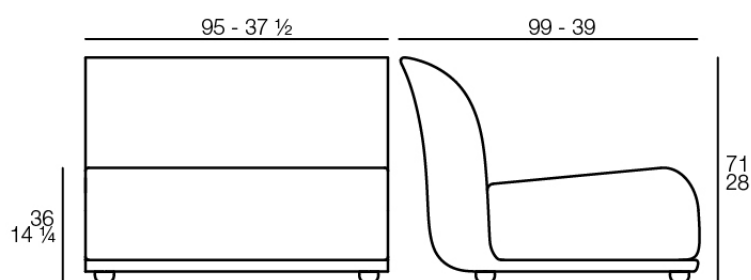

Peso: 32.83 Kg

SUAVE Sofá Módulo Central
SUAVE Sectional Sofa Central

Combinaciones

- 2 x 67002** Módulo Central - Sectional Sofa Central
- 1 x 67001** Módulo Brazo Izquierdo - Sectional Sofa Arm Left
- 1 x 67003** Módulo Brazo Derecho - Sectional Sofa Arm Right
- 1 x 67015** Módulo Esquina - Sectional Sofa Corner
- 1 x 67006** Puff Redondo 45 - Circular Puff 45
- 1 x 67007** Puff Redondo 65 - Circular Puff 65