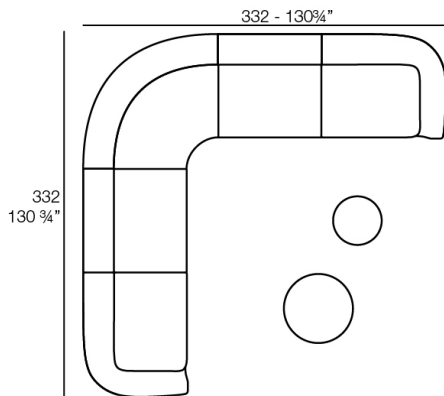

Peso: 32.83 Kg

SUAVE Sofá Módulo Central
SUAVE Sectional Sofa Central

Combinaciones

- 2 x 67002** Módulo Central - Sectional Sofa Central
- 1 x 67001** Módulo Brazo Izquierdo - Sectional Sofa Arm Left
- 1 x 67003** Módulo Brazo Derecho - Sectional Sofa Arm Right
- 1 x 67015** Módulo Esquina - Sectional Sofa Corner
- 1 x 67006** Puff Redondo 45 - Circular Puff 45
- 1 x 67007** Puff Redondo 65 - Circular Puff 65