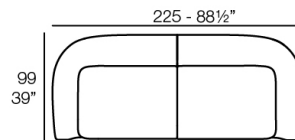

Peso: 32.83 Kg

SUAVE Sofá Módulo Central
SUAVE Sectional Sofa Central

Combinaciones

- 2 x 67002** Módulo Central - Sectional Sofa Central
- 1 x 67001** Módulo Brazo Izquierdo - Sectional Sofa Arm Left
- 1 x 67003** Módulo Brazo Derecho - Sectional Sofa Arm Right
- 1 x 67015** Módulo Esquina - Sectional Sofa Corner
- 1 x 67006** Puff Redondo 45 - Circular Puff 45
- 1 x 67007** Puff Redondo 65 - Circular Puff 65