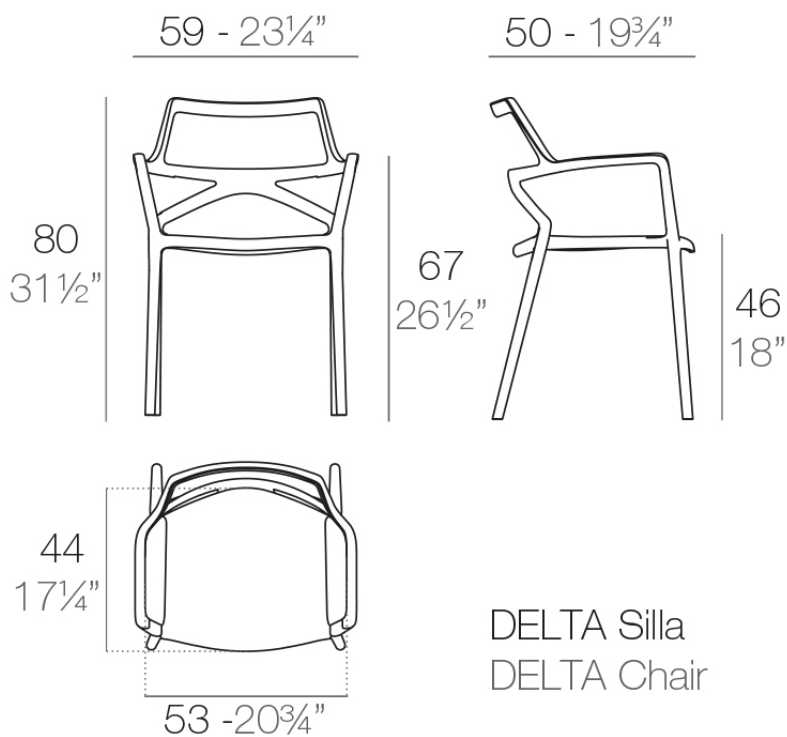

## Delta silla con brazos

por Jorge Pensi

La colección de muebles de diseño Delta, diseñada por Jorge Pensi para Vondom.  
Está hecha para encajar en espacios exteriores o interiores contemporáneos.

### Descripción

Fabricado en polipropileno por inyección y reforzado con fibra de vidrio. Apilable. Disponible en varios colores. Apto para uso interior y exterior.

Peso: 4.02 Kg