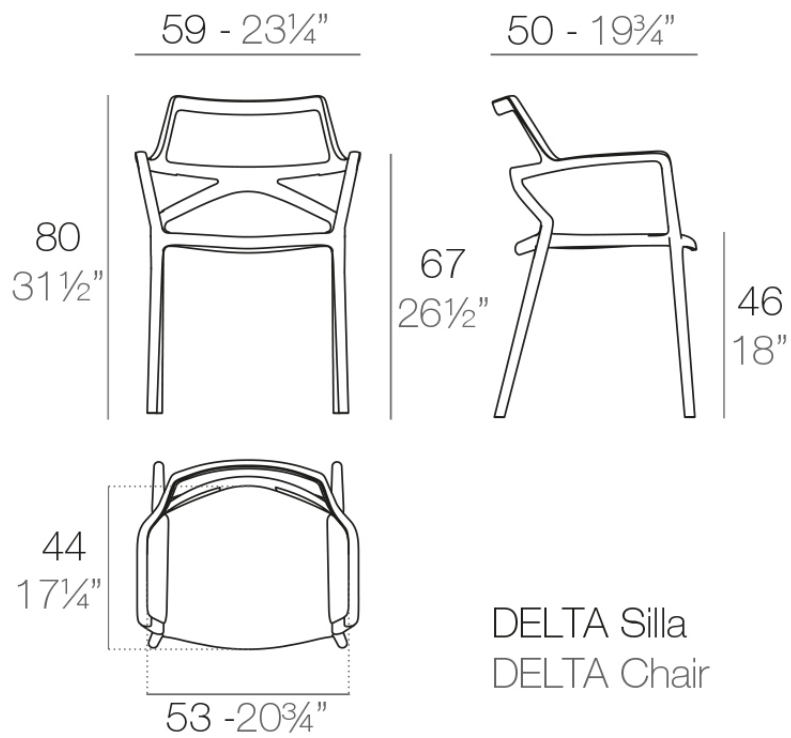

Delta silla con brazos

por Jorge Pensi

The Delta furniture design collection, designed by Jorge Pensi for Vondom. Is made to fit in with exterior or interior contemporary spaces.

Info

Descripción

Fabricado en polipropileno por inyección y reforzado con fibra de vidrio. Apilable. Disponible en varios colores. Apto para uso interior y exterior.

Peso: 4.02 Kg

Accesorios

- **Tejidos**

Tejidos

Acabados

acabados

BASIC PP
Ref. 66026

blanco

negro

bronce

rojo

ecru

Disponible en varios colores

LACQUERED COLOR INJECTION PP
Ref. 66026F

red 3114

anthracite 3106