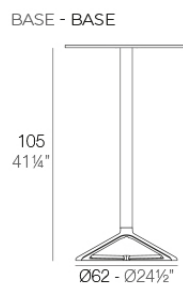

### Description

Tubo de aluminio extrusionado con base de fundición de aluminio pintado con pintura epoxi al horno. Apto para uso interior y exterior. No incluye tablero.

Weight: 1.05 Kg

fixed top / fijo *ref: 66008*  
collapsible top / abatible *ref: 66008T*  
fixed for glass / fijo para vidrio *ref: 66008V*

DELTA BASE MESA Ø62 H105  
DELTA TABLE BASE Ø24 1/2" H41 1/4"

#### TABLE TOPS OPTIONS - OPCIONES SOBRES

● Ø50 cm Ø19 1/4"	■ 50 x 50 cm 19 1/4" x 19 1/4"
● Ø59 cm Ø23 1/4"	■ 59 x 59 cm 23 1/4" x 23 1/4"