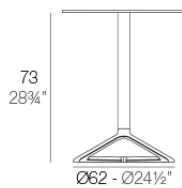

Delta pie mesa h:73cm

by Jorge Pensi

The Delta furniture design collection, designed by Jorge Pensi for Vondom. Is made to fit in with exterior or interior contemporary spaces.

Info

Description

Tubo de aluminio extrusionado con base de fundición de aluminio pintado con pintura epoxi al horno. Apto para uso interior y exterior. No incluye tablero.

Weight: 0.86 Kg

BASE - BASE

fixed top / fijo ref: 66007

collapsable top / abatible ref: 66007T

fixed for glass / fijo para vidrio ref: 66007V

DELTA BASE MESA Ø62 H73

DELTA TABLE BASE Ø24 1/2" H28 3/4"

TABLE TOPS OPTIONS - OPCIONES SOBRES