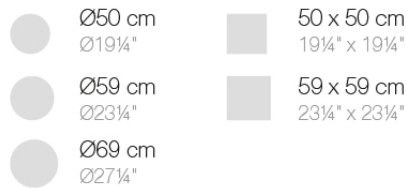

Weight: 0.86 Kg

BASE - BASE

fixed top / fijo ref: 66007

collapsable top / abatible ref: 66007T

fixed for glass / fijo para vidrio ref: 66007V

DELTA BASE MESA Ø62 H73

DELTA TABLE BASE Ø24 1/2" H28 3/4"

TABLE TOPS OPTIONS - OPCIONES SOBRES