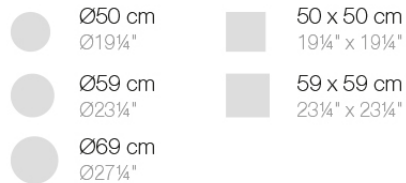

Weight: 0.71 Kg

BASE - BASE

fixed top / fijo ref. 66006
collapsible top / abatible ref. 66006T
fixed for glass / fijo para vidrio ref. 66006V

DELTA BASE MESA Ø62 H50
DELTA TABLE BASE Ø24 1/2" H19 3/4"

TABLE TOPS OPTIONS - OPCIONES SOBRES