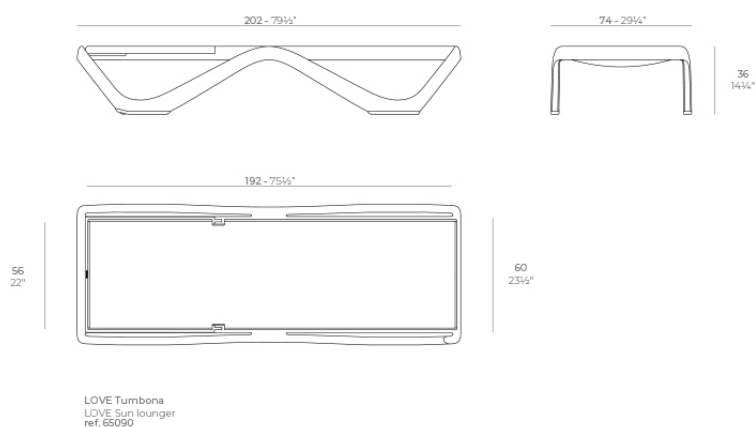

Info

Descripción

Peso: 13.5 Kg

Acabados

acabados

BASIC PP
Ref. 65090

antracita

white