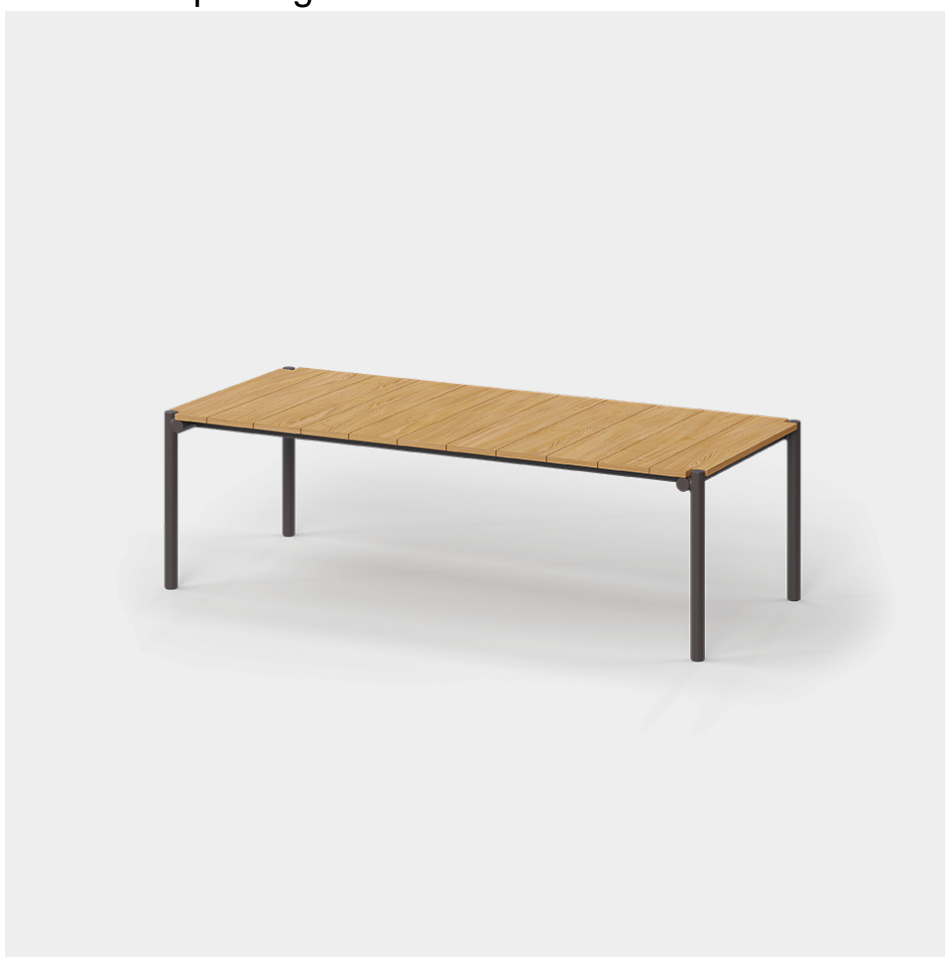

Tulum mesa comedor

por Eugeni Quitllet

Tulum, diseñada por Eugeni Quitllet, es una colección de muebles de diseño para vivirla libremente en cualquier lugar del mundo.

Info

Descripción

Eugeni Quitllet refleja en la mesa de comedor la perfecta unión de tecnología y materiales nobles que caracteriza a la colección. Su estructura de aluminio, con tubos cuidadosamente soldados y tratados con pintura epoxi, asegura una solidez y

durabilidad excepcionales. La superficie de la mesa está formada por elegantes láminas de madera de teca de Indonesia, añadiendo un toque natural y distinguido.

Peso: 38 Kg

Tulum. Mesa Comedor
Tulum. Dinnig Table
ref. 65075

Acabados

acabados

ALUMINIO
Ref. 65075E

white

ecru

smoked

tortora

cream