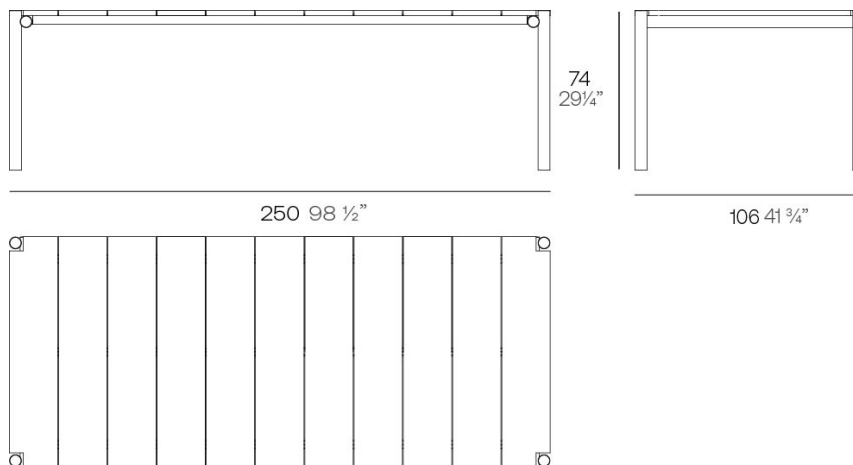

durabilidad excepcionales. La superficie de la mesa está formada por elegantes láminas de madera de teca de Indonesia, añadiendo un toque natural y distinguido.

Peso: 38 Kg

Tulum. Mesa Comedor
Tulum. Dinnig Table
ref. 65075