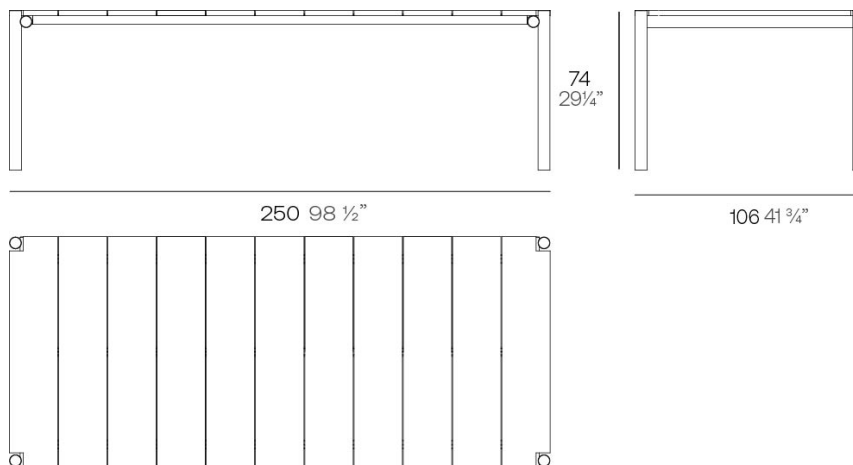

Peso: 38 Kg

Tulum. Mesa Comedor  
Tulum. Dinnig Table  
ref. 65075