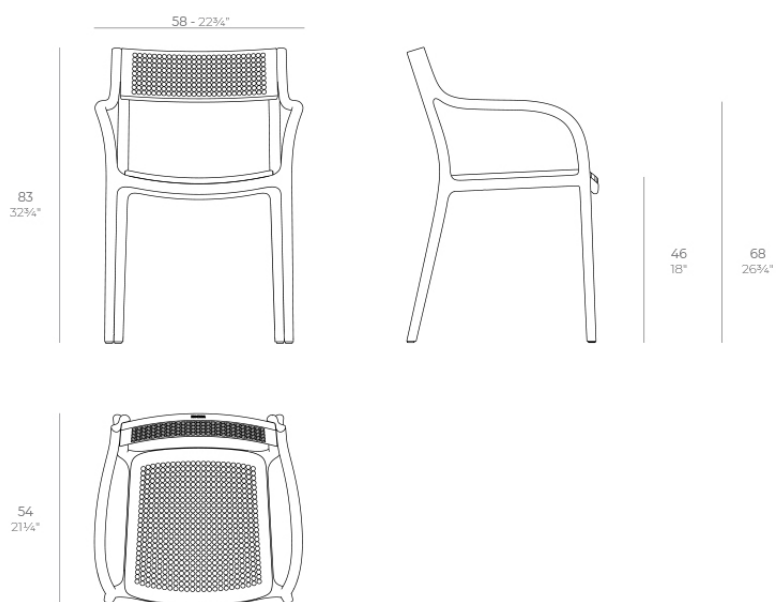

Madison puntos

por Eugeni Quitllet

Eugeni Quitllet da vida a Madison, una silla que nace del pulso inagotable de Manhattan. Inspirada en la atmósfera de una avenida neoyorquina que combina historia y modernidad bajo un mismo latido, celebrando la actitud cambiante de la gran ciudad y su inconfundible estilo de vida.

Info

Descripción

Peso: 4.38 Kg

MADISON Fresh Silla con brazos
MADISON Fresh Chair with arms
ref. 65062

Acabados

acabados

BASIC PP
Ref. 65062

white

tortora

cream

black

Disponibile en varios colores