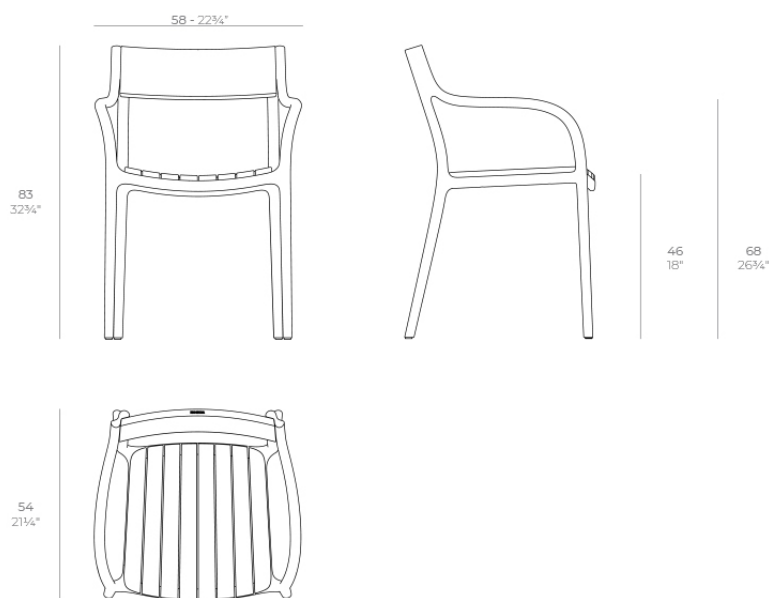

Madison lamas

por Eugeni Quitllet

Eugeni Quitllet da vida a Madison, una silla que nace del pulso inagotable de Manhattan. Inspirada en la atmósfera de una avenida neoyorquina que combina historia y modernidad bajo un mismo latido, celebrando la actitud cambiante de la gran ciudad y su inconfundible estilo de vida.

Info

Descripción

Peso: 4.38 Kg

MADISON Silla con brazos
MADISON Chair with arms
ref. 65061

Acabados

acabados

BASIC PP

Ref. 65061