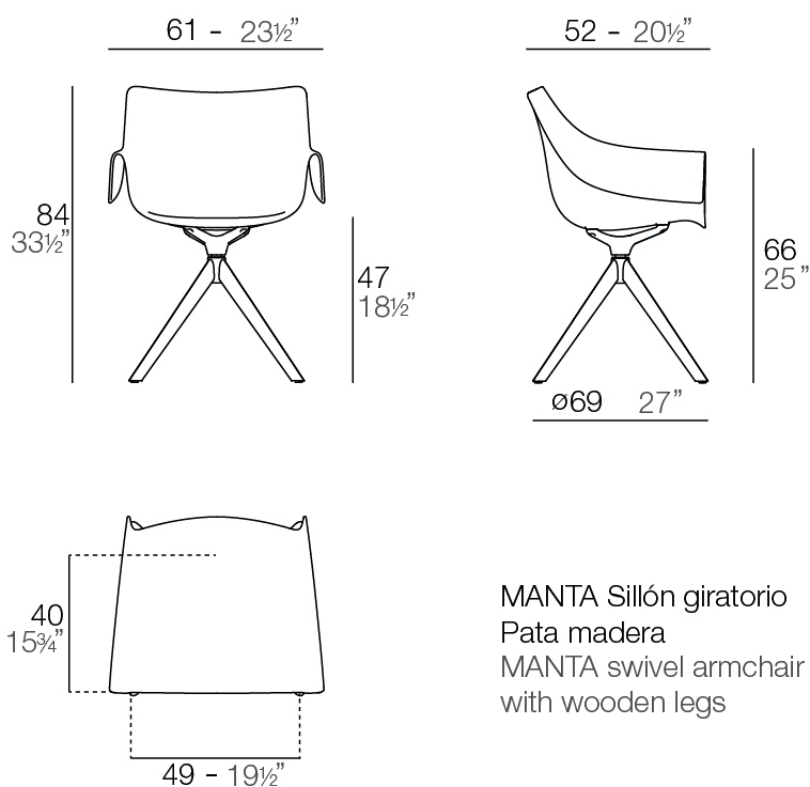

Manta sillón giratorio con madera

por Eugeni Quitllet

Nueva colección formada por una silla para exterior e interior. La silla Manta se adapta con versatilidad a cualquier espacio, tanto a hogares, como oficinas o entornos públicos. Esta cualidad la obtiene gracias a un **diseño intercambiable** compuesto por carcasas y bases que permiten crear infinitas combinaciones.

Info

Descripción

Peso: 9.3 Kg

MANTA Sillón giratorio
Pata madera
MANTA swivel armchair
with wooden legs

Acabados

acabados

BASIC PP
Ref. 65055

white

ecru

black

Disponibile en varios colores

patas

PATAS
Ref. 65055E

negro wood 2

negro wood 1

white wood 2