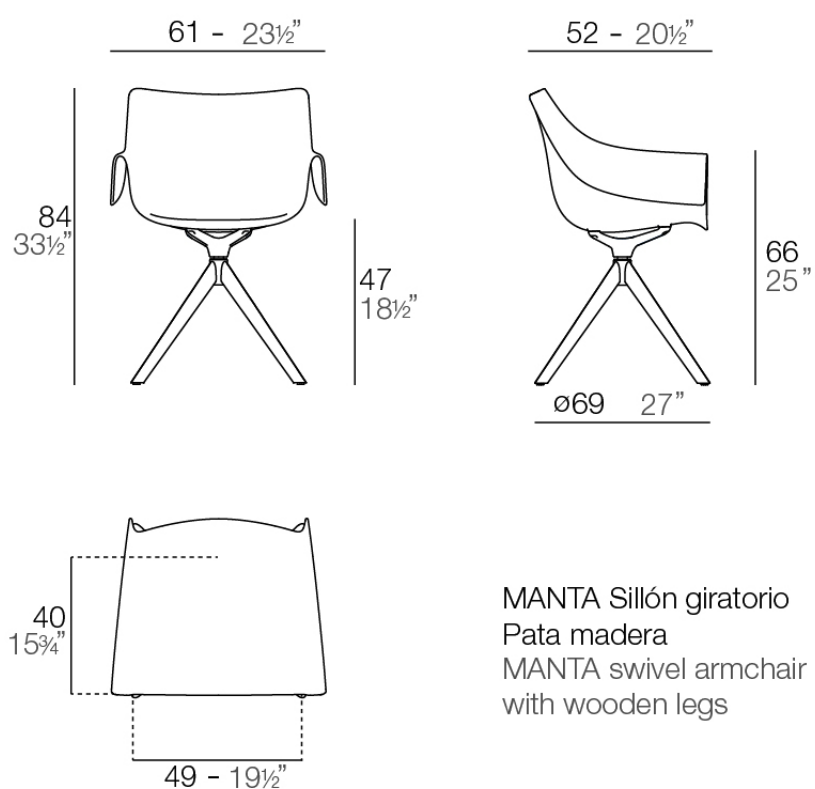

## Manta sillón giratorio con madera

by Eugeni Quitllet

Nueva colección formada por una silla para exterior e interior. La silla Manta se adapta con versatilidad a cualquier espacio, tanto a hogares, como oficinas o entornos públicos. Esta cualidad la obtiene gracias a un **diseño intercambiable** compuesto por carcasas y bases que permiten crear infinitas combinaciones.

### Description

Weight: 9.3 Kg

MANTA Sillón giratorio  
Pata madera  
MANTA swivel armchair  
with wooden legs

### acabados

---

BASIC PP  
Ref. 65055

white

ecu

black

Disponibile en varios colores

### patas

---

PATAS  
Ref. 65055E

negro wood 2

negro wood 1

white wood 2

white wood 1