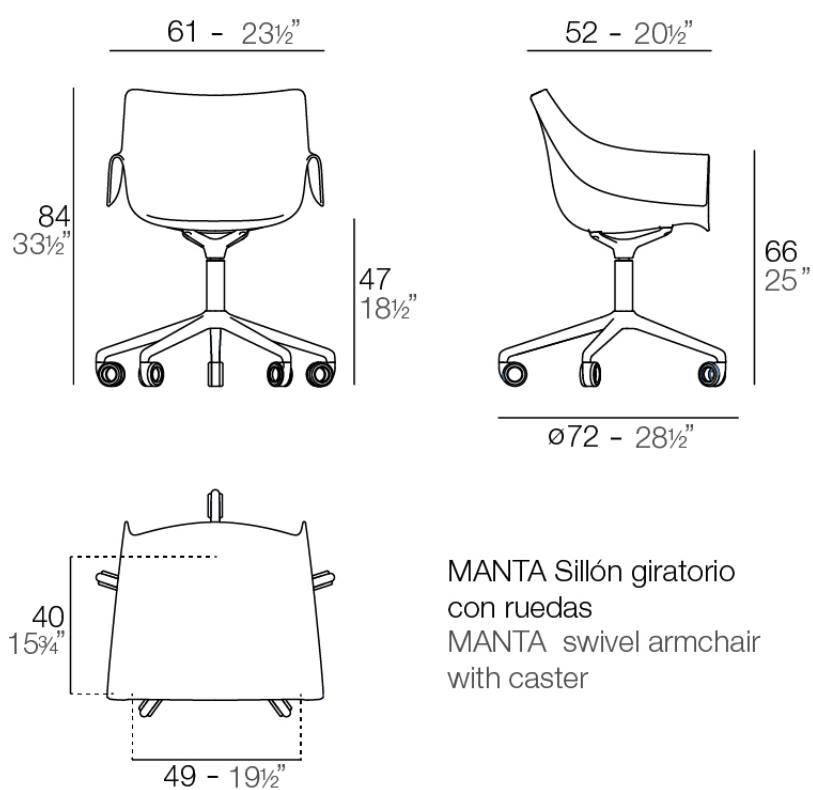

## Manta sillón giratorio con ruedas

by Eugeni Quitllet

Nueva colección formada por una silla para exterior e interior. La silla Manta se adapta con versatilidad a cualquier espacio, tanto a hogares, como oficinas o entornos públicos. Esta cualidad la obtiene gracias a un **diseño intercambiable** compuesto por carcasas y bases que permiten crear infinitas combinaciones.

### Description

Weight: 7.53 Kg

MANTA Sillón giratorio  
con ruedas  
MANTA swivel armchair  
with caster