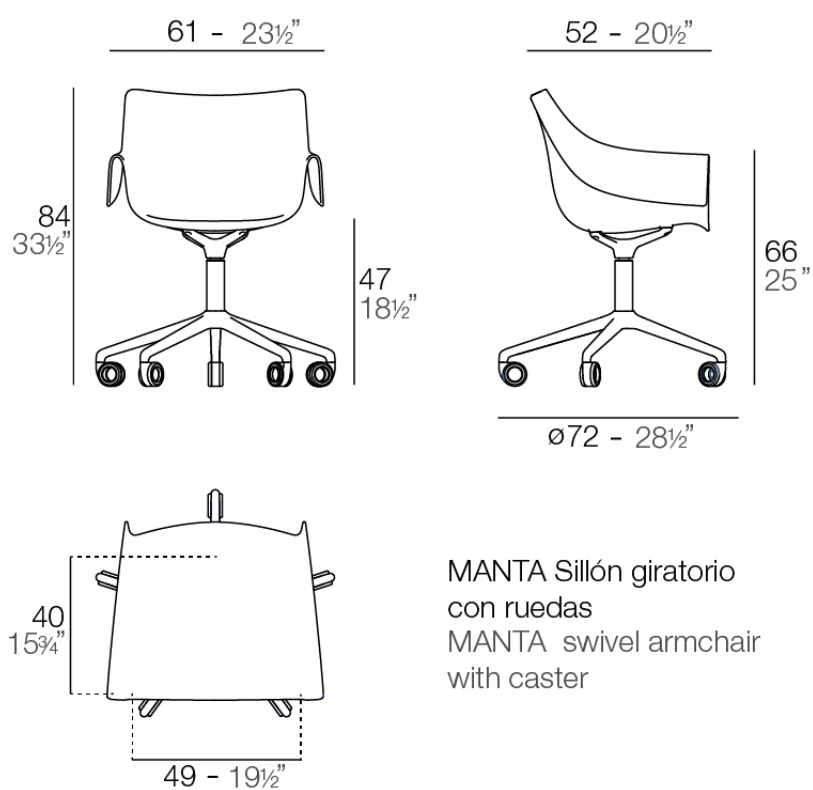

Info

Descripción

Peso: 7.53 Kg

MANTA Sillón giratorio
con ruedas
MANTA swivel armchair
with caster