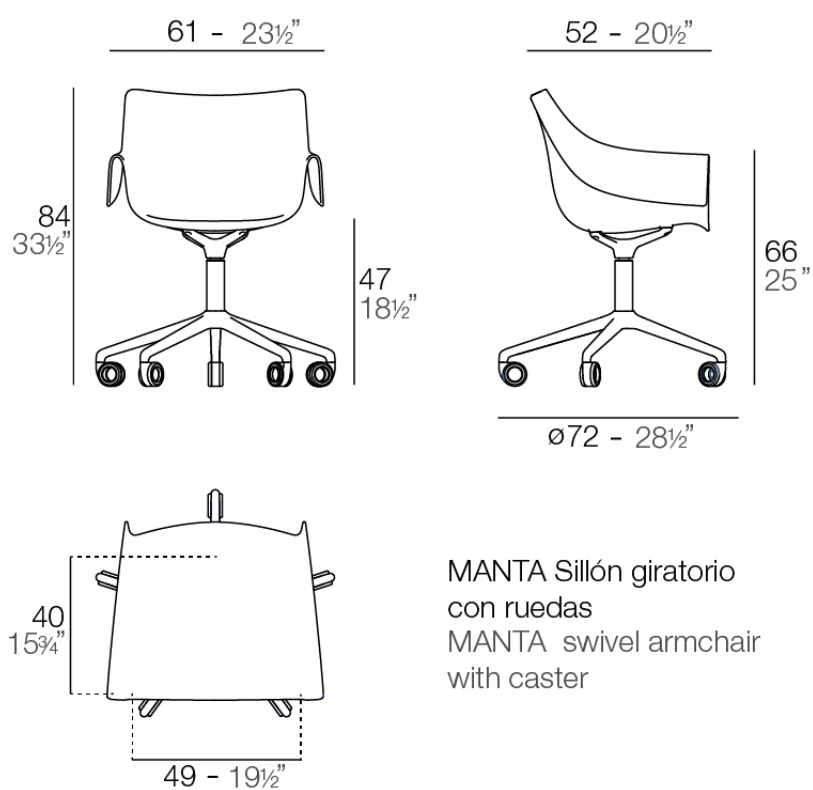

Manta sillón giratorio con ruedas por Eugeni Quitllet

Nueva colección formada por una silla para exterior e interior. La silla Manta se adapta con versatilidad a cualquier espacio, tanto a hogares, como oficinas o entornos públicos. Esta cualidad la obtiene gracias a un **diseño intercambiable** compuesto por carcasas y bases que permiten crear infinitas combinaciones.

Info

Descripción

Peso: 7.53 Kg

MANTA Sillón giratorio
con ruedas
MANTA swivel armchair
with caster

Acabados

acabados

BASIC PP
Ref. 65054

melon

blanco

negro

ecru

tortora

Disponibile en varios colores

patas

PATAS
Ref. 65054E

blanco