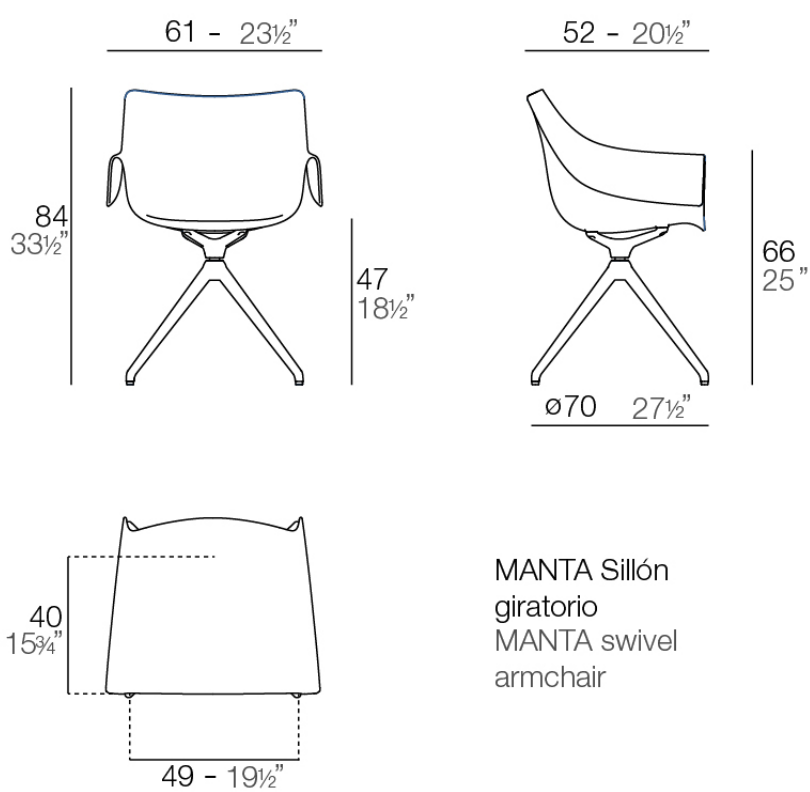

## Manta sillón giratorio

por Eugeni Quitllet

Nueva colección formada por una silla para exterior e interior. La silla Manta se adapta con versatilidad a cualquier espacio, tanto a hogares, como oficinas o entornos públicos. Esta cualidad la obtiene gracias a un **diseño intercambiable** compuesto por carcasas y bases que permiten crear infinitas combinaciones.

### Descripción

Peso: 8.61 Kg