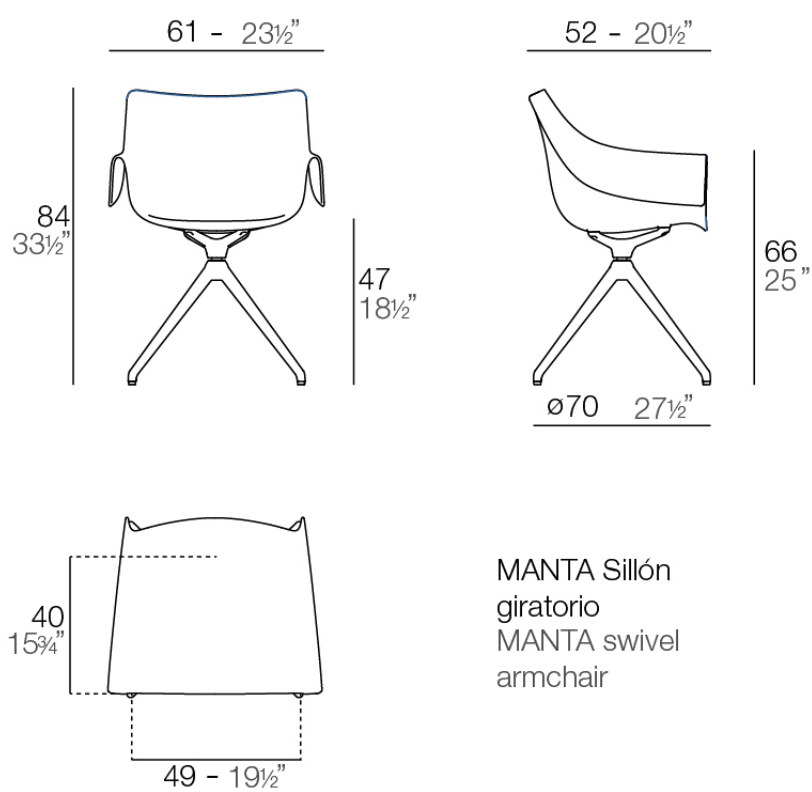

Manta sillón giratorio

por Eugeni Quitllet

Nueva colección formada por una silla para exterior e interior. La silla Manta se adapta con versatilidad a cualquier espacio, tanto a hogares, como oficinas o entornos públicos. Esta cualidad la obtiene gracias a un **diseño intercambiable** compuesto por carcasas y bases que permiten crear infinitas combinaciones.

Info

Descripción

Peso: 8.61 Kg

Acabados

acabados

BASIC PP
Ref. 65053

white

ecru