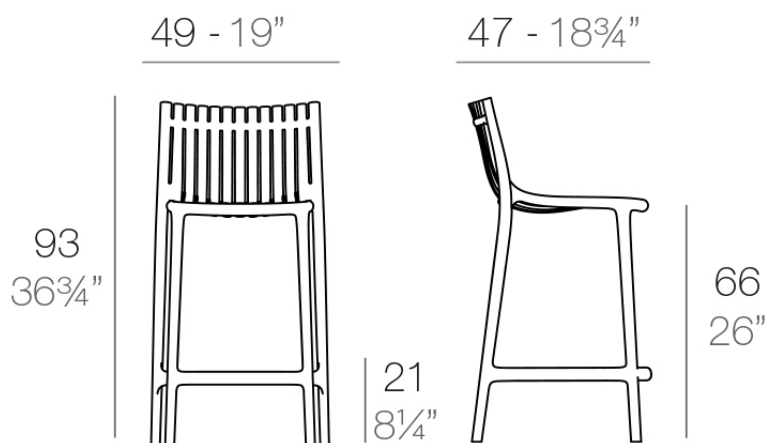

### Descripción

Fabricado en polipropileno por inyección y reforzado con fibra de vidrio. Apilable. Disponible en varios colores. Apto para uso interior y exterior.

Peso: 6 Kg

IBIZA Taburete 93

IBIZA Bar Stool 36<sup>3</sup>/<sub>4</sub>"