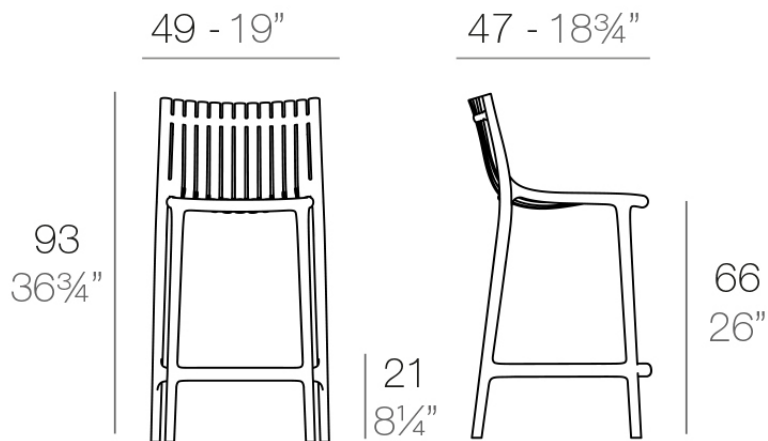

### Description

Fabricado en polipropileno por inyección y reforzado con fibra de vidrio. Apilable. Disponible en varios colores. Apto para uso interior y exterior.

Weight: 6 Kg

IBIZA Taburete 93

IBIZA Bar Stool 36<sup>3</sup>/<sub>4</sub>"