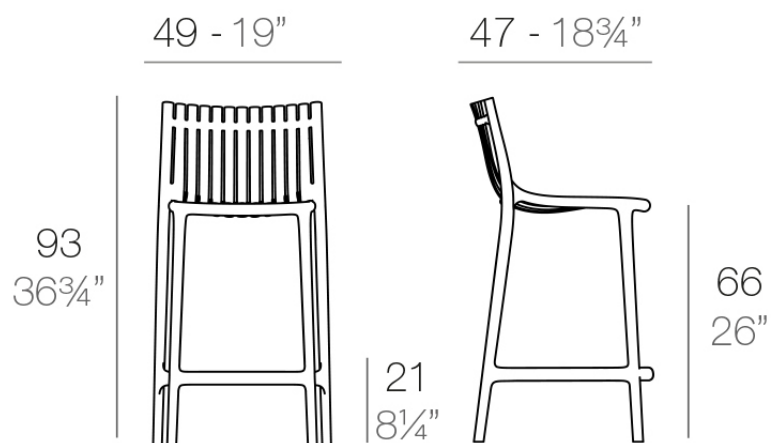

### Descripción

Fabricado en polipropileno por inyección y reforzado con fibra de vidrio. Apilable. Disponible en varios colores. Apto para uso interior y exterior.

Peso: 6 Kg

IBIZA Taburete 93

IBIZA Bar Stool 36<sup>3</sup>/<sub>4</sub>"