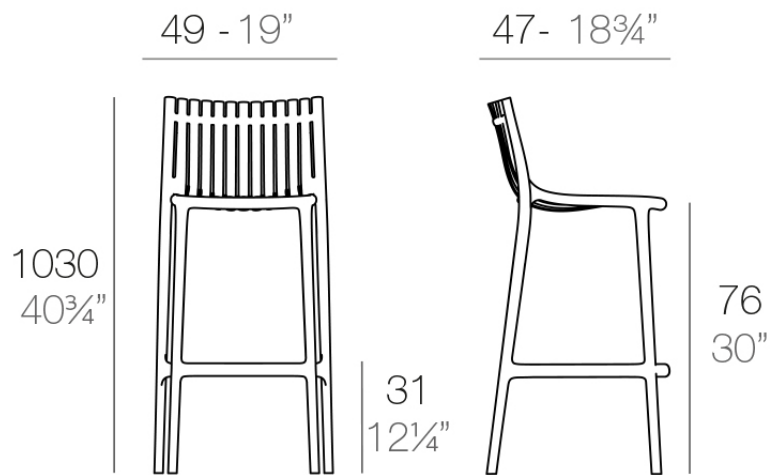

Colección de muebles de diseño de Eugeni Quitllet

Info

Descripción

Fabricado en polipropileno por inyección y reforzado con fibra de vidrio. Apilable. Disponible en varios colores. Apto para uso interior y exterior.

Peso: 6 Kg

IBIZA Taburete Alto 1030

IBIZA Bar Stool 40³/₄"

Acabados

acabados

BASIC PP
Ref. 65050

pickle

blanco