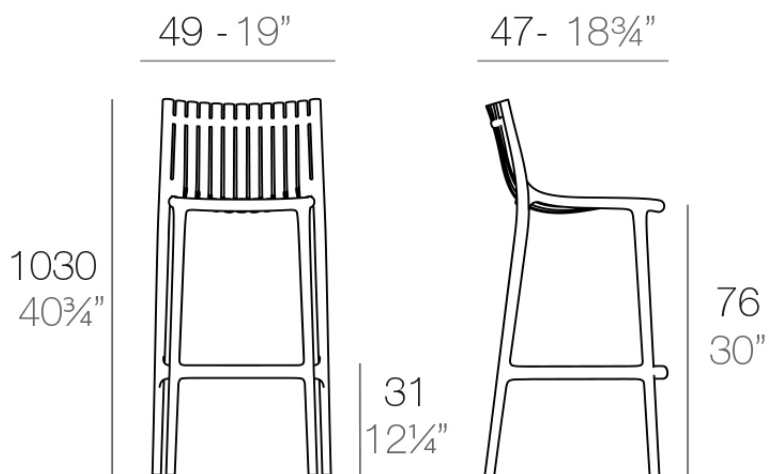

Ibiza taburete alto 74,5 cm

by Eugeni Quitllet

La colección Ibiza de Vondom, diseñada por Eugeni Quitllet, captura la esencia de la vida junto al mar y la belleza efímera de una temporada transformada en piezas eternas. Inspirada en la brisa marina y el sol del Mediterráneo, Ibiza es una oda al diseño sostenible y al estado de ánimo emocional que define esta icónica isla.

Info

Description

Fabricado en polipropileno por inyección y reforzado con fibra de vidrio. Apilable. Disponible en varios colores. Apto para uso interior y exterior.

Weight: 6 Kg

IBIZA Taburete Alto 1030

IBIZA Bar Stool 40³/₄"