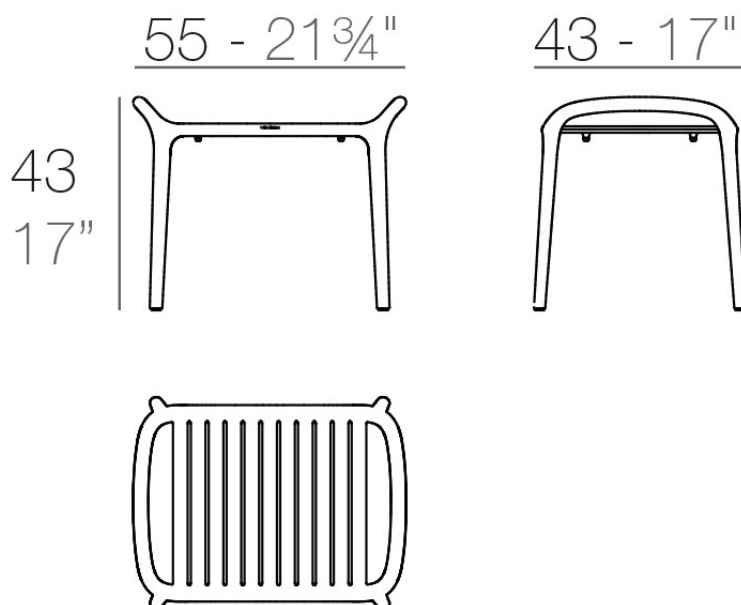

Peso: 3.08 Kg

IBIZA Mesa Café  
IBIZA Coffe table