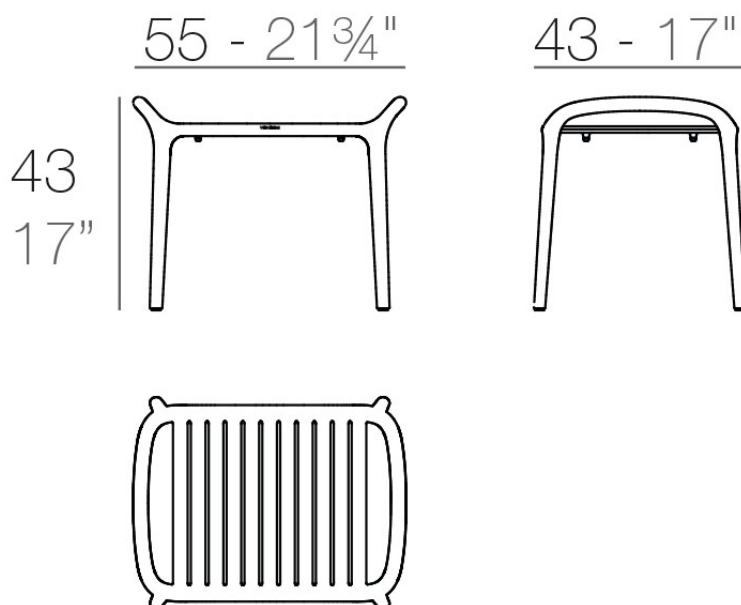

Info

Description

Fabricado en polipropileno por inyección con gas y reforzado con fibra de vidrio. Apilable. Disponible en varios colores. Apto para uso interior y exterior.

Además el acabado Vondom Revolution está fabricado con plástico reciclado del mediterráneo.

Weight: 3.08 Kg

IBIZA Mesa Café
IBIZA Coffe table

Finishes

acabados

BASIC PP

Ref. 65046

white

ecru