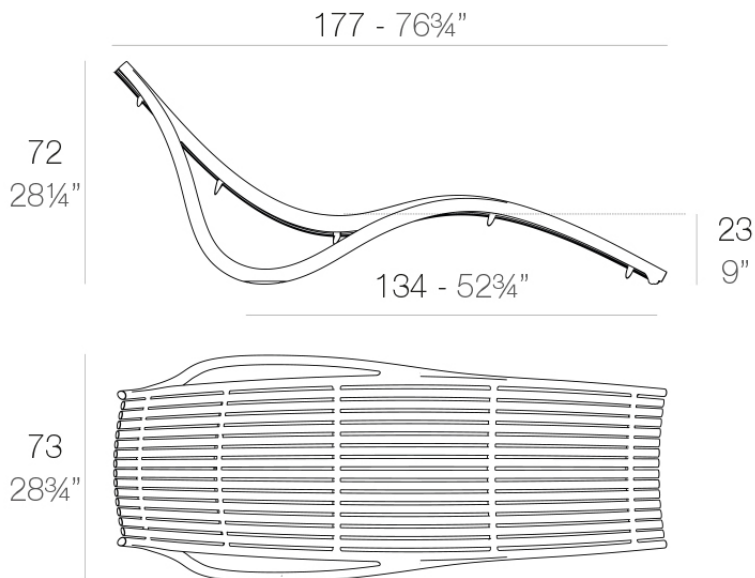

Ibiza tumbona

por Eugeni Quitllet

La colección Ibiza de Vondom, diseñada por Eugeni Quitllet, captura la esencia de la vida junto al mar y la belleza efímera de una temporada transformada en piezas eternas. Inspirada en la brisa marina y el sol del Mediterráneo, Ibiza es una oda al diseño sostenible y al estado de ánimo emocional que define esta icónica isla.

Info

Descripción

Fabricado en polipropileno por inyección con gas y reforzado con fibra de vidrio. Apilable. Disponible en varios colores. Apto para uso interior y exterior.

Además el acabado Vondom Revolution está fabricado con plástico reciclado del mediterráneo.

Peso: 15.8 Kg

IBIZA Tumbona
IBIZA Sun Lounger

Acabados

acabados

BASIC PP
Ref. 65045

white

ecu

tortora