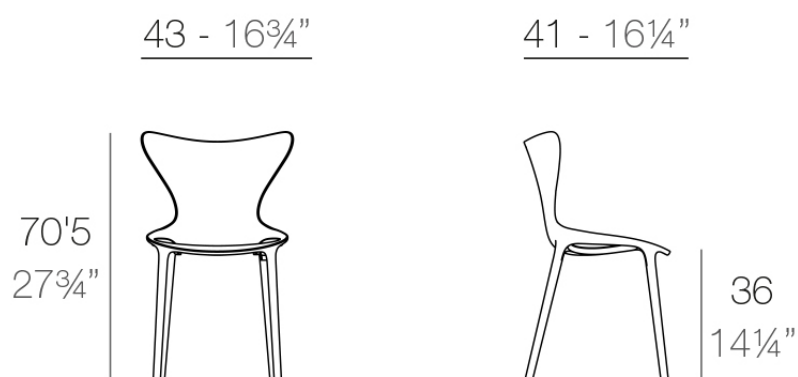

Info

Descripción

Fabricado en polipropileno por inyección con gas y reforzado con fibra de vidrio. Apilable. Disponible en varios colores. Apto para uso interior y exterior.

Peso: 2.44 Kg

LOVE Silla mini
LOVE Chair mini