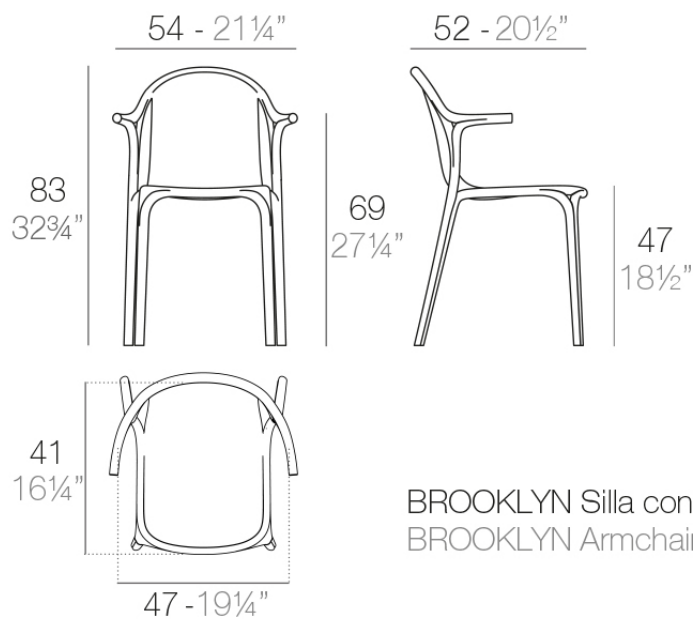

Info

Descripción

Fabricado en polipropileno por inyección con gas y reforzado con fibra de vidrio. Apilable. Disponible en varios colores. Apto para uso interior y exterior.

Además el acabado Vondom Revolution está fabricado con plástico reciclado del mediterráneo.

Peso: 4.98 Kg

BROOKLYN Silla con brazos
BROOKLYN Armchair