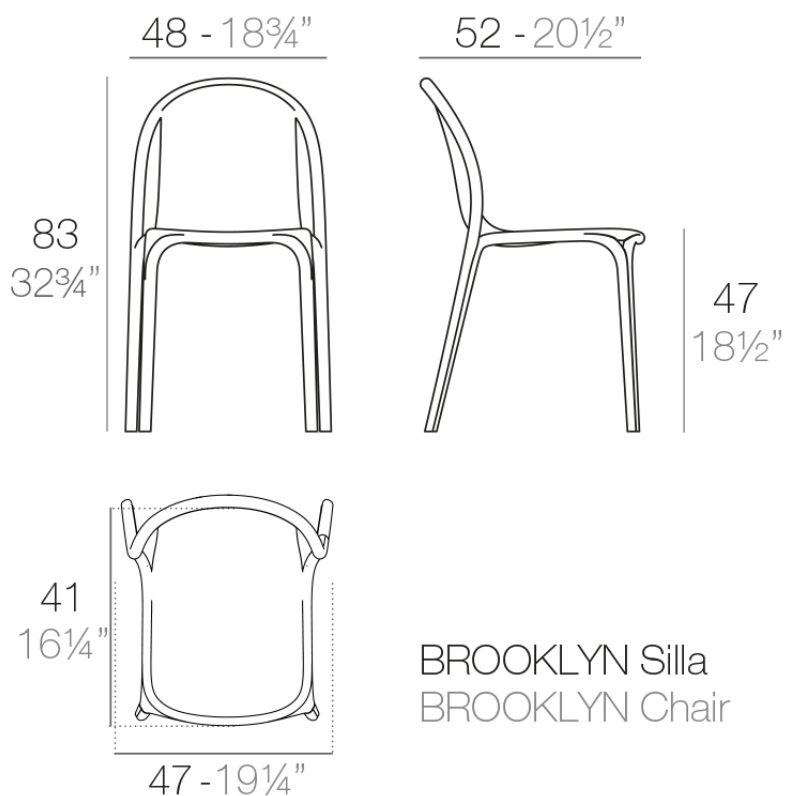

Brooklyn silla

by Eugeni Quitllet

La colección de muebles Brooklyn, diseñada por Eugeni Quitllet, es una invitación a redescubrir la esencia metropolitana en cada línea y curva. Inspirada en la arquitectura del icónico puente neoyorquino, Brooklyn combina la elegancia contemporánea con un toque urbano que conecta el pasado, el presente y el futuro en cualquier ambiente. Brooklyn es hoy, ayer y mañana.

Info

Description

Fabricado en polipropileno por inyección con gas y reforzado con fibra de vidrio. Apilable. Disponible en varios colores. Apto para uso interior y exterior.

Además el acabado Vondom Revolution está fabricado con plástico reciclado del mediterráneo.

Weight: 3.93 Kg

Accessories

- **Tejidos**

Tejidos

Finishes

acabados

BASIC PP
Ref. 65037

white