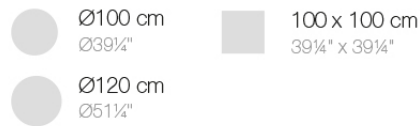

TABLE TOPS OPTIONS - OPCIONES SOBRES