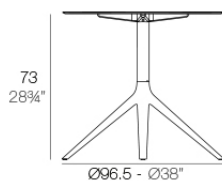

### Descripción

Tubo de aluminio extrusionado con base de fundición de aluminio pintado con pintura epoxi al horno. Apto para uso interior y exterior. No incluye tablero.

Peso: 5.26 Kg

BASE 4 LEGS - BASE 4 PATAS