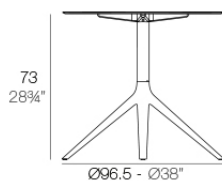

Info

Description

Tubo de aluminio extrusionado con base de fundición de aluminio pintado con pintura epoxi al horno. Apto para uso interior y exterior. No incluye tablero.

Weight: 5.26 Kg

BASE 4 LEGS - BASE 4 PATAS

fixed top / fijo ref. 65035
fixed for glass / fijo para vidrio ref. 65035V

MARI-SOL BASE MESA Ø96.5 H73
MARI-SOL TABLE BASE Ø38" H28 3/4"

TABLE TOPS OPTIONS - OPCIONES SOBRES

Finishes

acabados

BASE ALUMINIO