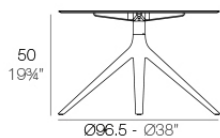

Info

Description

Tubo de aluminio extrusionado con base de fundición de aluminio pintado con pintura epoxi al horno. Apto para uso interior y exterior. No incluye tablero.

Weight: 4.01 Kg

BASE 4 LEGS - BASE 4 PATAS