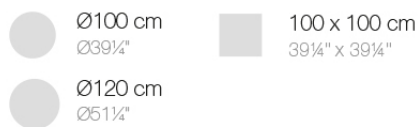

TABLE TOPS OPTIONS - OPCIONES SOBRES