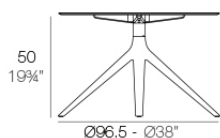

Info

Descripción

Tubo de aluminio extrusionado con base de fundición de aluminio pintado con pintura epoxi al horno. Apto para uso interior y exterior. No incluye tablero.

Peso: 4.01 Kg

BASE 4 LEGS - BASE 4 PATAS