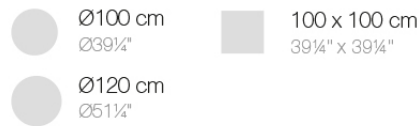

TABLE TOPS OPTIONS - OPCIONES SOBRES