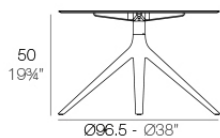

Info

Descripción

Tubo de aluminio extrusionado con base de fundición de aluminio pintado con pintura epoxi al horno. Apto para uso interior y exterior. No incluye tablero.

Peso: 4.01 Kg

BASE 4 LEGS - BASE 4 PATAS