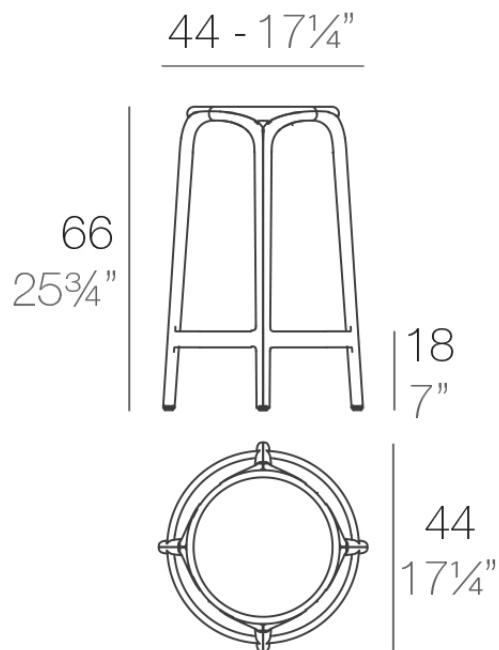

Info

Description

Fabricado en polipropileno por inyección y reforzado con fibra de vidrio. Apilable. Disponible en varios colores. Apto para uso interior y exterior.

Weight: 4.06 Kg

BROOKLYN Taburete Alto 66
BROOKLYN Bar Stool 25 3/4"

Finishes

acabados

BASIC PP
Ref. 65028

white

ecu

tortora

black

Disponibile en varios colores