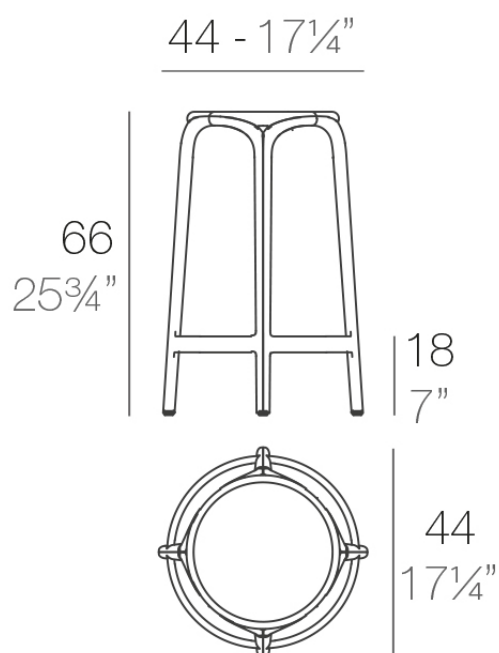

Info

Descripción

Fabricado en polipropileno por inyección y reforzado con fibra de vidrio. Apilable. Disponible en varios colores. Apto para uso interior y exterior.

Peso: 4.06 Kg

BROOKLYN Taburete Alto 66
BROOKLYN Bar Stool 25³/₄"

Acabados

acabados

BASIC PP
Ref. 65028

white

ecru

tortora

black

Disponible en varios colores