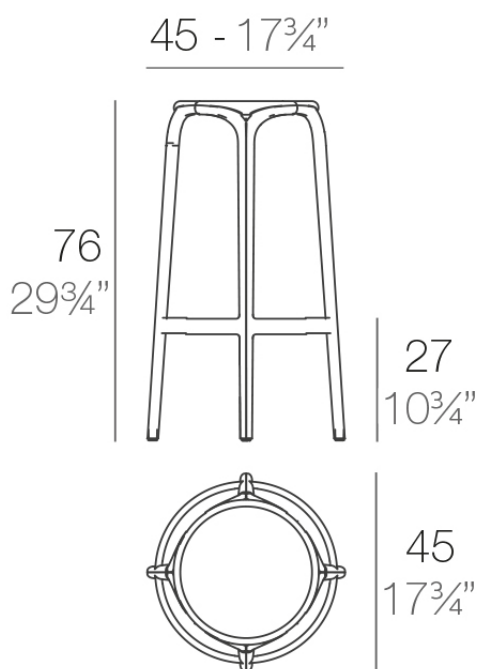

Brooklyn taburete ø45x76

by Eugeni Quitllet

La colección de muebles Brooklyn, diseñada por Eugeni Quitllet, es una invitación a redescubrir la esencia metropolitana en cada línea y curva. Inspirada en la arquitectura del icónico puente neoyorquino, Brooklyn combina la elegancia contemporánea con un toque urbano que conecta el pasado, el presente y el futuro en cualquier ambiente. Brooklyn es hoy, ayer y mañana.

Info

Description

Fabricado en polipropileno por inyección y reforzado con fibra de vidrio. Apilable. Disponible en varios colores. Apto para uso interior y exterior.

Weight: 4.31 Kg

BROOKLYN Taburete Alto 76
BROOKLYN Bar Stool 29³/₄"