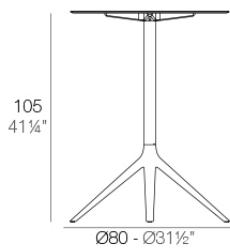

Info

Description

Tubo de aluminio extrusionado con base de fundición de aluminio pintado con pintura epoxi al horno. Apto para uso interior y exterior. No incluye tablero.

Weight: 4.67 Kg

BASE 4 LEGS - BASE 4 PATAS

fixed top / fijo ref: 65020

fixed for glass / fijo para vidrio ref: 65020V

MARI-SOL BASE MESA Ø80 H105

MARI-SOL TABLE BASE Ø31½" H41¼"

TABLE TOPS OPTIONS - OPCIONES SOBRES

69 x 69 cm
27¼" x 27¼"

Finishes

acabados