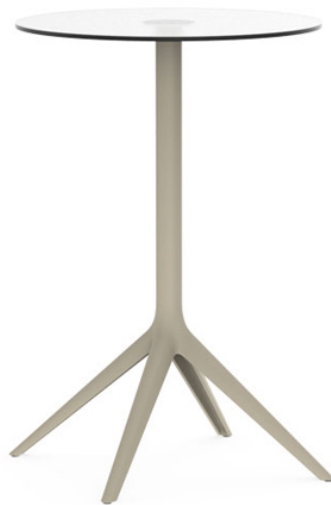

Mari-sol pie mesa ø80 h:105 cm

by Eugeni Quitllet

La colección, diseñada por Eugeni Quitllet, combina tecnología avanzada y un diseño cautivador. Mari-Sol se adapta perfectamente a cualquier entorno, ya sea en una terraza urbana o un jardín junto al mar. Su forma elegante y su carácter versátil la convierten en la pieza ideal para embellecer y optimizar espacios tanto interiores como exteriores.

Info

Description

Tubo de aluminio extrusionado con base de fundición de aluminio pintado con pintura epoxi al horno. Apto para uso interior y exterior. No incluye tablero.

Weight: 4.67 Kg

BASE 4 LEGS - BASE 4 PATAS

fixed top / fijo ref: 65020

fixed for glass / fijo para vidrio ref: 65020V

MARI-SOL BASE MESA Ø80 H105

MARI-SOL TABLE BASE Ø31½" H41¼"

TABLE TOPS OPTIONS - OPCIONES SOBRES

69 x 69 cm
27¼" x 27¼"

Finishes

acabados

BASE ALUMINIO

Ref. 65020V

white

smoked

ecru

tortora

cream

camel