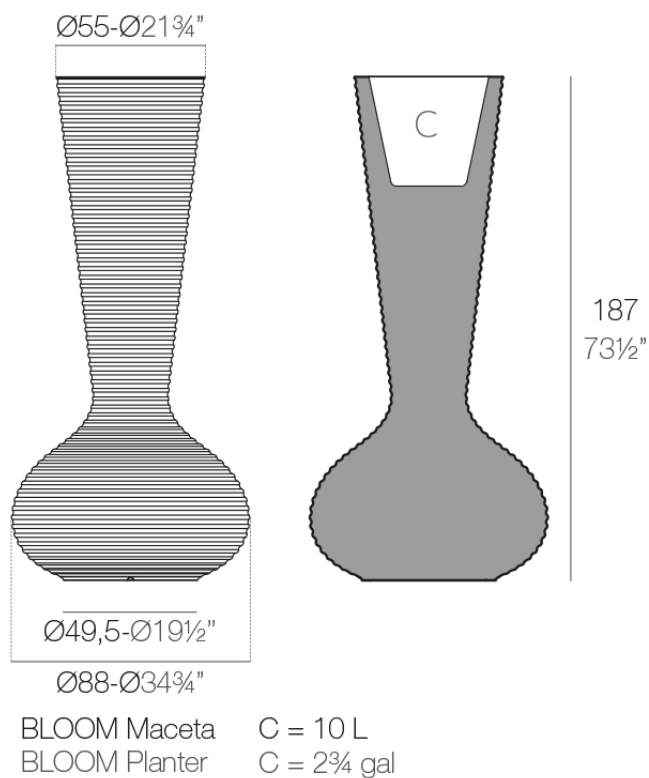

Info

Descripción

Fabricado con resina de polietileno mediante moldeo rotacional con doble pared. 100% Reciclable. Apto para exterior e interior. Disponible en varios acabados.

Peso: 35.06 Kg

Acabados

acabados