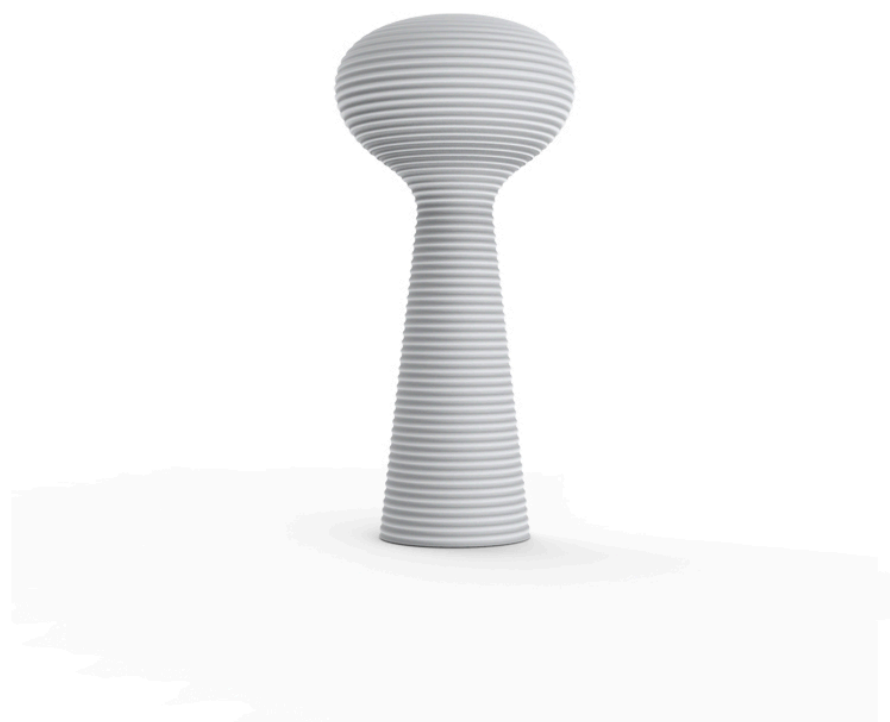

Bloom lampara

por Eugeni Quitllet

La colección Bloom consta de una lámpara-maceta diseñada por Eugeni Quitllet para Vondom. Metafóricamente, esta colección **captura la etapa de floración** que se encuentra en la naturaleza.

Info

Descripción

Fabricado con resina de polietileno mediante moldeo rotacional con doble pared. 100% Reciclable. Apto para exterior e interior. Disponible en varios acabados.

Peso: 41.13 Kg

BLOOM Lámpara
BLOOM Lamp

Acabados

luz

LED BLANCO

Ref. 65018W

hielo

Con iluminación interior de color blanco mediante tecnología LED. Solo disponible en acabado hielo mate.

LED RGBW

Ref. 65018L

hielo

Con iluminación interior mediante tecnología LED RGBW y mando a distancia para cambiar de color. Solo disponible en acabado hielo mate. Acompañado de un mando a distancia para el cambio de color* por selección o de forma automática.