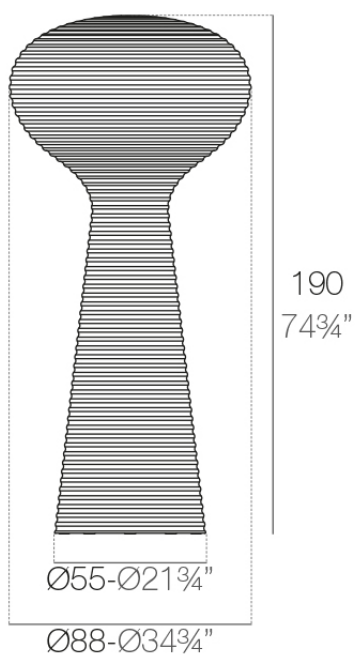

Info

Descripción

Fabricado con resina de polietileno mediante moldeo rotacional con doble pared. 100% Reciclable. Apto para exterior e interior. Disponible en varios acabados.

Peso: 41.13 Kg

BLOOM Lámpara
BLOOM Lamp