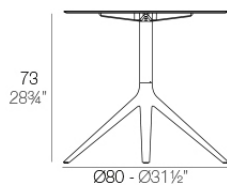

Info

Description

Tubo de aluminio extrusionado con base de fundición de aluminio pintado con pintura epoxi al horno. Apto para uso interior y exterior. No incluye tablero.

Weight: 5.18 Kg

BASE 4 LEGS - BASE 4 PATAS