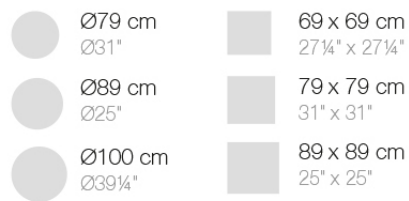

TABLE TOPS OPTIONS - OPCIONES SOBRES