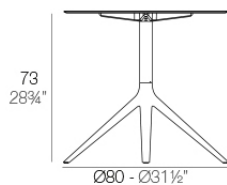

Info

Descripción

Tubo de aluminio extrusionado con base de fundición de aluminio pintado con pintura epoxi al horno. Apto para uso interior y exterior. No incluye tablero.

Peso: 5.18 Kg

BASE 4 LEGS - BASE 4 PATAS