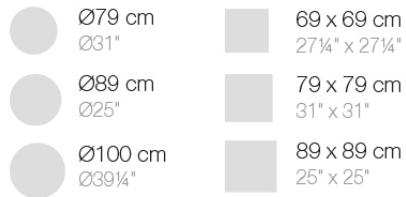

TABLE TOPS OPTIONS - OPCIONES SOBRES