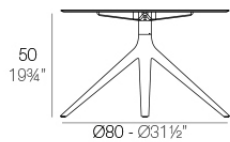

Info

Description

Tubo de aluminio extrusionado con base de fundición de aluminio pintado con pintura epoxi al horno. Apto para uso interior y exterior. No incluye tablero.

Weight: 4.67 Kg

BASE 4 LEGS - BASE 4 PATAS