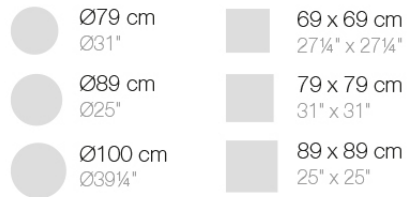

TABLE TOPS OPTIONS - OPCIONES SOBRES