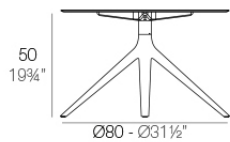

Info

Descripción

Tubo de aluminio extrusionado con base de fundición de aluminio pintado con pintura epoxi al horno. Apto para uso interior y exterior. No incluye tablero.

Peso: 4.67 Kg

BASE 4 LEGS - BASE 4 PATAS