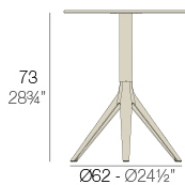

Info

Description

Tubo de aluminio extrusionado con base de fundición de aluminio pintado con pintura epoxi al horno. Apto para uso interior y exterior. No incluye tablero.

Weight: 3.59 Kg

BASE 3 LEGS - BASE 3 PATAS

fixed top / fijo *ref. 65010*
collapsible top / abatible *ref. 65010T*
fixed for glass / fijo para vidrio *ref. 65010V*

MARI-SOL BASE MESA Ø62 H73
MARI-SOL TABLE BASE Ø24 1/2" H28 3/4"

TABLE TOPS OPTIONS - OPCIONES SOBRES