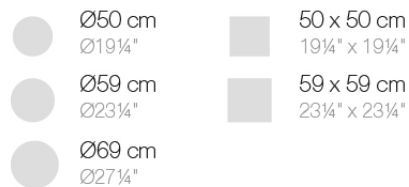

Info

Description

Tubo de aluminio extrusionado con base de fundición de aluminio pintado con pintura epoxi al horno. Apto para uso interior y exterior. No incluye tablero.

Weight: 3.59 Kg

BASE 3 LEGS - BASE 3 PATAS

fixed top / fijo *ref. 65010*
collapsible top / abatible *ref. 65010T*
fixed for glass / fijo para vidrio *ref. 65010V*

MARI-SOL BASE MESA Ø62 H73
MARI-SOL TABLE BASE Ø24 1/2" H28 3/4"

TABLE TOPS OPTIONS - OPCIONES SOBRES