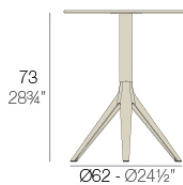

Info

Descripción

Tubo de aluminio extrusionado con base de fundición de aluminio pintado con pintura epoxi al horno. Apto para uso interior y exterior. No incluye tablero.

Peso: 3.59 Kg

BASE 3 LEGS - BASE 3 PATAS

fixed top / fijo ref: 65010
collapsible top / abatible ref: 65010T
fixed for glass / fijo para vidrio ref: 65010V

MARI-SOL BASE MESA Ø62 H73
MARI-SOL TABLE BASE Ø24 1/2" H28 3/4"

TABLE TOPS OPTIONS - OPCIONES SOBRES