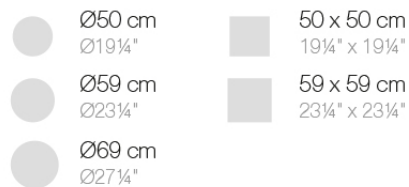

Info

Descripción

Tubo de aluminio extrusionado con base de fundición de aluminio pintado con pintura epoxi al horno. Apto para uso interior y exterior. No incluye tablero.

Peso: 3.59 Kg

BASE 3 LEGS - BASE 3 PATAS

fixed top / fijo ref: 65010
collapsible top / abatible ref: 65010T
fixed for glass / fijo para vidrio ref: 65010V

MARI-SOL BASE MESA Ø62 H73
MARI-SOL TABLE BASE Ø24 1/2" H28 3/4"

TABLE TOPS OPTIONS - OPCIONES SOBRES