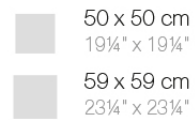

Info

Description

Tubo de aluminio extrusionado con base de fundición de aluminio pintado con pintura epoxi al horno. Apto para uso interior y exterior. No incluye tablero.

Weight: 3.53 Kg

BASE 3 LEGS - BASE 3 PATAS

fixed top / fijo ref. 65009
collapsible top / abatible ref. 65009T
fixed for glass / fijo para vidrio ref. 65009V

MARI-SOL BASE MESA Ø62 H50
MARI-SOL TABLE BASE Ø24 1/2" H19 3/4"

TABLE TOPS OPTIONS - OPCIONES SOBRES