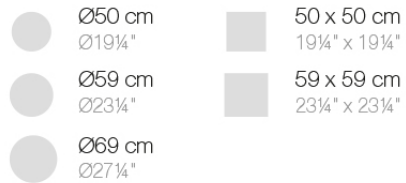

Info

Descripción

Tubo de aluminio extrusionado con base de fundición de aluminio pintado con pintura epoxi al horno. Apto para uso interior y exterior. No incluye tablero.

Peso: 3.53 Kg

BASE 3 LEGS - BASE 3 PATAS

fixed top / fijo ref. 65009
collapsible top / abatible ref. 65009T
fixed for glass / fijo para vidrio ref. 65009V

MARI-SOL BASE MESA Ø62 H50
MARI-SOL TABLE BASE Ø24 1/2" H19 3/4"

TABLE TOPS OPTIONS - OPCIONES SOBRES

50 x 50 cm
19 1/4" x 19 1/4"
59 x 59 cm
23 1/4" x 23 1/4"

Acabados

acabados

BASE ALUMINIO

Ref. 65009V

white

british gray

traffic gray