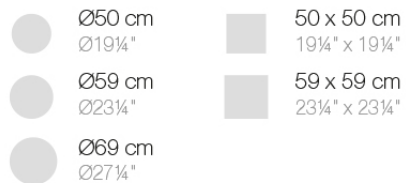

Info

Description

Tubo de aluminio extrusionado con base de fundición de aluminio pintado con pintura epoxi al horno. Apto para uso interior y exterior. No incluye tablero.

Weight: 3.53 Kg

BASE 3 LEGS - BASE 3 PATAS

fixed top / fijo ref. 65009
collapsible top / abatible ref. 65009T
fixed for glass / fijo para vidrio ref. 65009V

MARI-SOL BASE MESA Ø62 H50
MARI-SOL TABLE BASE Ø24 1/2" H19 3/4"

TABLE TOPS OPTIONS - OPCIONES SOBRES