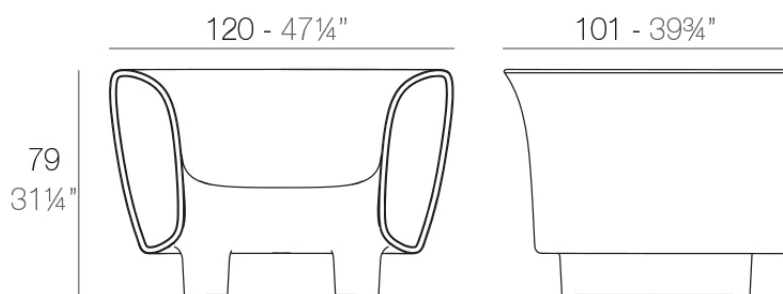

Info

Descripción

Fabricado con resina de polietileno mediante moldeo rotacional con doble pared. 100% Reciclable. Apto para exterior e interior. Disponible en varios acabados.

Peso: 31.95 Kg

BUM BUM Butaca
BUM BUM Lounce Chair