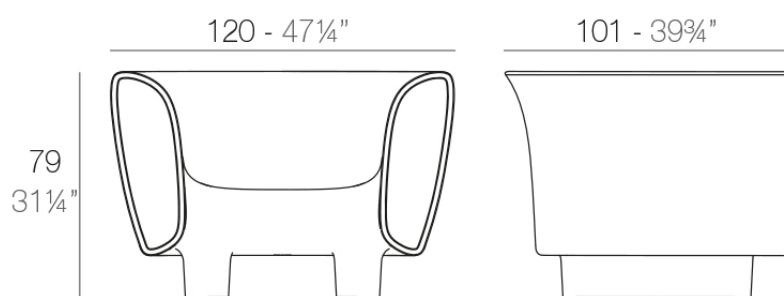

### Description

Fabricado con resina de polietileno mediante moldeo rotacional con doble pared. 100% Reciclable. Apto para exterior e interior. Disponible en varios acabados.

Weight: 31.95 Kg

BUM BUM Butaca  
BUM BUM Lounce Chair