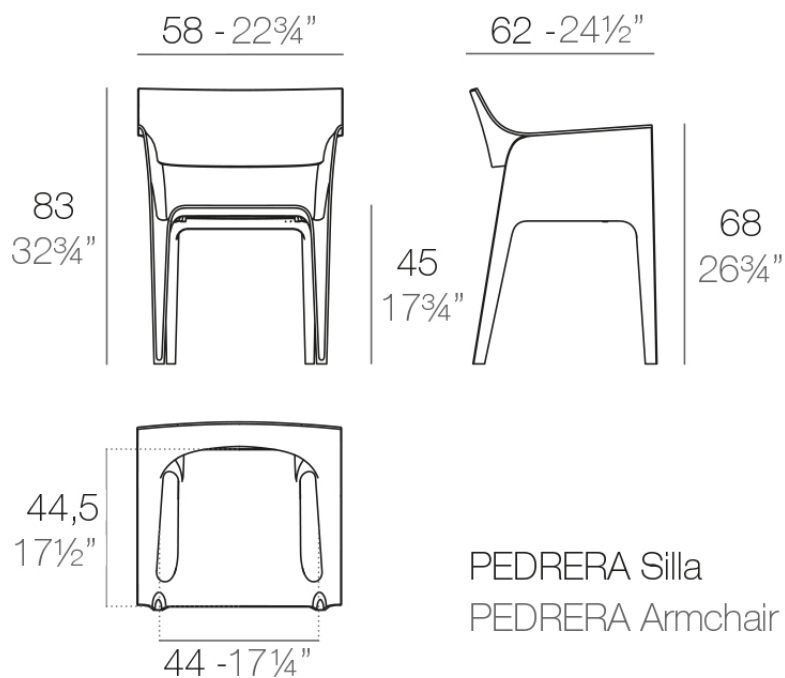

Info

Description

Fabricado en polipropileno por inyección con gas y reforzado con fibra de vidrio. Apilable. Disponible en varios colores. Apto para uso interior y exterior.

Además el acabado Vondom Revolution está fabricado con plástico reciclado del mediterráneo.

Weight: 6 Kg