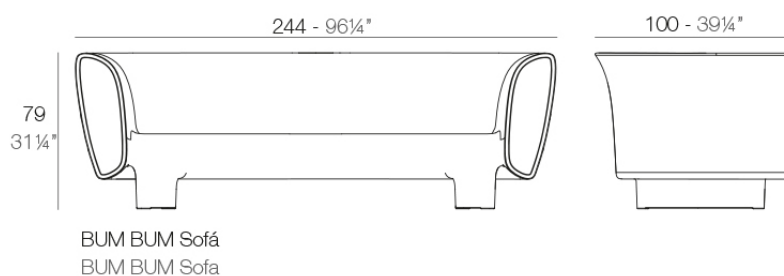

### Description

Fabricado con resina de polietileno mediante moldeo rotacional con doble pared. 100% Reciclable. Apto para exterior e interior. Disponible en varios acabados.

Weight: 62.48 Kg