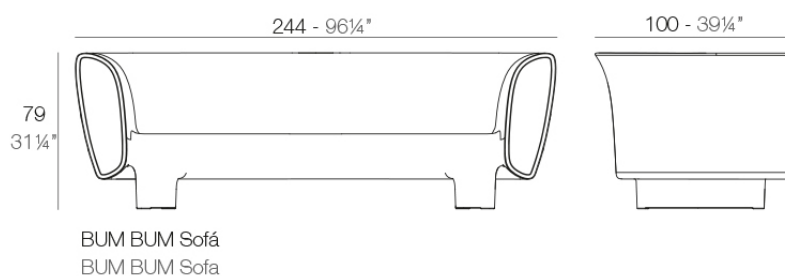

Info

Descripción

Fabricado con resina de polietileno mediante moldeo rotacional con doble pared. 100% Reciclable. Apto para exterior e interior. Disponible en varios acabados.

Peso: 62.48 Kg

Accesorios

- **Tejidos**