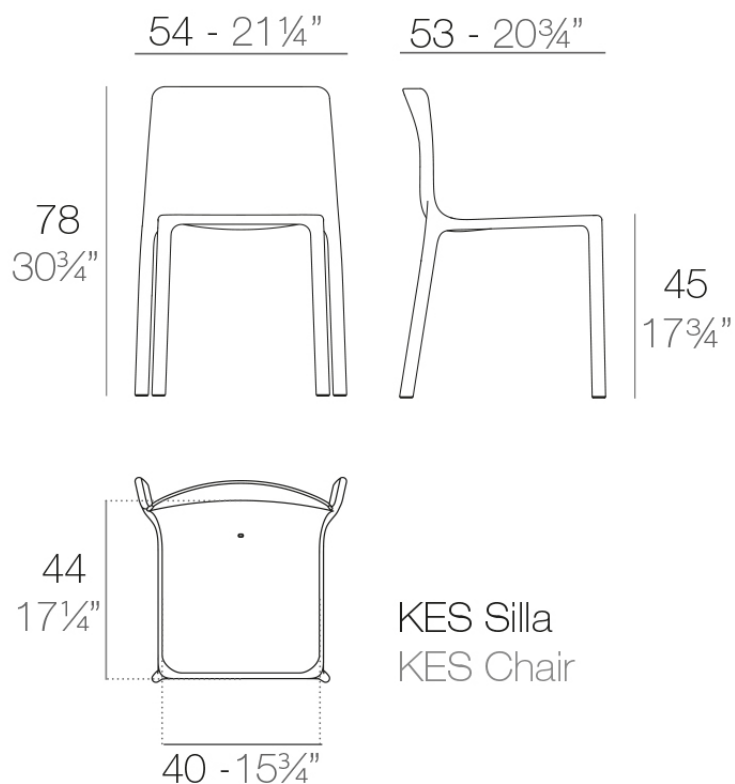

Kes silla

by Gabriele + Oscar Buratti

Kes, diseñada por Gabriele + Oscar Buratti para Vondom, es una colección de muebles de exterior con **un sofá modular y dos versiones de silla.**

Info

Description

Fabricado en polipropileno por inyección y reforzado con fibra de vidrio. Apilable. Disponible en varios colores. Apto para uso interior y exterior.

Weight: 4.98 Kg

Accessories

- **Tejidos**

Tejidos

Finishes

acabados

BASIC PP
Ref. 64018

white