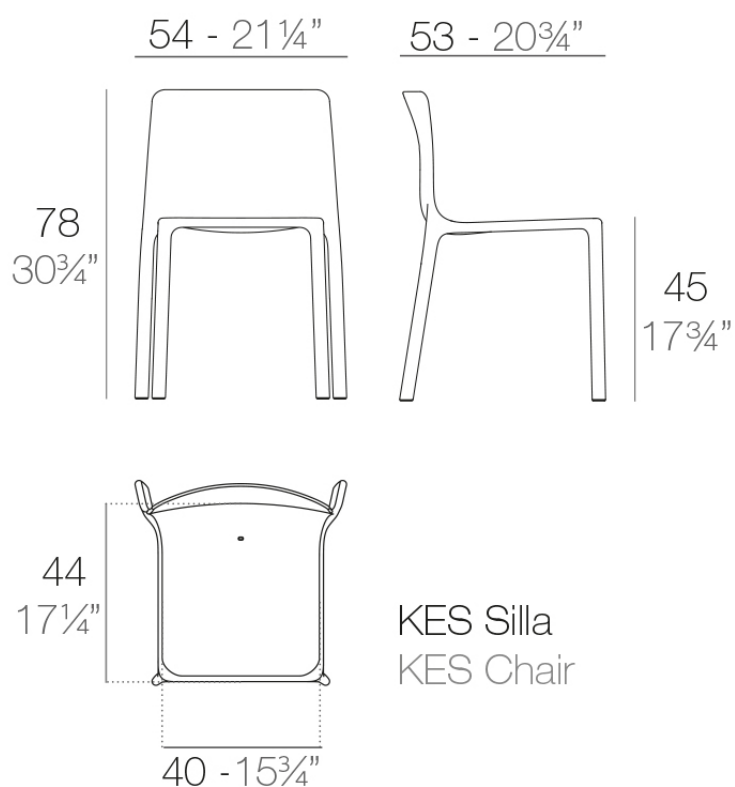

Kes silla

por Gabriele + Oscar Buratti

Kes, diseñada por Gabriele + Oscar Buratti para Vondom, es una colección de muebles de exterior con **un sofá modular y dos versiones de silla.**

Info

Descripción

Fabricado en polipropileno por inyección y reforzado con fibra de vidrio. Apilable. Disponible en varios colores. Apto para uso interior y exterior.

Peso: 4.98 Kg

Accesorios

- **Tejidos**

Tejidos

Acabados

acabados

BASIC PP
Ref. 64018

white