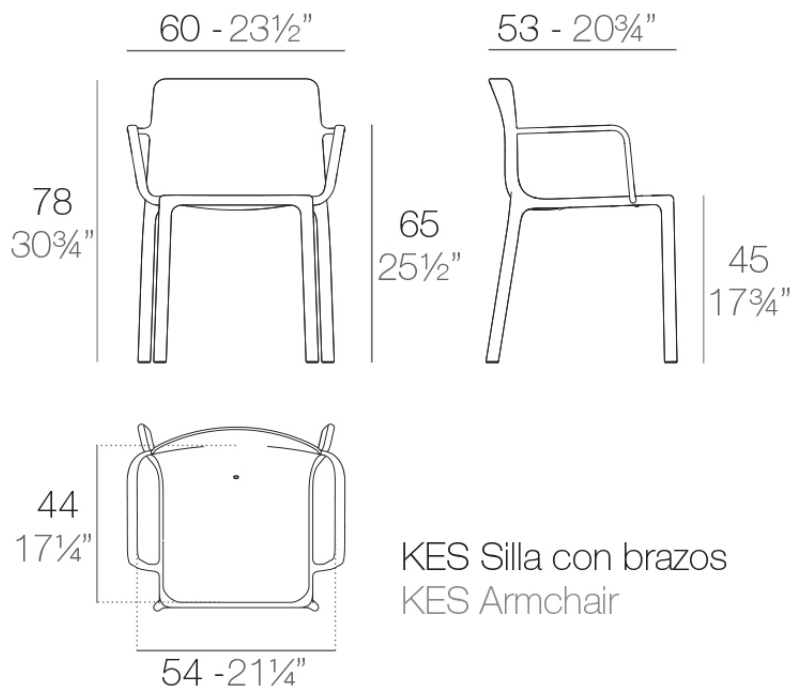

Fabricado en polipropileno por inyección y reforzado con fibra de vidrio. Apilable. Disponible en varios colores. Apto para uso interior y exterior.

Peso: 4.53 Kg

Accesorios

- **Tejidos**

Tejidos

Acabados

acabados

BASIC PP
Ref. 64017

pickle

blanco

negro

grey

ecru

Disponible en varios colores

LACQUERED COLOR INJECTION PP
Ref. 64017F