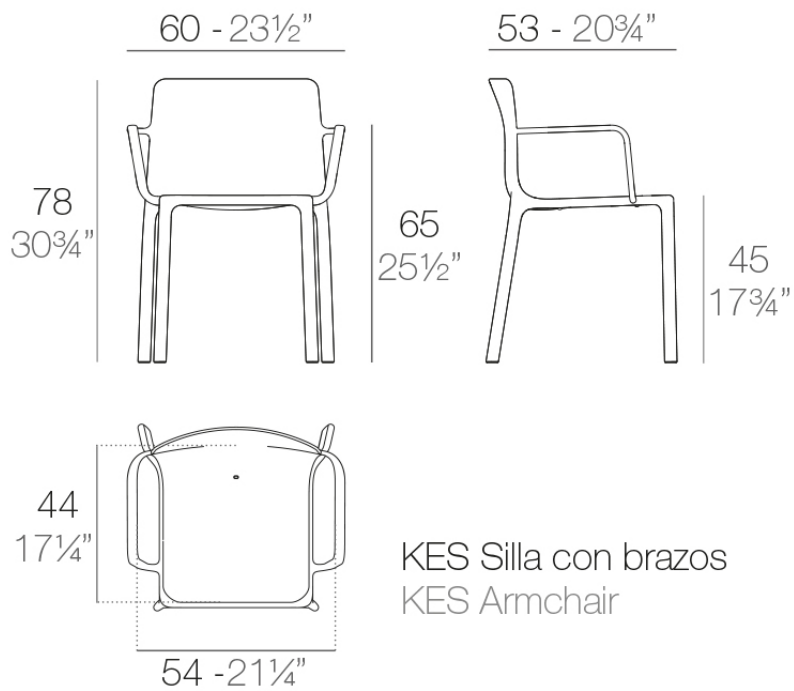

### Description

Fabricado en polipropileno por inyección y reforzado con fibra de vidrio. Apilable. Disponible en varios colores. Apto para uso interior y exterior.

Weight: 4.53 Kg