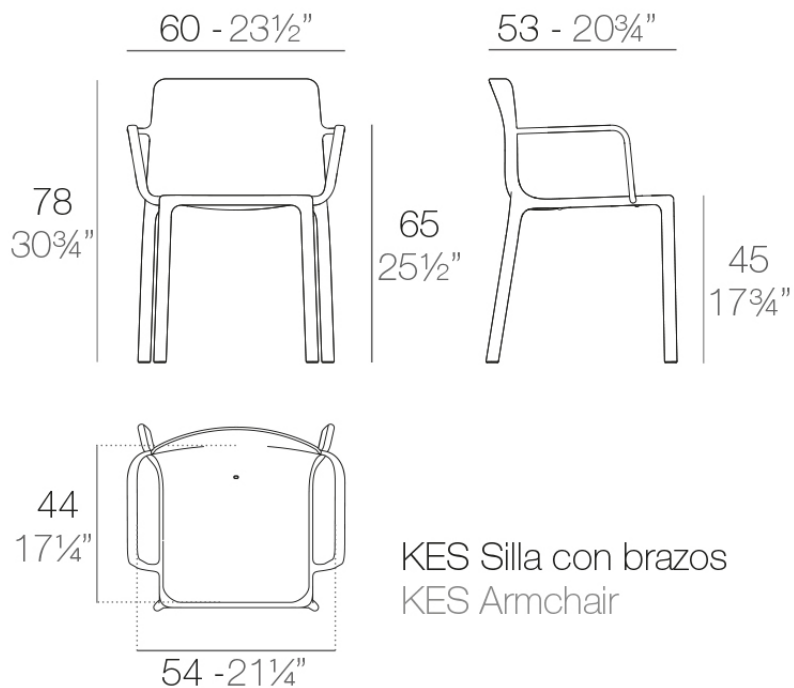

Fabricado en polipropileno por inyección y reforzado con fibra de vidrio. Apilable. Disponible en varios colores. Apto para uso interior y exterior.

Peso: 4.53 Kg

Accesorios

- **Tejidos**

Tejidos

Acabados

acabados

BASIC PP
Ref. 64017

white

ecru

tortora

black

Disponibile en varios colores

Ambients