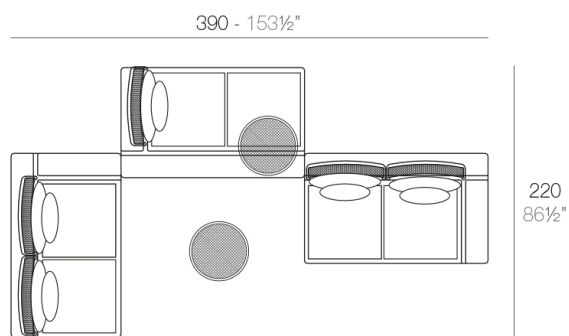

### Description

Mesa de estructura de acero inoxidable lacado con pintura poliéster. El sobre de la mesa es de chapa de deployé.

Weight: 3.73 Kg

SUAVE Macetero 65 cm  
SUAVE Planter 25¾"

C = 43 L  
C = 11¼ gal

## Combinations

---

- 3 x 64002** Módulo 150x90 cm izquierdo - Sectional left 59" x 35½"
- 1 x 64011** Mesa Redonda sin patas - Embedded round tablet
- 1 x 64005** Respaldo alto - High backrest
- 4 x 64006** Respaldo bajo - Low backrest
- 5 x 64014** Pack 2 Cojines - Set 2 Pillows
- 1 x 64007** Mesa redonda Ø40 - Round table Ø15¾"