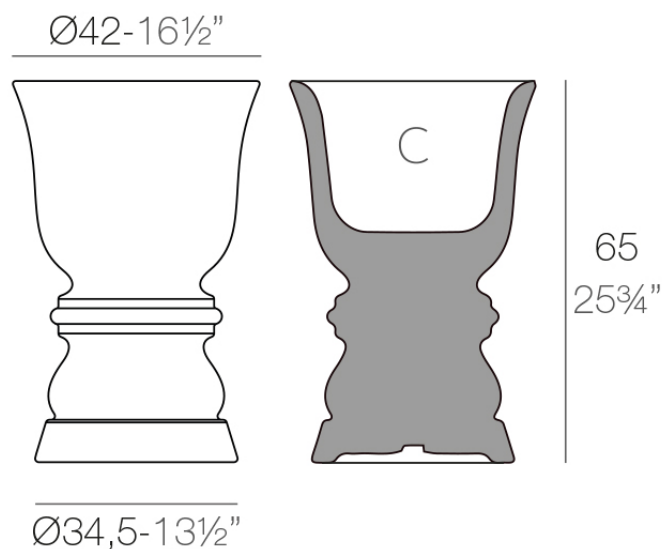

## Kes mesa rectangular sin patas

by Gabriele + Oscar Buratti

Kes, diseñada por Gabriele + Oscar Buratti para Vondom, es una colección de muebles de exterior con **un sofá modular y dos versiones de silla.**

### Description

Mesa de estructura de acero inoxidable lacado con pintura poliéster. El sobre de la mesa es de chapa de deployé.

Weight: 3.73 Kg

SUAVE Macetero 65 cm  
SUAVE Planter 25¾"

C = 43 L  
C = 11¼ gal

## Combinations

---

- 3 x 64002** Módulo 150x90 cm izquierdo - Sectional left 59" x 35½"
- 1 x 64011** Mesa Redonda sin patas - Embedded round tablet
- 1 x 64005** Respaldo alto - High backrest
- 4 x 64006** Respaldo bajo - Low backrest
- 5 x 64014** Pack 2 Cojines - Set 2 Pillows
- 1 x 64007** Mesa redonda Ø40 - Round table Ø15¾"