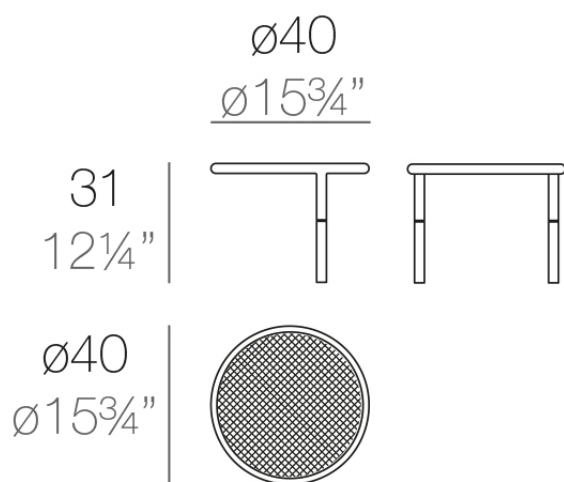

Description

Mesa de estructura de acero inoxidable lacado con pintura poliéster. El sobre de la mesa es de chapa de deployé.

Weight: 2.05 Kg

KES Mesa Redonda sin Patas
KES Embedded Round Table

Combinations

- 1 x **64002** Módulo izquierdo 150x90 cm - Sectional left 59" x 35½"
- 1 x **64003** Módulo derecho 150x90 cm - Sectional right 59" x 35½"
- 1 x **64004** Maceta - Pot
- 1 x **64005** Respaldo alto - High backrest
- 1 x **64006** Respaldo bajo - Low backrest
- 2 x **64014** Pack 2 Cojines - Set 2 Pillows
- 1 x **64010** Mesa Redonda sin patas - Embedded round table

- 2 x **64001** Módulo 90x90 cm - Sectional 35½"x35½"
- 1 x **64002** Módulo izquierdo 150x90 cm - Sectional left 59" x 35½"
- 1 x **64003** Módulo derecho 150x90 cm - Sectional right 59" x 35½"
- 2 x **64006** Respaldo bajo - Low backrest
- 2 x **64014** Pack 2 Cojines - Set 2 Pillows
- 1 x **64010** Mesa Rectangular sin patas - Embedded rectangular table
- 1 x **64008** Mesa Redonda Ø55 - Round table Ø21¾"

- 1 x **64003** Módulo derecho 150x90 cm - Sectional right 59" x 35½"
- 1 x **64002** Módulo izquierdo 150x90 cm - Sectional left 59" x 35½"
- 1 x **64004** Maceta - Pot
- 1 x **64005** Respaldo alto - High backrest
- 1 x **64006** Respaldo bajo - Low backrest
- 2 x **64014** Pack 2 Cojines - Set 2 Pillows
- 1 x **64010** Mesa Redonda sin patas - Embedded round table
- 1 x **64009** Mesa rectangular 55x35 cm - Rectangular table 21¾"x13¾"