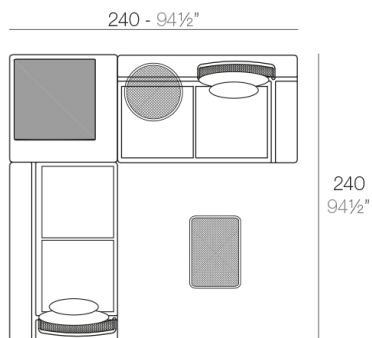

Description

Mesa de estructura de acero inoxidable lacado con pintura poliéster. El sobre de la mesa es de chapa de deployé.

Weight: 2.05 Kg

KES Mesa Redonda sin Patas
KES Embedded Round Table

Combinations

- 1 x **64002** Módulo izquierdo 150x90 cm - Sectional left 59" x 35½"
- 1 x **64003** Módulo derecho 150x90 cm - Sectional right 59" x 35½"
- 1 x **64004** Maceta - Pot
- 1 x **64005** Respaldo alto - High backrest
- 1 x **64006** Respaldo bajo - Low backrest
- 2 x **64014** Pack 2 Cojines - Set 2 Pillows
- 1 x **64010** Mesa Redonda sin patas - Embedded round table

- 2 x **64001** Módulo 90x90 cm - Sectional 35½"x35½"
- 1 x **64002** Módulo izquierdo 150x90 cm - Sectional left 59" x 35½"
- 1 x **64003** Módulo derecho 150x90 cm - Sectional right 59" x 35½"
- 2 x **64006** Respaldo bajo - Low backrest
- 2 x **64014** Pack 2 Cojines - Set 2 Pillows
- 1 x **64010** Mesa Rectangular sin patas - Embedded rectangular table
- 1 x **64008** Mesa Redonda Ø55 - Round table Ø21¾"

- 1 x **64003** Módulo derecho 150x90 cm - Sectional right 59" x 35½"
- 1 x **64002** Módulo izquierdo 150x90 cm - Sectional left 59" x 35½"
- 1 x **64004** Maceta - Pot
- 1 x **64005** Respaldo alto - High backrest
- 1 x **64006** Respaldo bajo - Low backrest
- 2 x **64014** Pack 2 Cojines - Set 2 Pillows
- 1 x **64010** Mesa Redonda sin patas - Embedded round table
- 1 x **64009** Mesa rectangular 55x35 cm - Rectangular table 21¾"x13¾"