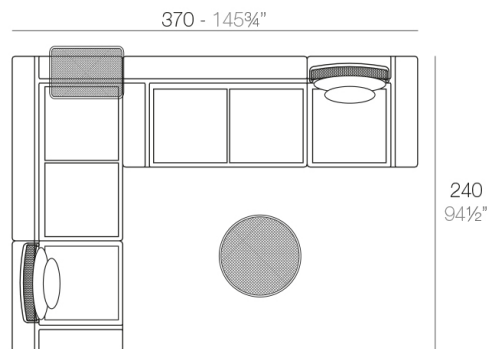

Description

Mesa de estructura de acero inoxidable lacado con pintura poliéster. El sobre de la mesa es de chapa de deployé.

Weight: 2.05 Kg

KES Mesa Redonda sin Patas
KES Embedded Round Table

Combinations

- 1 x **64002** Módulo izquierdo 150x90 cm - Sectional left 59" x 35½"
- 1 x **64003** Módulo derecho 150x90 cm - Sectional right 59" x 35½"
- 1 x **64004** Maceta - Pot
- 1 x **64005** Respaldo alto - High backrest
- 1 x **64006** Respaldo bajo - Low backrest
- 2 x **64014** Pack 2 Cojines - Set 2 Pillows
- 1 x **64010** Mesa Redonda sin patas - Embedded round table

- 2 x **64001** Módulo 90x90 cm - Sectional 35½"x35½"
- 1 x **64002** Módulo izquierdo 150x90 cm - Sectional left 59" x 35½"
- 1 x **64003** Módulo derecho 150x90 cm - Sectional right 59" x 35½"
- 2 x **64006** Respaldo bajo - Low backrest
- 2 x **64014** Pack 2 Cojines - Set 2 Pillows
- 1 x **64010** Mesa Rectangular sin patas - Embedded rectangular table
- 1 x **64008** Mesa Redonda Ø55 - Round table Ø21¾"

- 1 x **64003** Módulo derecho 150x90 cm - Sectional right 59" x 35½"
- 1 x **64002** Módulo izquierdo 150x90 cm - Sectional left 59" x 35½"
- 1 x **64004** Maceta - Pot
- 1 x **64005** Respaldo alto - High backrest
- 1 x **64006** Respaldo bajo - Low backrest
- 2 x **64014** Pack 2 Cojines - Set 2 Pillows
- 1 x **64010** Mesa Redonda sin patas - Embedded round table
- 1 x **64009** Mesa rectangular 55x35 cm - Rectangular table 21¾"x13¾"