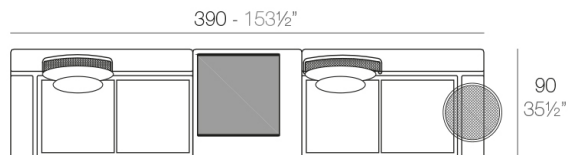

Description

Mesa de estructura de acero inoxidable lacado con pintura poliéster. El sobre de la mesa es de chapa de deployé.

Weight: 2.05 Kg

KES Mesa Redonda sin Patas
KES Embedded Round Table

Combinations

- 1 x **64002** Módulo izquierdo 150x90 cm - Sectional left 59" x 35½"
- 1 x **64003** Módulo derecho 150x90 cm - Sectional right 59" x 35½"
- 1 x **64004** Maceta - Pot
- 1 x **64005** Respaldo alto - High backrest
- 1 x **64006** Respaldo bajo - Low backrest
- 2 x **64014** Pack 2 Cojines - Set 2 Pillows
- 1 x **64010** Mesa Redonda sin patas - Embedded round table

- 2 x **64001** Módulo 90x90 cm - Sectional 35½"x35½"
- 1 x **64002** Módulo izquierdo 150x90 cm - Sectional left 59" x 35½"
- 1 x **64003** Módulo derecho 150x90 cm - Sectional right 59" x 35½"
- 2 x **64006** Respaldo bajo - Low backrest
- 2 x **64014** Pack 2 Cojines - Set 2 Pillows
- 1 x **64010** Mesa Rectangular sin patas - Embedded rectangular table
- 1 x **64008** Mesa Redonda Ø55 - Round table Ø21¾"

- 1 x **64003** Módulo derecho 150x90 cm - Sectional right 59" x 35½"
- 1 x **64002** Módulo izquierdo 150x90 cm - Sectional left 59" x 35½"
- 1 x **64004** Maceta - Pot
- 1 x **64005** Respaldo alto - High backrest
- 1 x **64006** Respaldo bajo - Low backrest
- 2 x **64014** Pack 2 Cojines - Set 2 Pillows
- 1 x **64010** Mesa Redonda sin patas - Embedded round table
- 1 x **64009** Mesa rectangular 55x35 cm - Rectangular table 21¾"x13¾"