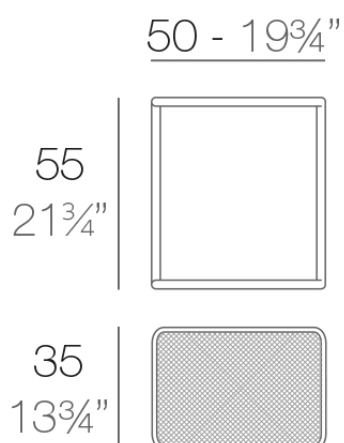

Kes mesa 50x35x55

by Gabriele + Oscar Buratti

Kes, diseñada por Gabriele + Oscar Buratti para Vondom, es una colección de muebles de exterior con **un sofá modular y dos versiones de silla.**

Info

Description

Mesa de estructura de acero inoxidable lacado con pintura poliéster. El sobre de la mesa es de chapa de deployé.

Weight: 6.6 Kg

KES Mesa Rectangular 55x35
KES Rectangular Table 21³/₄"x13³/₄"

Combinations

- 2 x 64002** Módulo 150x90 cm izquierdo - Sectional left 59" x 35½"
- 2 x 64005** Respaldo alto - High backrest
- 2 x 64014** Pack 2 Cojines - Set 2 Pillows
- 1 x 64009** Mesa rectangular - Rectangular table

- 1 x 64003** Módulo derecho 150x90 cm - Sectional right 59" x 35½"
- 1 x 64002** Módulo izquierdo 150x90 cm - Sectional left 59" x 35½"
- 1 x 64004** Maceta - Pot
- 1 x 64005** Respaldo alto - High backrest
- 1 x 64006** Respaldo bajo - Low backrest
- 2 x 64014** Pack 2 Cojines - Set 2 Pillows
- 1 x 64010** Mesa Redonda sin patas - Embedded round table
- 1 x 64009** Mesa rectangular 55x35 cm - Rectangular table 21¾"x13¾"