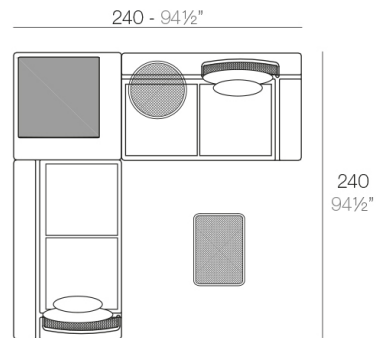

Mesa de estructura de acero inoxidable lacado con pintura poliéster. El sobre de la mesa es de chapa de deployé.

Weight: 6.6 Kg

KES Mesa Rectangular 55x35
KES Rectangular Table 21³/₄"x13³/₄"

Combinations

- 2 x 64002** Módulo 150x90 cm izquierdo - Sectional left 59" x 35½"
- 2 x 64005** Respaldo alto - High backrest
- 2 x 64014** Pack 2 Cojines - Set 2 Pillows
- 1 x 64009** Mesa rectangular - Rectangular table

- 1 x 64003** Módulo derecho 150x90 cm - Sectional right 59" x 35½"
- 1 x 64002** Módulo izquierdo 150x90 cm - Sectional left 59" x 35½"
- 1 x 64004** Maceta - Pot
- 1 x 64005** Respaldo alto - High backrest
- 1 x 64006** Respaldo bajo - Low backrest
- 2 x 64014** Pack 2 Cojines - Set 2 Pillows
- 1 x 64010** Mesa Redonda sin patas - Embedded round table
- 1 x 64009** Mesa rectangular 55x35 cm - Rectangular table 21¾"x13¾"