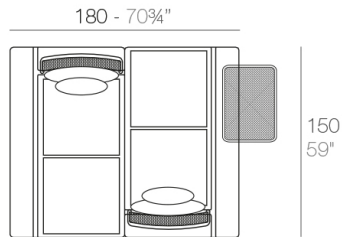

Mesa de estructura de acero inoxidable lacado con pintura poliéster. El sobre de la mesa es de chapa de deployé.

Weight: 6.6 Kg

KES Mesa Rectangular 55x35
KES Rectangular Table 21³/₄"x13³/₄"

Combinations

- 2 x 64002** Módulo 150x90 cm izquierdo - Sectional left 59" x 35½"
- 2 x 64005** Respaldo alto - High backrest
- 2 x 64014** Pack 2 Cojines - Set 2 Pillows
- 1 x 64009** Mesa rectangular - Rectangular table

- 1 x 64003** Módulo derecho 150x90 cm - Sectional right 59" x 35½"
- 1 x 64002** Módulo izquierdo 150x90 cm - Sectional left 59" x 35½"
- 1 x 64004** Maceta - Pot
- 1 x 64005** Respaldo alto - High backrest
- 1 x 64006** Respaldo bajo - Low backrest
- 2 x 64014** Pack 2 Cojines - Set 2 Pillows
- 1 x 64010** Mesa Redonda sin patas - Embedded round table
- 1 x 64009** Mesa rectangular 55x35 cm - Rectangular table 21¾"x13¾"