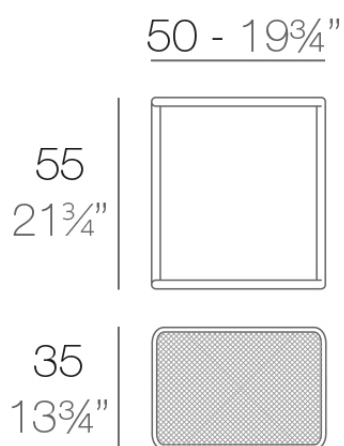

Kes mesa 50x35x55

por Gabriele + Oscar Buratti

Kes, diseñada por Gabriele + Oscar Buratti para Vondom, es una colección de muebles de exterior con **un sofá modular y dos versiones de silla.**

Info

Descripción

Mesa de estructura de acero inoxidable lacado con pintura poliéster. El sobre de la mesa es de chapa de deployé.

Peso: 6.6 Kg

KES Mesa Rectangular 55x35
KES Rectangular Table 21³/₄"x13³/₄"

Combinaciones

- 2 x 64002** Módulo 150x90 cm izquierdo - Sectional left 59" x 35½"
- 2 x 64005** Respaldo alto - High backrest
- 2 x 64014** Pack 2 Cojines - Set 2 Pillows
- 1 x 64009** Mesa rectangular - Rectangular table

- 1 x 64003** Módulo derecho 150x90 cm - Sectional right 59" x 35½"
- 1 x 64002** Módulo izquierdo 150x90 cm - Sectional left 59" x 35½"
- 1 x 64004** Maceta - Pot
- 1 x 64005** Respaldo alto - High backrest
- 1 x 64006** Respaldo bajo - Low backrest
- 2 x 64014** Pack 2 Cojines - Set 2 Pillows
- 1 x 64010** Mesa Redonda sin patas - Embedded round table
- 1 x 64009** Mesa rectangular 55x35 cm - Rectangular table 21¾"x13¾"