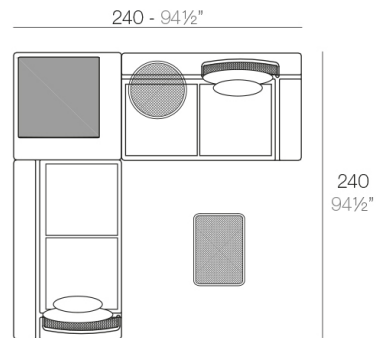

Mesa de estructura de acero inoxidable lacado con pintura poliéster. El sobre de la mesa es de chapa de deployé.

Peso: 6.6 Kg

KES Mesa Rectangular 55x35
KES Rectangular Table 21³/₄"x13³/₄"

Combinaciones

- 2 x 64002** Módulo 150x90 cm izquierdo - Sectional left 59" x 35½"
- 2 x 64005** Respaldo alto - High backrest
- 2 x 64014** Pack 2 Cojines - Set 2 Pillows
- 1 x 64009** Mesa rectangular - Rectangular table

- 1 x 64003** Módulo derecho 150x90 cm - Sectional right 59" x 35½"
- 1 x 64002** Módulo izquierdo 150x90 cm - Sectional left 59" x 35½"
- 1 x 64004** Maceta - Pot
- 1 x 64005** Respaldo alto - High backrest
- 1 x 64006** Respaldo bajo - Low backrest
- 2 x 64014** Pack 2 Cojines - Set 2 Pillows
- 1 x 64010** Mesa Redonda sin patas - Embedded round table
- 1 x 64009** Mesa rectangular 55x35 cm - Rectangular table 21¾"x13¾"