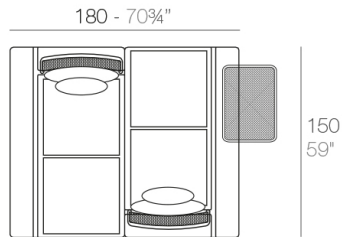

Mesa de estructura de acero inoxidable lacado con pintura poliéster. El sobre de la mesa es de chapa de deployé.

Peso: 6.6 Kg

KES Mesa Rectangular 55x35
KES Rectangular Table 21³/₄"x13³/₄"

Combinaciones

- 2 x 64002** Módulo 150x90 cm izquierdo - Sectional left 59" x 35½"
- 2 x 64005** Respaldo alto - High backrest
- 2 x 64014** Pack 2 Cojines - Set 2 Pillows
- 1 x 64009** Mesa rectangular - Rectangular table

- 1 x 64003** Módulo derecho 150x90 cm - Sectional right 59" x 35½"
- 1 x 64002** Módulo izquierdo 150x90 cm - Sectional left 59" x 35½"
- 1 x 64004** Maceta - Pot
- 1 x 64005** Respaldo alto - High backrest
- 1 x 64006** Respaldo bajo - Low backrest
- 2 x 64014** Pack 2 Cojines - Set 2 Pillows
- 1 x 64010** Mesa Redonda sin patas - Embedded round table
- 1 x 64009** Mesa rectangular 55x35 cm - Rectangular table 21¾"x13¾"