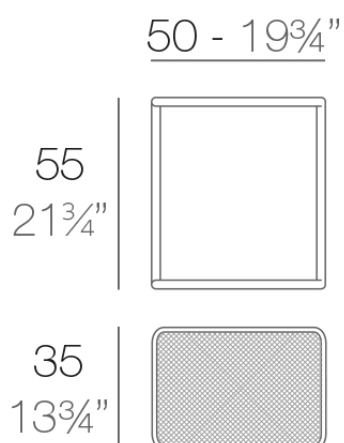

Kes mesa 50x35x55

por Gabriele + Oscar Buratti

Kes, diseñada por Gabriele + Oscar Buratti para Vondom, es una colección de muebles de exterior con **un sofá modular y dos versiones de silla.**

Info

Descripción

Mesa de estructura de acero inoxidable lacado con pintura poliéster. El sobre de la mesa es de chapa de deployé.

Peso: 6.6 Kg

KES Mesa Rectangular 55x35
KES Rectangular Table 21³/₄"x13³/₄"

Combinaciones

- 2 x 64002** Módulo 150x90 cm izquierdo - Sectional left 59" x 35½"
- 2 x 64005** Respaldo alto - High backrest
- 2 x 64014** Pack 2 Cojines - Set 2 Pillows
- 1 x 64009** Mesa rectangular - Rectangular table

- 1 x 64003** Módulo derecho 150x90 cm - Sectional right 59" x 35½"
- 1 x 64002** Módulo izquierdo 150x90 cm - Sectional left 59" x 35½"
- 1 x 64004** Maceta - Pot
- 1 x 64005** Respaldo alto - High backrest
- 1 x 64006** Respaldo bajo - Low backrest
- 2 x 64014** Pack 2 Cojines - Set 2 Pillows
- 1 x 64010** Mesa Redonda sin patas - Embedded round table
- 1 x 64009** Mesa rectangular 55x35 cm - Rectangular table 21¾"x13¾"