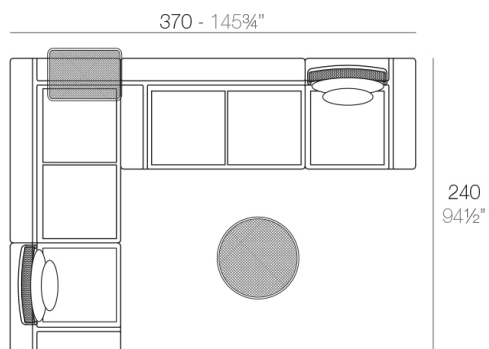

### Description

Mesa de estructura de acero inoxidable barnizado con pintura poliéster. El sobre de la mesa es de chapa de deployé.

Weight: 4.33 Kg

KES Mesa Redonda Ø55  
KES Round Table Ø21 3/4"

## Combinations

---

- 2 x 64001** Módulo 90x90 cm - Sectional 35<sup>1</sup>/<sub>2</sub>"x35<sup>1</sup>/<sub>2</sub>"
- 1 x 64002** Módulo izquierdo 150x90 cm - Sectional left 59" x 35<sup>1</sup>/<sub>2</sub>"
- 1 x 64003** Módulo derecho 150x90 cm - Sectional right 59" x 35<sup>1</sup>/<sub>2</sub>"
- 2 x 64006** Respaldo bajo - Low backrest
- 2 x 64014** Pack 2 Cojines - Set 2 Pillows
- 1 x 64010** Mesa Rectangular sin patas - Embedded rectangular table
- 1 x 64008** Mesa Redonda Ø55 - Round table Ø21<sup>3</sup>/<sub>4</sub>"