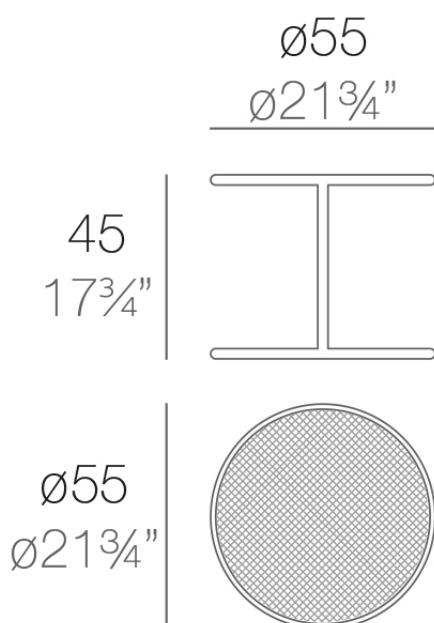

## Kes mesa ø55x45

by Gabriele + Oscar Buratti

Kes, diseñada por Gabriele + Oscar Buratti para Vondom, es una colección de muebles de exterior con **un sofá modular y dos versiones de silla.**

### Description

Mesa de estructura de acero inoxidable barnizado con pintura poliéster. El sobre de la mesa es de chapa de deployé.

Weight: 4.33 Kg

KES Mesa Redonda Ø55  
KES Round Table Ø21 3/4"

## Combinations

---

- 2 x 64001** Módulo 90x90 cm - Sectional 35<sup>1</sup>/<sub>2</sub>"x35<sup>1</sup>/<sub>2</sub>"
- 1 x 64002** Módulo izquierdo 150x90 cm - Sectional left 59" x 35<sup>1</sup>/<sub>2</sub>"
- 1 x 64003** Módulo derecho 150x90 cm - Sectional right 59" x 35<sup>1</sup>/<sub>2</sub>"
- 2 x 64006** Respaldo bajo - Low backrest
- 2 x 64014** Pack 2 Cojines - Set 2 Pillows
- 1 x 64010** Mesa Rectangular sin patas - Embedded rectangular table
- 1 x 64008** Mesa Redonda Ø55 - Round table Ø21<sup>3</sup>/<sub>4</sub>"