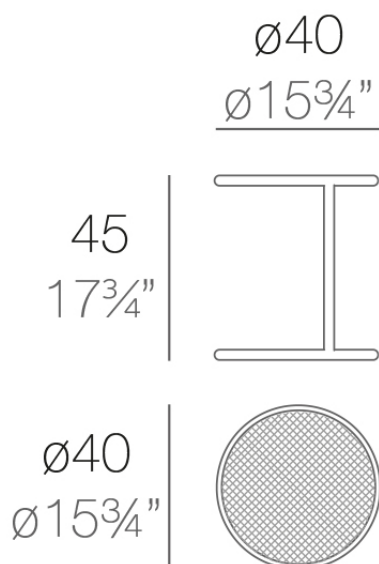

### Description

Mesa de estructura de acero inoxidable barnizado con pintura poliéster. El sobre de la mesa es de chapa de deployé.

Weight: 3.54 Kg

KES Mesa Redonda Ø40  
KES Round Table Ø15 3/4"

## Combinations

---

- 3 x 64002** Módulo 150x90 cm izquierdo - Sectional left 59" x 35½"
- 1 x 64011** Mesa Redonda sin patas - Embedded round tablet
- 1 x 64005** Respaldo alto - High backrest
- 4 x 64006** Respaldo bajo - Low backrest
- 5 x 64014** Pack 2 Cojines - Set 2 Pillows
- 1 x 64007** Mesa redonda Ø40 - Round table Ø15¾"

- 2 x 64001** Módulo 90x90 cm - Sectional 35½"x35½"
- 1 x 64006** Respaldo bajo - Low backrest
- 1 x 64015** Pack 2 Cojines - Set 2 Pillows
- 1 x 64007** Mesa redonda Ø40 - Round table Ø15¾"