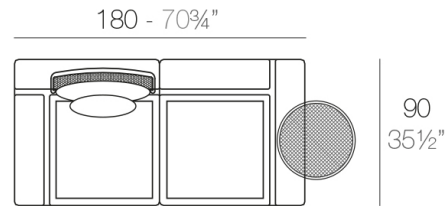

### Description

Mesa de estructura de acero inoxidable barnizado con pintura poliéster. El sobre de la mesa es de chapa de deployé.

Weight: 3.54 Kg

KES Mesa Redonda Ø40  
KES Round Table Ø15 3/4"

## Combinations

---

- 3 x 64002** Módulo 150x90 cm izquierdo - Sectional left 59" x 35½"
- 1 x 64011** Mesa Redonda sin patas - Embedded round tablet
- 1 x 64005** Respaldo alto - High backrest
- 4 x 64006** Respaldo bajo - Low backrest
- 5 x 64014** Pack 2 Cojines - Set 2 Pillows
- 1 x 64007** Mesa redonda Ø40 - Round table Ø15¾"

- 2 x 64001** Módulo 90x90 cm - Sectional 35½"x35½"
- 1 x 64006** Respaldo bajo - Low backrest
- 1 x 64015** Pack 2 Cojines - Set 2 Pillows
- 1 x 64007** Mesa redonda Ø40 - Round table Ø15¾"