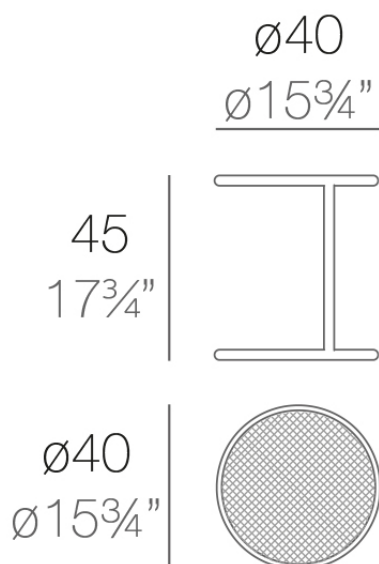

Kes mesa ø40x45

por Gabriele + Oscar Buratti

Kes, diseñada por Gabriele + Oscar Buratti para Vondom, es una colección de muebles de exterior con **un sofá modular y dos versiones de silla.**

Info

Descripción

Mesa de estructura de acero inoxidable barnizado con pintura poliéster. El sobre de la mesa es de chapa de deployé.

Peso: 3.54 Kg

KES Mesa Redonda Ø40
KES Round Table Ø15 3/4"

Combinaciones

- 3 x 64002** Módulo 150x90 cm izquierdo - Sectional left 59" x 35½"
- 1 x 64011** Mesa Redonda sin patas - Embedded round tablet
- 1 x 64005** Respaldo alto - High backrest
- 4 x 64006** Respaldo bajo - Low backrest
- 5 x 64014** Pack 2 Cojines - Set 2 Pillows
- 1 x 64007** Mesa redonda Ø40 - Round table Ø15¾"

- 2 x 64001** Módulo 90x90 cm - Sectional 35½"x35½"
- 1 x 64006** Respaldo bajo - Low backrest
- 1 x 64015** Pack 2 Cojines - Set 2 Pillows
- 1 x 64007** Mesa redonda Ø40 - Round table Ø15¾"

Acabados

acabados