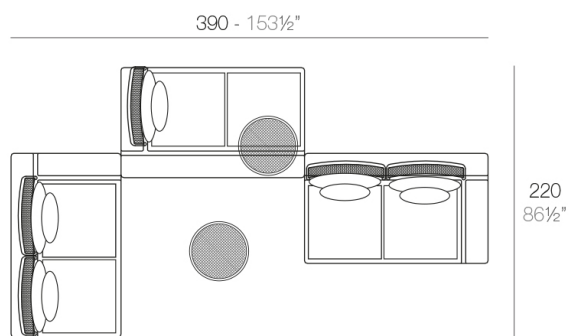

Mesa de estructura de acero inoxidable barnizado con pintura poliéster. El sobre de la mesa es de chapa de deployé.

Peso: 3.54 Kg

KES Mesa Redonda Ø40
KES Round Table Ø15 3/4"

Combinaciones

- 3 x 64002** Módulo 150x90 cm izquierdo - Sectional left 59" x 35½"
- 1 x 64011** Mesa Redonda sin patas - Embedded round tablet
- 1 x 64005** Respaldo alto - High backrest
- 4 x 64006** Respaldo bajo - Low backrest
- 5 x 64014** Pack 2 Cojines - Set 2 Pillows
- 1 x 64007** Mesa redonda Ø40 - Round table Ø15¾"

- 2 x 64001** Módulo 90x90 cm - Sectional 35½"x35½"
- 1 x 64006** Respaldo bajo - Low backrest
- 1 x 64015** Pack 2 Cojines - Set 2 Pillows
- 1 x 64007** Mesa redonda Ø40 - Round table Ø15¾"

Acabados

acabados