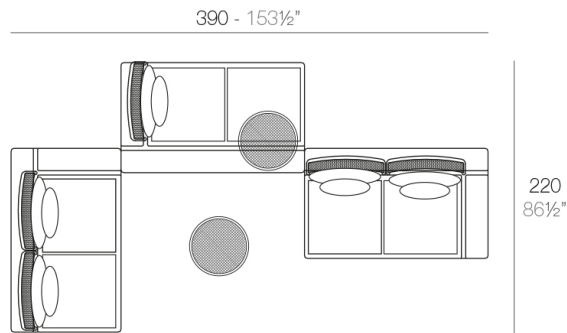

### Description

Mesa de estructura de acero inoxidable barnizado con pintura poliéster. El sobre de la mesa es de chapa de deployé.

Weight: 3.54 Kg

KES Mesa Redonda Ø40  
KES Round Table Ø15 3/4"

## Combinations

---

- 3 x 64002** Módulo 150x90 cm izquierdo - Sectional left 59" x 35½"
- 1 x 64011** Mesa Redonda sin patas - Embedded round tablet
- 1 x 64005** Respaldo alto - High backrest
- 4 x 64006** Respaldo bajo - Low backrest
- 5 x 64014** Pack 2 Cojines - Set 2 Pillows
- 1 x 64007** Mesa redonda Ø40 - Round table Ø15¾"

- 2 x 64001** Módulo 90x90 cm - Sectional 35½"x35½"
- 1 x 64006** Respaldo bajo - Low backrest
- 1 x 64015** Pack 2 Cojines - Set 2 Pillows
- 1 x 64007** Mesa redonda Ø40 - Round table Ø15¾"