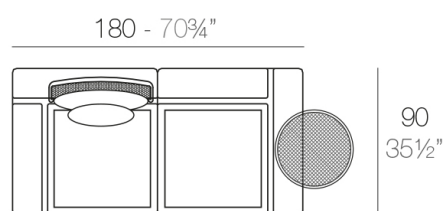

Mesa de estructura de acero inoxidable barnizado con pintura poliéster. El sobre de la mesa es de chapa de deployé.

Peso: 3.54 Kg

KES Mesa Redonda Ø40
KES Round Table Ø15 3/4"

Combinaciones

- 3 x 64002** Módulo 150x90 cm izquierdo - Sectional left 59" x 35½"
- 1 x 64011** Mesa Redonda sin patas - Embedded round tablet
- 1 x 64005** Respaldo alto - High backrest
- 4 x 64006** Respaldo bajo - Low backrest
- 5 x 64014** Pack 2 Cojines - Set 2 Pillows
- 1 x 64007** Mesa redonda Ø40 - Round table Ø15¾"

- 2 x 64001** Módulo 90x90 cm - Sectional 35½"x35½"
- 1 x 64006** Respaldo bajo - Low backrest
- 1 x 64015** Pack 2 Cojines - Set 2 Pillows
- 1 x 64007** Mesa redonda Ø40 - Round table Ø15¾"

Acabados

acabados