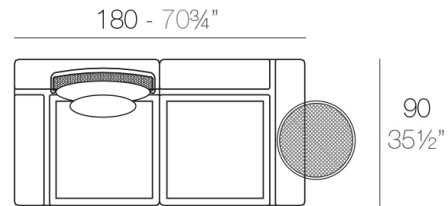

## Modules

---

KES Mesa Redonda Ø40  
KES Round Table Ø15¾"

KES Mesa Redonda Ø55  
KES Round Table Ø21¾"

KES Mesa Rectangular 55x35  
KES Rectangular Table 21¾"x13¾"

KES Mesa Redonda sin Patas  
KES Embedded Round Table

# VONDOM

Ø34,5-13½"

SUAVE Macetero 65 cm  
SUAVE Planter 25¾"

C = 43 L  
C = 11¼ gal

## Combinations

- 3 x 64002** Módulo 150x90 cm izquierdo - Sectional left 59" x 35½"
- 1 x 64011** Mesa Redonda sin patas - Embedded round tablet
- 1 x 64005** Respaldo alto - High backrest
- 4 x 64006** Respaldo bajo - Low backrest
- 5 x 64014** Pack 2 Cojines - Set 2 Pillows
- 1 x 64007** Mesa redonda Ø40 - Round table Ø15¾"

- 2 x 64001** Módulo 90x90 cm - Sectional 35½"x35½"
- 1 x 64006** Respaldo bajo - Low backrest
- 1 x 64015** Pack 2 Cojines - Set 2 Pillows
- 1 x 64007** Mesa redonda Ø40 - Round table Ø15¾"