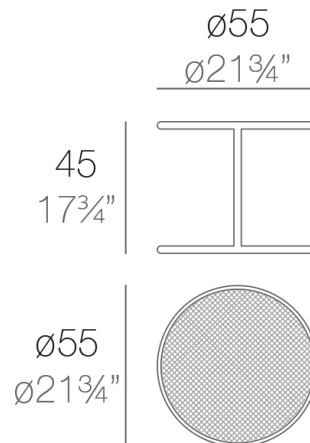

### Description

Mesa de estructura de acero inoxidable barnizado con pintura poliéster. El sobre de la mesa es de chapa de deployé.

## Modules

---

KES Mesa Redonda Ø40  
KES Round Table Ø15¾"

KES Mesa Redonda Ø55  
KES Round Table Ø21¾"

KES Mesa Rectangular 55x35  
KES Rectangular Table 21¾"x13¾"

KES Mesa Redonda sin Patas  
KES Embedded Round Table

## Combinations

- 3 x 64002** Módulo 150x90 cm izquierdo - Sectional left 59" x 35½"
- 1 x 64011** Mesa Redonda sin patas - Embedded round tablet
- 1 x 64005** Respaldo alto - High backrest
- 4 x 64006** Respaldo bajo - Low backrest
- 5 x 64014** Pack 2 Cojines - Set 2 Pillows
- 1 x 64007** Mesa redonda Ø40 - Round table Ø15¾"

- 2 x 64001** Módulo 90x90 cm - Sectional 35½"x35½"
- 1 x 64006** Respaldo bajo - Low backrest
- 1 x 64015** Pack 2 Cojines - Set 2 Pillows
- 1 x 64007** Mesa redonda Ø40 - Round table Ø15¾"