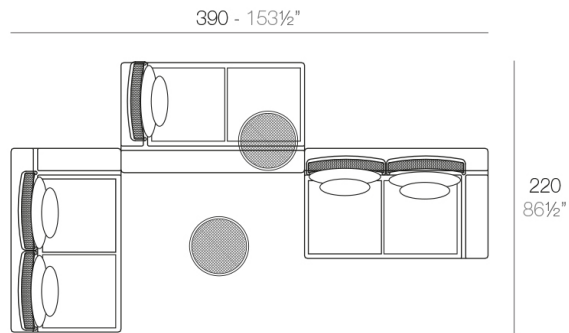

## Modules

---

KES Mesa Redonda Ø40  
KES Round Table Ø15¾"

KES Mesa Redonda Ø55  
KES Round Table Ø21¾"

KES Mesa Rectangular 55x35  
KES Rectangular Table 21¾"x13¾"

KES Mesa Redonda sin Patas  
KES Embedded Round Table

# VONDOM

Ø34,5-13½"

SUAVE Macetero 65 cm  
SUAVE Planter 25¾"

C = 43 L  
C = 11¼ gal

## Combinations

- 3 x 64002** Módulo 150x90 cm izquierdo - Sectional left 59" x 35½"
- 1 x 64011** Mesa Redonda sin patas - Embedded round tablet
- 1 x 64005** Respaldo alto - High backrest
- 4 x 64006** Respaldo bajo - Low backrest
- 5 x 64014** Pack 2 Cojines - Set 2 Pillows
- 1 x 64007** Mesa redonda Ø40 - Round table Ø15¾"

- 2 x 64001** Módulo 90x90 cm - Sectional 35½"x35½"
- 1 x 64006** Respaldo bajo - Low backrest
- 1 x 64015** Pack 2 Cojines - Set 2 Pillows
- 1 x 64007** Mesa redonda Ø40 - Round table Ø15¾"