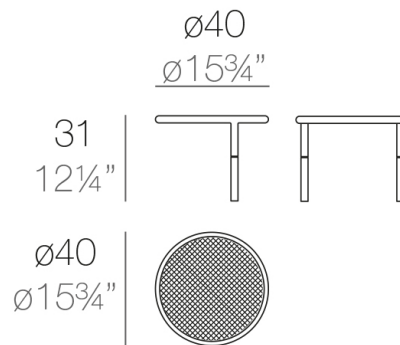

## Modules

---

KES Mesa Redonda Ø40  
KES Round Table Ø15¾"

KES Mesa Redonda Ø55  
KES Round Table Ø21¾"

KES Mesa Rectangular 55x35  
KES Rectangular Table 21¾"x13¾"

KES Mesa Redonda sin Patas  
KES Embedded Round Table

# VONDOM

Ø34,5-13½"

SUAVE Macetero 65 cm  
SUAVE Planter 25¾"

C = 43 L  
C = 11¼ gal

## Combinations

- 3 x 64002** Módulo 150x90 cm izquierdo - Sectional left 59" x 35½"
- 1 x 64011** Mesa Redonda sin patas - Embedded round tablet
- 1 x 64005** Respaldo alto - High backrest
- 4 x 64006** Respaldo bajo - Low backrest
- 5 x 64014** Pack 2 Cojines - Set 2 Pillows
- 1 x 64007** Mesa redonda Ø40 - Round table Ø15¾"

- 2 x 64001** Módulo 90x90 cm - Sectional 35½"x35½"
- 1 x 64006** Respaldo bajo - Low backrest
- 1 x 64015** Pack 2 Cojines - Set 2 Pillows
- 1 x 64007** Mesa redonda Ø40 - Round table Ø15¾"