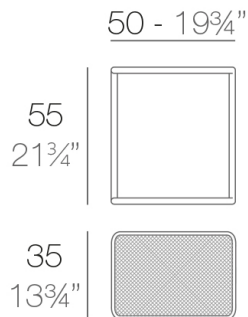

## Modules

---

KES Mesa Redonda Ø40  
KES Round Table Ø15¾"

KES Mesa Redonda Ø55  
KES Round Table Ø21¾"

KES Mesa Rectangular 55x35  
KES Rectangular Table 21¾"x13¾"

KES Mesa Redonda sin Patas  
KES Embedded Round Table

# VONDOM

Ø34,5-13½"

SUAVE Macetero 65 cm  
SUAVE Planter 25¾"

C = 43 L  
C = 11¼ gal

## Combinations

- 3 x 64002** Módulo 150x90 cm izquierdo - Sectional left 59" x 35½"
- 1 x 64011** Mesa Redonda sin patas - Embedded round tablet
- 1 x 64005** Respaldo alto - High backrest
- 4 x 64006** Respaldo bajo - Low backrest
- 5 x 64014** Pack 2 Cojines - Set 2 Pillows
- 1 x 64007** Mesa redonda Ø40 - Round table Ø15¾"

- 2 x 64001** Módulo 90x90 cm - Sectional 35½"x35½"
- 1 x 64006** Respaldo bajo - Low backrest
- 1 x 64015** Pack 2 Cojines - Set 2 Pillows
- 1 x 64007** Mesa redonda Ø40 - Round table Ø15¾"