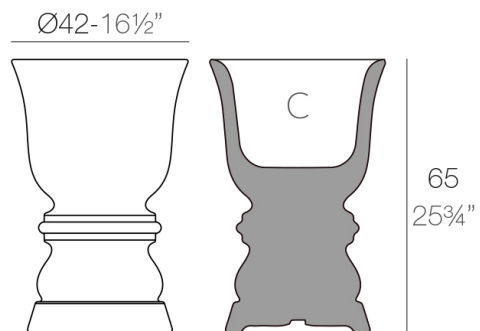

## Modules

---

KES Mesa Redonda Ø40  
KES Round Table Ø15¾"

KES Mesa Redonda Ø55  
KES Round Table Ø21¾"

KES Mesa Rectangular 55x35  
KES Rectangular Table 21¾"x13¾"

KES Mesa Redonda sin Patas  
KES Embedded Round Table

# VONDOM

Ø34,5-13½"

SUAVE Macetero 65 cm  
SUAVE Planter 25¾"

C = 43 L  
C = 11¼ gal

## Combinations

- 3 x 64002** Módulo 150x90 cm izquierdo - Sectional left 59" x 35½"
- 1 x 64011** Mesa Redonda sin patas - Embedded round tablet
- 1 x 64005** Respaldo alto - High backrest
- 4 x 64006** Respaldo bajo - Low backrest
- 5 x 64014** Pack 2 Cojines - Set 2 Pillows
- 1 x 64007** Mesa redonda Ø40 - Round table Ø15¾"