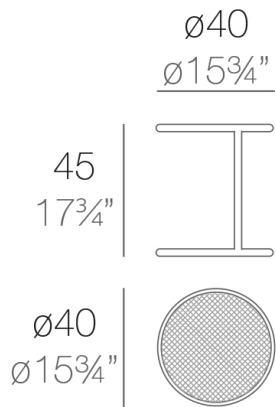

## Modules

---

KES Mesa Redonda Ø40  
KES Round Table Ø15¾"

KES Mesa Redonda Ø55  
KES Round Table Ø21¾"

KES Mesa Rectangular 55x35  
KES Rectangular Table 21¾"x13¾"

KES Mesa Redonda sin Patas  
KES Embedded Round Table

## Combinations

- 3 x 64002** Módulo 150x90 cm izquierdo - Sectional left 59" x 35½"
- 1 x 64011** Mesa Redonda sin patas - Embedded round tablet
- 1 x 64005** Respaldo alto - High backrest
- 4 x 64006** Respaldo bajo - Low backrest
- 5 x 64014** Pack 2 Cojines - Set 2 Pillows
- 1 x 64007** Mesa redonda Ø40 - Round table Ø15¾"

- 2 x 64001** Módulo 90x90 cm - Sectional 35½"x35½"
- 1 x 64006** Respaldo bajo - Low backrest
- 1 x 64015** Pack 2 Cojines - Set 2 Pillows
- 1 x 64007** Mesa redonda Ø40 - Round table Ø15¾"