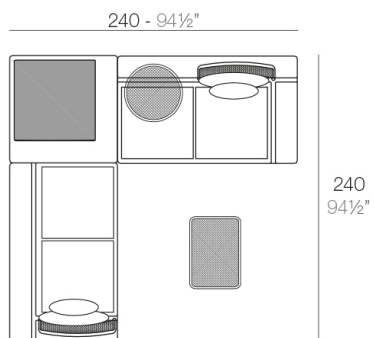

Description

Respaldo de estructura de acero inoxidable lacado con pintura poliéster. El superficie del respaldo es de chapa de deployé.

Weight: 2.16 Kg

KES Respaldo Bajo
KES Low Backrest

Combinations

- 3 x 64002** Módulo 150x90 cm izquierdo - Sectional left 59" x 35½"
- 1 x 64011** Mesa Redonda sin patas - Embedded round tablet
- 1 x 64005** Respaldo alto - High backrest
- 4 x 64006** Respaldo bajo - Low backrest
- 5 x 64014** Pack 2 Cojines - Set 2 Pillows
- 1 x 64007** Mesa redonda Ø40 - Round table Ø15¾"

- 1 x 64002** Módulo izquierdo 150x90 cm - Sectional left 59" x 35½"
- 1 x 64003** Módulo derecho 150x90 cm - Sectional right 59" x 35½"
- 1 x 64004** Maceta - Pot
- 1 x 64005** Respaldo alto - High backrest
- 1 x 64006** Respaldo bajo - Low backrest
- 2 x 64014** Pack 2 Cojines - Set 2 Pillows
- 1 x 64010** Mesa Redonda sin patas - Embedded round table

- 2 x 64001** Módulo 90x90 cm - Sectional 35½"x35½"
- 1 x 64002** Módulo izquierdo 150x90 cm - Sectional left 59" x 35½"
- 1 x 64003** Módulo derecho 150x90 cm - Sectional right 59" x 35½"
- 2 x 64006** Respaldo bajo - Low backrest
- 2 x 64014** Pack 2 Cojines - Set 2 Pillows
- 1 x 64010** Mesa Rectangular sin patas - Embedded rectangular table
- 1 x 64008** Mesa Redonda Ø55 - Round table Ø21¾"

- 2 x 64001** Módulo 90x90 cm - Sectional 35½"x35½"
- 1 x 64006** Respaldo bajo - Low backrest
- 1 x 64015** Pack 2 Cojines - Set 2 Pillows
- 1 x 64007** Mesa redonda Ø40 - Round table Ø15¾"

VONDOM

- 1 x 64003** Módulo derecho 150x90 cm - Sectional right 59" x 35½"
- 1 x 64002** Módulo izquierdo 150x90 cm - Sectional left 59" x 35½"
- 1 x 64004** Maceta - Pot
- 1 x 64005** Respaldo alto - High backrest
- 1 x 64006** Respaldo bajo - Low backrest
- 2 x 64014** Pack 2 Cojines - Set 2 Pillows
- 1 x 64010** Mesa Redonda sin patas - Embedded round table
- 1 x 64009** Mesa rectangular 55x35 cm - Rectangular table 21¾"x13¾"