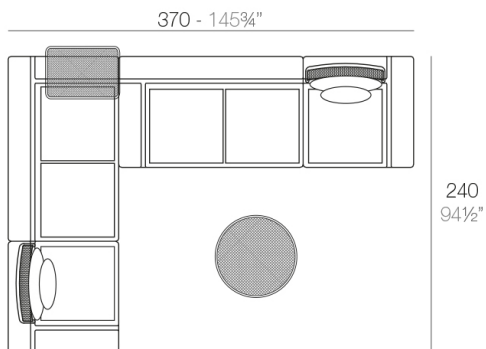

Descripción

Respaldo de estructura de acero inoxidable lacado con pintura poliéster. El superficie del respaldo es de chapa de deployé.

Peso: 2.16 Kg

KES Respaldo Bajo
KES Low Backrest

Combinaciones

- 3 x 64002** Módulo 150x90 cm izquierdo - Sectional left 59" x 35½"
- 1 x 64011** Mesa Redonda sin patas - Embedded round tablet
- 1 x 64005** Respaldo alto - High backrest
- 4 x 64006** Respaldo bajo - Low backrest
- 5 x 64014** Pack 2 Cojines - Set 2 Pillows
- 1 x 64007** Mesa redonda Ø40 - Round table Ø15¾"

- 1 x 64002** Módulo izquierdo 150x90 cm - Sectional left 59" x 35½"
- 1 x 64003** Módulo derecho 150x90 cm - Sectional right 59" x 35½"
- 1 x 64004** Maceta - Pot
- 1 x 64005** Respaldo alto - High backrest
- 1 x 64006** Respaldo bajo - Low backrest
- 2 x 64014** Pack 2 Cojines - Set 2 Pillows
- 1 x 64010** Mesa Redonda sin patas - Embedded round table

- 2 x 64001** Módulo 90x90 cm - Sectional 35½"x35½"
- 1 x 64002** Módulo izquierdo 150x90 cm - Sectional left 59" x 35½"
- 1 x 64003** Módulo derecho 150x90 cm - Sectional right 59" x 35½"
- 2 x 64006** Respaldo bajo - Low backrest
- 2 x 64014** Pack 2 Cojines - Set 2 Pillows
- 1 x 64010** Mesa Rectangular sin patas - Embedded rectangular table
- 1 x 64008** Mesa Redonda Ø55 - Round table Ø21¾"

- 2 x 64001** Módulo 90x90 cm - Sectional 35½"x35½"
- 1 x 64006** Respaldo bajo - Low backrest
- 1 x 64015** Pack 2 Cojines - Set 2 Pillows
- 1 x 64007** Mesa redonda Ø40 - Round table Ø15¾"

VONDOM

- 1 x 64003** Módulo derecho 150x90 cm - Sectional right 59" x 35½"
- 1 x 64002** Módulo izquierdo 150x90 cm - Sectional left 59" x 35½"
- 1 x 64004** Maceta - Pot
- 1 x 64005** Respaldo alto - High backrest
- 1 x 64006** Respaldo bajo - Low backrest
- 2 x 64014** Pack 2 Cojines - Set 2 Pillows
- 1 x 64010** Mesa Redonda sin patas - Embedded round table
- 1 x 64009** Mesa rectangular 55x35 cm - Rectangular table 21¾"x13¾"