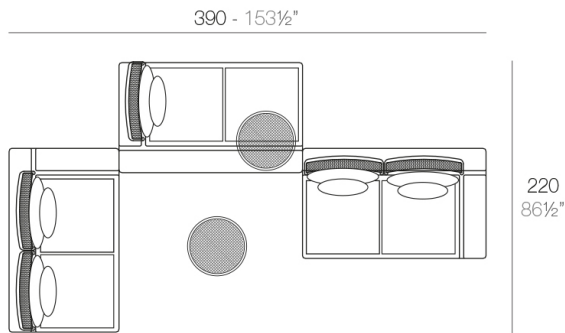

Description

Respaldo de estructura de acero inoxidable lacado con pintura poliéster. El superficie del respaldo es de chapa de deployé.

Weight: 2.16 Kg

KES Respaldo Bajo
KES Low Backrest

Combinations

- 3 x 64002** Módulo 150x90 cm izquierdo - Sectional left 59" x 35½"
- 1 x 64011** Mesa Redonda sin patas - Embedded round tablet
- 1 x 64005** Respaldo alto - High backrest
- 4 x 64006** Respaldo bajo - Low backrest
- 5 x 64014** Pack 2 Cojines - Set 2 Pillows
- 1 x 64007** Mesa redonda Ø40 - Round table Ø15¾"

- 1 x 64002** Módulo izquierdo 150x90 cm - Sectional left 59" x 35½"
- 1 x 64003** Módulo derecho 150x90 cm - Sectional right 59" x 35½"
- 1 x 64004** Maceta - Pot
- 1 x 64005** Respaldo alto - High backrest
- 1 x 64006** Respaldo bajo - Low backrest
- 2 x 64014** Pack 2 Cojines - Set 2 Pillows
- 1 x 64010** Mesa Redonda sin patas - Embedded round table

- 2 x 64001** Módulo 90x90 cm - Sectional 35½"x35½"
- 1 x 64002** Módulo izquierdo 150x90 cm - Sectional left 59" x 35½"
- 1 x 64003** Módulo derecho 150x90 cm - Sectional right 59" x 35½"
- 2 x 64006** Respaldo bajo - Low backrest
- 2 x 64014** Pack 2 Cojines - Set 2 Pillows
- 1 x 64010** Mesa Rectangular sin patas - Embedded rectangular table
- 1 x 64008** Mesa Redonda Ø55 - Round table Ø21¾"

- 2 x 64001** Módulo 90x90 cm - Sectional 35½"x35½"
- 1 x 64006** Respaldo bajo - Low backrest
- 1 x 64015** Pack 2 Cojines - Set 2 Pillows
- 1 x 64007** Mesa redonda Ø40 - Round table Ø15¾"

VONDOM

- 1 x 64003** Módulo derecho 150x90 cm - Sectional right 59" x 35½"
- 1 x 64002** Módulo izquierdo 150x90 cm - Sectional left 59" x 35½"
- 1 x 64004** Maceta - Pot
- 1 x 64005** Respaldo alto - High backrest
- 1 x 64006** Respaldo bajo - Low backrest
- 2 x 64014** Pack 2 Cojines - Set 2 Pillows
- 1 x 64010** Mesa Redonda sin patas - Embedded round table
- 1 x 64009** Mesa rectangular 55x35 cm - Rectangular table 21¾"x13¾"