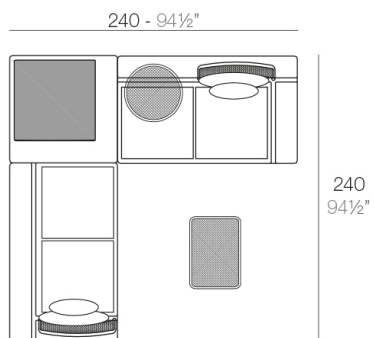

Descripción

Respaldo de estructura de acero inoxidable lacado con pintura poliéster. El superficie del respaldo es de chapa de deployé.

Peso: 2.16 Kg

KES Respaldo Bajo
KES Low Backrest

Combinaciones

- 3 x 64002** Módulo 150x90 cm izquierdo - Sectional left 59" x 35½"
- 1 x 64011** Mesa Redonda sin patas - Embedded round tablet
- 1 x 64005** Respaldo alto - High backrest
- 4 x 64006** Respaldo bajo - Low backrest
- 5 x 64014** Pack 2 Cojines - Set 2 Pillows
- 1 x 64007** Mesa redonda Ø40 - Round table Ø15¾"

- 1 x 64002** Módulo izquierdo 150x90 cm - Sectional left 59" x 35½"
- 1 x 64003** Módulo derecho 150x90 cm - Sectional right 59" x 35½"
- 1 x 64004** Maceta - Pot
- 1 x 64005** Respaldo alto - High backrest
- 1 x 64006** Respaldo bajo - Low backrest
- 2 x 64014** Pack 2 Cojines - Set 2 Pillows
- 1 x 64010** Mesa Redonda sin patas - Embedded round table

- 2 x 64001** Módulo 90x90 cm - Sectional 35½"x35½"
- 1 x 64002** Módulo izquierdo 150x90 cm - Sectional left 59" x 35½"
- 1 x 64003** Módulo derecho 150x90 cm - Sectional right 59" x 35½"
- 2 x 64006** Respaldo bajo - Low backrest
- 2 x 64014** Pack 2 Cojines - Set 2 Pillows
- 1 x 64010** Mesa Rectangular sin patas - Embedded rectangular table
- 1 x 64008** Mesa Redonda Ø55 - Round table Ø21¾"

- 2 x 64001** Módulo 90x90 cm - Sectional 35½"x35½"
- 1 x 64006** Respaldo bajo - Low backrest
- 1 x 64015** Pack 2 Cojines - Set 2 Pillows
- 1 x 64007** Mesa redonda Ø40 - Round table Ø15¾"

VONDOM

- 1 x 64003** Módulo derecho 150x90 cm - Sectional right 59" x 35½"
- 1 x 64002** Módulo izquierdo 150x90 cm - Sectional left 59" x 35½"
- 1 x 64004** Maceta - Pot
- 1 x 64005** Respaldo alto - High backrest
- 1 x 64006** Respaldo bajo - Low backrest
- 2 x 64014** Pack 2 Cojines - Set 2 Pillows
- 1 x 64010** Mesa Redonda sin patas - Embedded round table
- 1 x 64009** Mesa rectangular 55x35 cm - Rectangular table 21¾"x13¾"