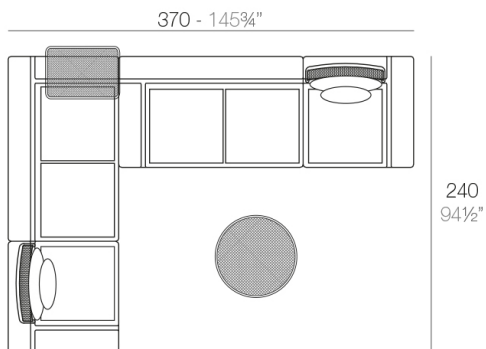

Description

Respaldo de estructura de acero inoxidable lacado con pintura poliéster. El superficie del respaldo es de chapa de deployé.

Weight: 2.16 Kg

KES Respaldo Bajo
KES Low Backrest

Combinations

- 3 x 64002** Módulo 150x90 cm izquierdo - Sectional left 59" x 35½"
- 1 x 64011** Mesa Redonda sin patas - Embedded round tablet
- 1 x 64005** Respaldo alto - High backrest
- 4 x 64006** Respaldo bajo - Low backrest
- 5 x 64014** Pack 2 Cojines - Set 2 Pillows
- 1 x 64007** Mesa redonda Ø40 - Round table Ø15¾"

- 1 x 64002** Módulo izquierdo 150x90 cm - Sectional left 59" x 35½"
- 1 x 64003** Módulo derecho 150x90 cm - Sectional right 59" x 35½"
- 1 x 64004** Maceta - Pot
- 1 x 64005** Respaldo alto - High backrest
- 1 x 64006** Respaldo bajo - Low backrest
- 2 x 64014** Pack 2 Cojines - Set 2 Pillows
- 1 x 64010** Mesa Redonda sin patas - Embedded round table

- 2 x 64001** Módulo 90x90 cm - Sectional 35½"x35½"
- 1 x 64002** Módulo izquierdo 150x90 cm - Sectional left 59" x 35½"
- 1 x 64003** Módulo derecho 150x90 cm - Sectional right 59" x 35½"
- 2 x 64006** Respaldo bajo - Low backrest
- 2 x 64014** Pack 2 Cojines - Set 2 Pillows
- 1 x 64010** Mesa Rectangular sin patas - Embedded rectangular table
- 1 x 64008** Mesa Redonda Ø55 - Round table Ø21¾"

- 2 x 64001** Módulo 90x90 cm - Sectional 35½"x35½"
- 1 x 64006** Respaldo bajo - Low backrest
- 1 x 64015** Pack 2 Cojines - Set 2 Pillows
- 1 x 64007** Mesa redonda Ø40 - Round table Ø15¾"

VONDOM

- 1 x 64003** Módulo derecho 150x90 cm - Sectional right 59" x 35½"
- 1 x 64002** Módulo izquierdo 150x90 cm - Sectional left 59" x 35½"
- 1 x 64004** Maceta - Pot
- 1 x 64005** Respaldo alto - High backrest
- 1 x 64006** Respaldo bajo - Low backrest
- 2 x 64014** Pack 2 Cojines - Set 2 Pillows
- 1 x 64010** Mesa Redonda sin patas - Embedded round table
- 1 x 64009** Mesa rectangular 55x35 cm - Rectangular table 21¾"x13¾"