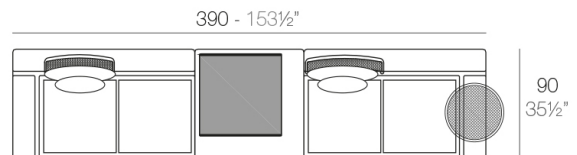

Description

Respaldo de estructura de acero inoxidable lacado con pintura poliéster. El superficie del respaldo es de chapa de deployé.

Weight: 2.16 Kg

KES Respaldo Bajo
KES Low Backrest

Combinations

- 3 x 64002** Módulo 150x90 cm izquierdo - Sectional left 59" x 35½"
- 1 x 64011** Mesa Redonda sin patas - Embedded round tablet
- 1 x 64005** Respaldo alto - High backrest
- 4 x 64006** Respaldo bajo - Low backrest
- 5 x 64014** Pack 2 Cojines - Set 2 Pillows
- 1 x 64007** Mesa redonda Ø40 - Round table Ø15¾"

- 1 x 64002** Módulo izquierdo 150x90 cm - Sectional left 59" x 35½"
- 1 x 64003** Módulo derecho 150x90 cm - Sectional right 59" x 35½"
- 1 x 64004** Maceta - Pot
- 1 x 64005** Respaldo alto - High backrest
- 1 x 64006** Respaldo bajo - Low backrest
- 2 x 64014** Pack 2 Cojines - Set 2 Pillows
- 1 x 64010** Mesa Redonda sin patas - Embedded round table

- 2 x 64001** Módulo 90x90 cm - Sectional 35½"x35½"
- 1 x 64002** Módulo izquierdo 150x90 cm - Sectional left 59" x 35½"
- 1 x 64003** Módulo derecho 150x90 cm - Sectional right 59" x 35½"
- 2 x 64006** Respaldo bajo - Low backrest
- 2 x 64014** Pack 2 Cojines - Set 2 Pillows
- 1 x 64010** Mesa Rectangular sin patas - Embedded rectangular table
- 1 x 64008** Mesa Redonda Ø55 - Round table Ø21¾"

- 2 x 64001** Módulo 90x90 cm - Sectional 35½"x35½"
- 1 x 64006** Respaldo bajo - Low backrest
- 1 x 64015** Pack 2 Cojines - Set 2 Pillows
- 1 x 64007** Mesa redonda Ø40 - Round table Ø15¾"

VONDOM

- 1 x 64003** Módulo derecho 150x90 cm - Sectional right 59" x 35½"
- 1 x 64002** Módulo izquierdo 150x90 cm - Sectional left 59" x 35½"
- 1 x 64004** Maceta - Pot
- 1 x 64005** Respaldo alto - High backrest
- 1 x 64006** Respaldo bajo - Low backrest
- 2 x 64014** Pack 2 Cojines - Set 2 Pillows
- 1 x 64010** Mesa Redonda sin patas - Embedded round table
- 1 x 64009** Mesa rectangular 55x35 cm - Rectangular table 21¾"x13¾"