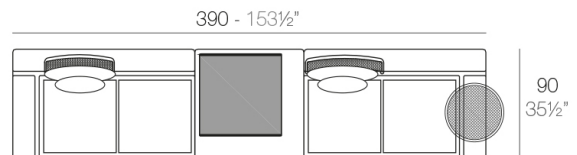

Descripción

Respaldo de estructura de acero inoxidable lacado con pintura poliéster. El superficie del respaldo es de chapa de deployé.

Peso: 2.16 Kg

KES Respaldo Bajo
KES Low Backrest

Combinaciones

- 3 x 64002** Módulo 150x90 cm izquierdo - Sectional left 59" x 35½"
- 1 x 64011** Mesa Redonda sin patas - Embedded round tablet
- 1 x 64005** Respaldo alto - High backrest
- 4 x 64006** Respaldo bajo - Low backrest
- 5 x 64014** Pack 2 Cojines - Set 2 Pillows
- 1 x 64007** Mesa redonda Ø40 - Round table Ø15¾"

- 1 x 64002** Módulo izquierdo 150x90 cm - Sectional left 59" x 35½"
- 1 x 64003** Módulo derecho 150x90 cm - Sectional right 59" x 35½"
- 1 x 64004** Maceta - Pot
- 1 x 64005** Respaldo alto - High backrest
- 1 x 64006** Respaldo bajo - Low backrest
- 2 x 64014** Pack 2 Cojines - Set 2 Pillows
- 1 x 64010** Mesa Redonda sin patas - Embedded round table

- 2 x 64001** Módulo 90x90 cm - Sectional 35½"x35½"
- 1 x 64002** Módulo izquierdo 150x90 cm - Sectional left 59" x 35½"
- 1 x 64003** Módulo derecho 150x90 cm - Sectional right 59" x 35½"
- 2 x 64006** Respaldo bajo - Low backrest
- 2 x 64014** Pack 2 Cojines - Set 2 Pillows
- 1 x 64010** Mesa Rectangular sin patas - Embedded rectangular table
- 1 x 64008** Mesa Redonda Ø55 - Round table Ø21¾"

- 2 x 64001** Módulo 90x90 cm - Sectional 35½"x35½"
- 1 x 64006** Respaldo bajo - Low backrest
- 1 x 64015** Pack 2 Cojines - Set 2 Pillows
- 1 x 64007** Mesa redonda Ø40 - Round table Ø15¾"

VONDOM

- 1 x 64003** Módulo derecho 150x90 cm - Sectional right 59" x 35½"
- 1 x 64002** Módulo izquierdo 150x90 cm - Sectional left 59" x 35½"
- 1 x 64004** Maceta - Pot
- 1 x 64005** Respaldo alto - High backrest
- 1 x 64006** Respaldo bajo - Low backrest
- 2 x 64014** Pack 2 Cojines - Set 2 Pillows
- 1 x 64010** Mesa Redonda sin patas - Embedded round table
- 1 x 64009** Mesa rectangular 55x35 cm - Rectangular table 21¾"x13¾"