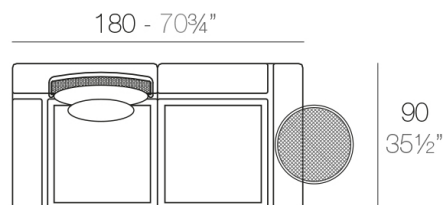

Description

Respaldo de estructura de acero inoxidable lacado con pintura poliéster. El superficie del respaldo es de chapa de deployé.

Weight: 2.16 Kg

KES Respaldo Bajo
KES Low Backrest

Combinations

- 3 x 64002** Módulo 150x90 cm izquierdo - Sectional left 59" x 35½"
- 1 x 64011** Mesa Redonda sin patas - Embedded round tablet
- 1 x 64005** Respaldo alto - High backrest
- 4 x 64006** Respaldo bajo - Low backrest
- 5 x 64014** Pack 2 Cojines - Set 2 Pillows
- 1 x 64007** Mesa redonda Ø40 - Round table Ø15¾"

- 1 x 64002** Módulo izquierdo 150x90 cm - Sectional left 59" x 35½"
- 1 x 64003** Módulo derecho 150x90 cm - Sectional right 59" x 35½"
- 1 x 64004** Maceta - Pot
- 1 x 64005** Respaldo alto - High backrest
- 1 x 64006** Respaldo bajo - Low backrest
- 2 x 64014** Pack 2 Cojines - Set 2 Pillows
- 1 x 64010** Mesa Redonda sin patas - Embedded round table

- 2 x 64001** Módulo 90x90 cm - Sectional 35½"x35½"
- 1 x 64002** Módulo izquierdo 150x90 cm - Sectional left 59" x 35½"
- 1 x 64003** Módulo derecho 150x90 cm - Sectional right 59" x 35½"
- 2 x 64006** Respaldo bajo - Low backrest
- 2 x 64014** Pack 2 Cojines - Set 2 Pillows
- 1 x 64010** Mesa Rectangular sin patas - Embedded rectangular table
- 1 x 64008** Mesa Redonda Ø55 - Round table Ø21¾"

- 2 x 64001** Módulo 90x90 cm - Sectional 35½"x35½"
- 1 x 64006** Respaldo bajo - Low backrest
- 1 x 64015** Pack 2 Cojines - Set 2 Pillows
- 1 x 64007** Mesa redonda Ø40 - Round table Ø15¾"

VONDOM

- 1 x 64003** Módulo derecho 150x90 cm - Sectional right 59" x 35½"
- 1 x 64002** Módulo izquierdo 150x90 cm - Sectional left 59" x 35½"
- 1 x 64004** Maceta - Pot
- 1 x 64005** Respaldo alto - High backrest
- 1 x 64006** Respaldo bajo - Low backrest
- 2 x 64014** Pack 2 Cojines - Set 2 Pillows
- 1 x 64010** Mesa Redonda sin patas - Embedded round table
- 1 x 64009** Mesa rectangular 55x35 cm - Rectangular table 21¾"x13¾"