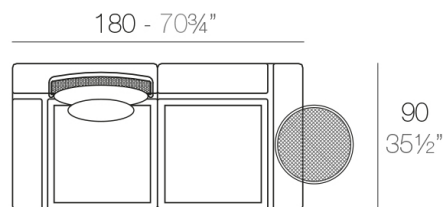

Descripción

Respaldo de estructura de acero inoxidable lacado con pintura poliéster. El superficie del respaldo es de chapa de deployé.

Peso: 2.16 Kg

KES Respaldo Bajo
KES Low Backrest

Combinaciones

- 3 x 64002** Módulo 150x90 cm izquierdo - Sectional left 59" x 35½"
- 1 x 64011** Mesa Redonda sin patas - Embedded round tablet
- 1 x 64005** Respaldo alto - High backrest
- 4 x 64006** Respaldo bajo - Low backrest
- 5 x 64014** Pack 2 Cojines - Set 2 Pillows
- 1 x 64007** Mesa redonda Ø40 - Round table Ø15¾"

- 1 x 64002** Módulo izquierdo 150x90 cm - Sectional left 59" x 35½"
- 1 x 64003** Módulo derecho 150x90 cm - Sectional right 59" x 35½"
- 1 x 64004** Maceta - Pot
- 1 x 64005** Respaldo alto - High backrest
- 1 x 64006** Respaldo bajo - Low backrest
- 2 x 64014** Pack 2 Cojines - Set 2 Pillows
- 1 x 64010** Mesa Redonda sin patas - Embedded round table

- 2 x 64001** Módulo 90x90 cm - Sectional 35½"x35½"
- 1 x 64002** Módulo izquierdo 150x90 cm - Sectional left 59" x 35½"
- 1 x 64003** Módulo derecho 150x90 cm - Sectional right 59" x 35½"
- 2 x 64006** Respaldo bajo - Low backrest
- 2 x 64014** Pack 2 Cojines - Set 2 Pillows
- 1 x 64010** Mesa Rectangular sin patas - Embedded rectangular table
- 1 x 64008** Mesa Redonda Ø55 - Round table Ø21¾"

- 2 x 64001** Módulo 90x90 cm - Sectional 35½"x35½"
- 1 x 64006** Respaldo bajo - Low backrest
- 1 x 64015** Pack 2 Cojines - Set 2 Pillows
- 1 x 64007** Mesa redonda Ø40 - Round table Ø15¾"

VONDOM

- 1 x 64003** Módulo derecho 150x90 cm - Sectional right 59" x 35½"
- 1 x 64002** Módulo izquierdo 150x90 cm - Sectional left 59" x 35½"
- 1 x 64004** Maceta - Pot
- 1 x 64005** Respaldo alto - High backrest
- 1 x 64006** Respaldo bajo - Low backrest
- 2 x 64014** Pack 2 Cojines - Set 2 Pillows
- 1 x 64010** Mesa Redonda sin patas - Embedded round table
- 1 x 64009** Mesa rectangular 55x35 cm - Rectangular table 21¾"x13¾"