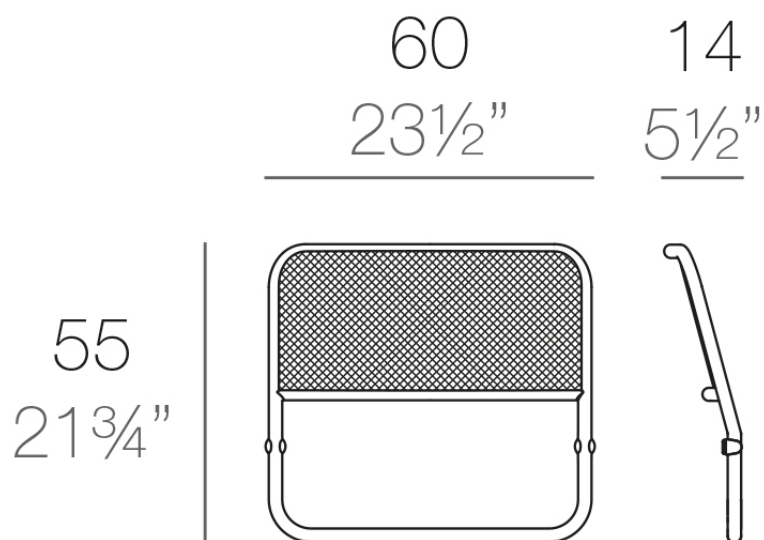

Description

Respaldo de estructura de acero inoxidable lacado con pintura poliéster. El superficie del respaldo es de chapa de deployé.

Weight: 2.16 Kg

KES Respaldo Bajo
KES Low Backrest

Combinations

- 3 x 64002** Módulo 150x90 cm izquierdo - Sectional left 59" x 35½"
- 1 x 64011** Mesa Redonda sin patas - Embedded round tablet
- 1 x 64005** Respaldo alto - High backrest
- 4 x 64006** Respaldo bajo - Low backrest
- 5 x 64014** Pack 2 Cojines - Set 2 Pillows
- 1 x 64007** Mesa redonda Ø40 - Round table Ø15¾"

- 1 x 64002** Módulo izquierdo 150x90 cm - Sectional left 59" x 35½"
- 1 x 64003** Módulo derecho 150x90 cm - Sectional right 59" x 35½"
- 1 x 64004** Maceta - Pot
- 1 x 64005** Respaldo alto - High backrest
- 1 x 64006** Respaldo bajo - Low backrest
- 2 x 64014** Pack 2 Cojines - Set 2 Pillows
- 1 x 64010** Mesa Redonda sin patas - Embedded round table

- 2 x 64001** Módulo 90x90 cm - Sectional 35½"x35½"
- 1 x 64002** Módulo izquierdo 150x90 cm - Sectional left 59" x 35½"
- 1 x 64003** Módulo derecho 150x90 cm - Sectional right 59" x 35½"
- 2 x 64006** Respaldo bajo - Low backrest
- 2 x 64014** Pack 2 Cojines - Set 2 Pillows
- 1 x 64010** Mesa Rectangular sin patas - Embedded rectangular table
- 1 x 64008** Mesa Redonda Ø55 - Round table Ø21¾"

- 2 x 64001** Módulo 90x90 cm - Sectional 35½"x35½"
- 1 x 64006** Respaldo bajo - Low backrest
- 1 x 64015** Pack 2 Cojines - Set 2 Pillows
- 1 x 64007** Mesa redonda Ø40 - Round table Ø15¾"

VONDOM

- 1 x 64003** Módulo derecho 150x90 cm - Sectional right 59" x 35½"
- 1 x 64002** Módulo izquierdo 150x90 cm - Sectional left 59" x 35½"
- 1 x 64004** Maceta - Pot
- 1 x 64005** Respaldo alto - High backrest
- 1 x 64006** Respaldo bajo - Low backrest
- 2 x 64014** Pack 2 Cojines - Set 2 Pillows
- 1 x 64010** Mesa Redonda sin patas - Embedded round table
- 1 x 64009** Mesa rectangular 55x35 cm - Rectangular table 21¾"x13¾"