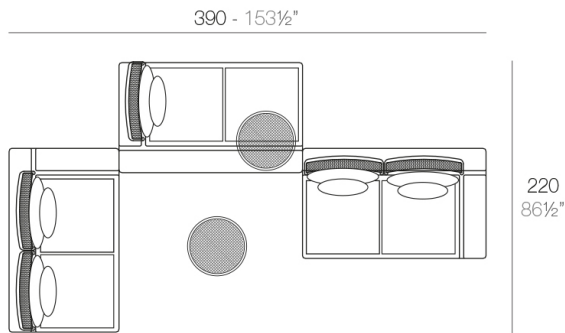

Descripción

Respaldo de estructura de acero inoxidable lacado con pintura poliéster. El superficie del respaldo es de chapa de deployé.

Peso: 2.16 Kg

KES Respaldo Bajo
KES Low Backrest

Combinaciones

- 3 x 64002** Módulo 150x90 cm izquierdo - Sectional left 59" x 35½"
- 1 x 64011** Mesa Redonda sin patas - Embedded round tablet
- 1 x 64005** Respaldo alto - High backrest
- 4 x 64006** Respaldo bajo - Low backrest
- 5 x 64014** Pack 2 Cojines - Set 2 Pillows
- 1 x 64007** Mesa redonda Ø40 - Round table Ø15¾"

- 1 x 64002** Módulo izquierdo 150x90 cm - Sectional left 59" x 35½"
- 1 x 64003** Módulo derecho 150x90 cm - Sectional right 59" x 35½"
- 1 x 64004** Maceta - Pot
- 1 x 64005** Respaldo alto - High backrest
- 1 x 64006** Respaldo bajo - Low backrest
- 2 x 64014** Pack 2 Cojines - Set 2 Pillows
- 1 x 64010** Mesa Redonda sin patas - Embedded round table

- 2 x 64001** Módulo 90x90 cm - Sectional 35½"x35½"
- 1 x 64002** Módulo izquierdo 150x90 cm - Sectional left 59" x 35½"
- 1 x 64003** Módulo derecho 150x90 cm - Sectional right 59" x 35½"
- 2 x 64006** Respaldo bajo - Low backrest
- 2 x 64014** Pack 2 Cojines - Set 2 Pillows
- 1 x 64010** Mesa Rectangular sin patas - Embedded rectangular table
- 1 x 64008** Mesa Redonda Ø55 - Round table Ø21¾"

- 2 x 64001** Módulo 90x90 cm - Sectional 35½"x35½"
- 1 x 64006** Respaldo bajo - Low backrest
- 1 x 64015** Pack 2 Cojines - Set 2 Pillows
- 1 x 64007** Mesa redonda Ø40 - Round table Ø15¾"

VONDOM

- 1 x 64003** Módulo derecho 150x90 cm - Sectional right 59" x 35½"
- 1 x 64002** Módulo izquierdo 150x90 cm - Sectional left 59" x 35½"
- 1 x 64004** Maceta - Pot
- 1 x 64005** Respaldo alto - High backrest
- 1 x 64006** Respaldo bajo - Low backrest
- 2 x 64014** Pack 2 Cojines - Set 2 Pillows
- 1 x 64010** Mesa Redonda sin patas - Embedded round table
- 1 x 64009** Mesa rectangular 55x35 cm - Rectangular table 21¾"x13¾"