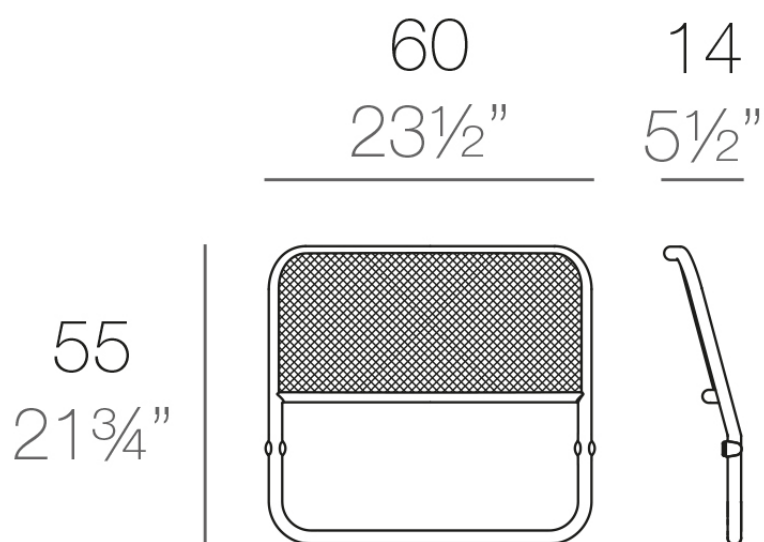

Descripción

Respaldo de estructura de acero inoxidable lacado con pintura poliéster. El superficie del respaldo es de chapa de deployé.

Peso: 2.16 Kg

KES Respaldo Bajo
KES Low Backrest

Combinaciones

- 3 x 64002** Módulo 150x90 cm izquierdo - Sectional left 59" x 35½"
- 1 x 64011** Mesa Redonda sin patas - Embedded round tablet
- 1 x 64005** Respaldo alto - High backrest
- 4 x 64006** Respaldo bajo - Low backrest
- 5 x 64014** Pack 2 Cojines - Set 2 Pillows
- 1 x 64007** Mesa redonda Ø40 - Round table Ø15¾"

- 1 x 64002** Módulo izquierdo 150x90 cm - Sectional left 59" x 35½"
- 1 x 64003** Módulo derecho 150x90 cm - Sectional right 59" x 35½"
- 1 x 64004** Maceta - Pot
- 1 x 64005** Respaldo alto - High backrest
- 1 x 64006** Respaldo bajo - Low backrest
- 2 x 64014** Pack 2 Cojines - Set 2 Pillows
- 1 x 64010** Mesa Redonda sin patas - Embedded round table

- 2 x 64001** Módulo 90x90 cm - Sectional 35½"x35½"
- 1 x 64002** Módulo izquierdo 150x90 cm - Sectional left 59" x 35½"
- 1 x 64003** Módulo derecho 150x90 cm - Sectional right 59" x 35½"
- 2 x 64006** Respaldo bajo - Low backrest
- 2 x 64014** Pack 2 Cojines - Set 2 Pillows
- 1 x 64010** Mesa Rectangular sin patas - Embedded rectangular table
- 1 x 64008** Mesa Redonda Ø55 - Round table Ø21¾"

- 2 x 64001** Módulo 90x90 cm - Sectional 35½"x35½"
- 1 x 64006** Respaldo bajo - Low backrest
- 1 x 64015** Pack 2 Cojines - Set 2 Pillows
- 1 x 64007** Mesa redonda Ø40 - Round table Ø15¾"

VONDOM

- 1 x 64003** Módulo derecho 150x90 cm - Sectional right 59" x 35½"
- 1 x 64002** Módulo izquierdo 150x90 cm - Sectional left 59" x 35½"
- 1 x 64004** Maceta - Pot
- 1 x 64005** Respaldo alto - High backrest
- 1 x 64006** Respaldo bajo - Low backrest
- 2 x 64014** Pack 2 Cojines - Set 2 Pillows
- 1 x 64010** Mesa Redonda sin patas - Embedded round table
- 1 x 64009** Mesa rectangular 55x35 cm - Rectangular table 21¾"x13¾"