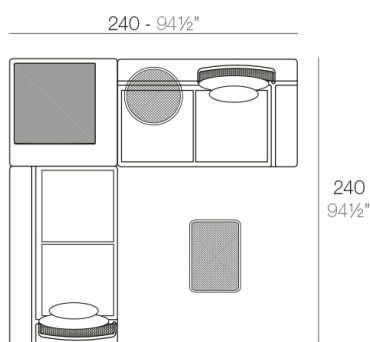

Descripción

Respaldo de estructura de acero inoxidable lacado con pintura poliéster. La superficie del respaldo es de chapa de deployé.

Peso: 2.56 Kg

KES Respaldo Alto
KES High Backrest

Combinaciones

- 2 x 64002** Módulo 150x90 cm izquierdo - Sectional left 59" x 35½"
- 2 x 64005** Respaldo alto - High backrest
- 2 x 64014** Pack 2 Cojines - Set 2 Pillows
- 1 x 64009** Mesa rectangular - Rectangular table

- 3 x 64002** Módulo 150x90 cm izquierdo - Sectional left 59" x 35½"
- 1 x 64011** Mesa Redonda sin patas - Embedded round tablet
- 1 x 64005** Respaldo alto - High backrest
- 4 x 64006** Respaldo bajo - Low backrest
- 5 x 64014** Pack 2 Cojines - Set 2 Pillows
- 1 x 64007** Mesa redonda Ø40 - Round table Ø15¾"

- 1 x 64002** Módulo izquierdo 150x90 cm - Sectional left 59" x 35½"
- 1 x 64003** Módulo derecho 150x90 cm - Sectional right 59" x 35½"
- 1 x 64004** Maceta - Pot
- 1 x 64005** Respaldo alto - High backrest
- 1 x 64006** Respaldo bajo - Low backrest
- 2 x 64014** Pack 2 Cojines - Set 2 Pillows
- 1 x 64010** Mesa Redonda sin patas - Embedded round table

- 1 x 64003** Módulo derecho 150x90 cm - Sectional right 59" x 35½"
- 1 x 64002** Módulo izquierdo 150x90 cm - Sectional left 59" x 35½"
- 1 x 64004** Maceta - Pot
- 1 x 64005** Respaldo alto - High backrest
- 1 x 64006** Respaldo bajo - Low backrest
- 2 x 64014** Pack 2 Cojines - Set 2 Pillows
- 1 x 64010** Mesa Redonda sin patas - Embedded round table
- 1 x 64009** Mesa rectangular 55x35 cm - Rectangular table 21¾"x13¾"