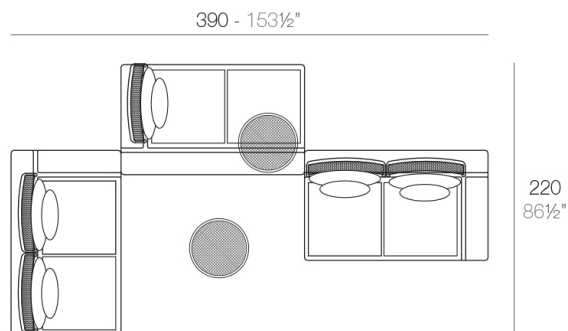

Description

Respaldo de estructura de acero inoxidable lacado con pintura poliéster. La superficie del respaldo es de chapa de deployé.

Weight: 2.56 Kg

KES Respaldo Alto
KES High Backrest

Combinations

- 2 x 64002** Módulo 150x90 cm izquierdo - Sectional left 59" x 35½"
- 2 x 64005** Respaldo alto - High backrest
- 2 x 64014** Pack 2 Cojines - Set 2 Pillows
- 1 x 64009** Mesa rectangular - Rectangular table

- 3 x 64002** Módulo 150x90 cm izquierdo - Sectional left 59" x 35½"
- 1 x 64011** Mesa Redonda sin patas - Embedded round tablet
- 1 x 64005** Respaldo alto - High backrest
- 4 x 64006** Respaldo bajo - Low backrest
- 5 x 64014** Pack 2 Cojines - Set 2 Pillows
- 1 x 64007** Mesa redonda Ø40 - Round table Ø15¾"

- 1 x 64002** Módulo izquierdo 150x90 cm - Sectional left 59" x 35½"
- 1 x 64003** Módulo derecho 150x90 cm - Sectional right 59" x 35½"
- 1 x 64004** Maceta - Pot
- 1 x 64005** Respaldo alto - High backrest
- 1 x 64006** Respaldo bajo - Low backrest
- 2 x 64014** Pack 2 Cojines - Set 2 Pillows
- 1 x 64010** Mesa Redonda sin patas - Embedded round table

- 1 x 64003** Módulo derecho 150x90 cm - Sectional right 59" x 35½"
- 1 x 64002** Módulo izquierdo 150x90 cm - Sectional left 59" x 35½"
- 1 x 64004** Maceta - Pot
- 1 x 64005** Respaldo alto - High backrest
- 1 x 64006** Respaldo bajo - Low backrest
- 2 x 64014** Pack 2 Cojines - Set 2 Pillows
- 1 x 64010** Mesa Redonda sin patas - Embedded round table
- 1 x 64009** Mesa rectangular 55x35 cm - Rectangular table 21¾"x13¾"