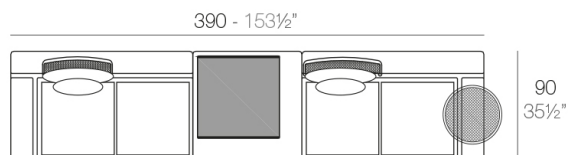

Descripción

Respaldo de estructura de acero inoxidable lacado con pintura poliéster. La superficie del respaldo es de chapa de deployé.

Peso: 2.56 Kg

KES Respaldo Alto
KES High Backrest

Combinaciones

- 2 x 64002** Módulo 150x90 cm izquierdo - Sectional left 59" x 35½"
- 2 x 64005** Respaldo alto - High backrest
- 2 x 64014** Pack 2 Cojines - Set 2 Pillows
- 1 x 64009** Mesa rectangular - Rectangular table

- 3 x 64002** Módulo 150x90 cm izquierdo - Sectional left 59" x 35½"
- 1 x 64011** Mesa Redonda sin patas - Embedded round tablet
- 1 x 64005** Respaldo alto - High backrest
- 4 x 64006** Respaldo bajo - Low backrest
- 5 x 64014** Pack 2 Cojines - Set 2 Pillows
- 1 x 64007** Mesa redonda Ø40 - Round table Ø15¾"

- 1 x 64002** Módulo izquierdo 150x90 cm - Sectional left 59" x 35½"
- 1 x 64003** Módulo derecho 150x90 cm - Sectional right 59" x 35½"
- 1 x 64004** Maceta - Pot
- 1 x 64005** Respaldo alto - High backrest
- 1 x 64006** Respaldo bajo - Low backrest
- 2 x 64014** Pack 2 Cojines - Set 2 Pillows
- 1 x 64010** Mesa Redonda sin patas - Embedded round table

- 1 x 64003** Módulo derecho 150x90 cm - Sectional right 59" x 35½"
- 1 x 64002** Módulo izquierdo 150x90 cm - Sectional left 59" x 35½"
- 1 x 64004** Maceta - Pot
- 1 x 64005** Respaldo alto - High backrest
- 1 x 64006** Respaldo bajo - Low backrest
- 2 x 64014** Pack 2 Cojines - Set 2 Pillows
- 1 x 64010** Mesa Redonda sin patas - Embedded round table
- 1 x 64009** Mesa rectangular 55x35 cm - Rectangular table 21¾"x13¾"