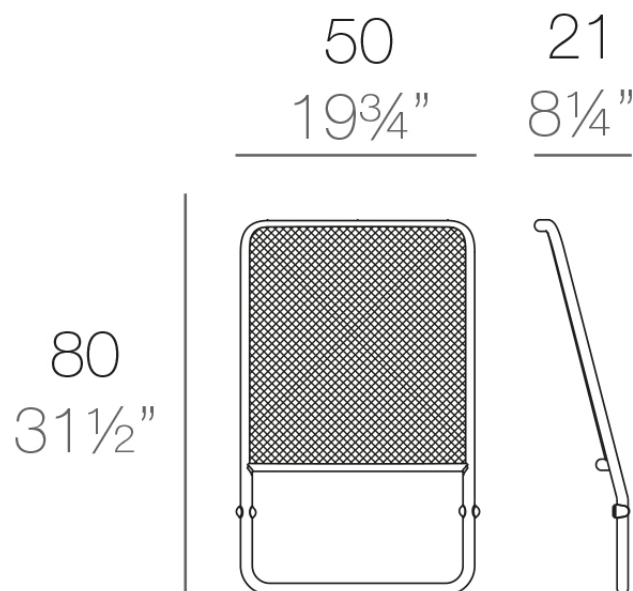

Descripción

Respaldo de estructura de acero inoxidable lacado con pintura poliéster. La superficie del respaldo es de chapa de deployé.

Peso: 2.56 Kg

KES Respaldo Alto
KES High Backrest

Combinaciones

- 2 x 64002** Módulo 150x90 cm izquierdo - Sectional left 59" x 35½"
- 2 x 64005** Respaldo alto - High backrest
- 2 x 64014** Pack 2 Cojines - Set 2 Pillows
- 1 x 64009** Mesa rectangular - Rectangular table

- 3 x 64002** Módulo 150x90 cm izquierdo - Sectional left 59" x 35½"
- 1 x 64011** Mesa Redonda sin patas - Embedded round tablet
- 1 x 64005** Respaldo alto - High backrest
- 4 x 64006** Respaldo bajo - Low backrest
- 5 x 64014** Pack 2 Cojines - Set 2 Pillows
- 1 x 64007** Mesa redonda Ø40 - Round table Ø15¾"

- 1 x 64002** Módulo izquierdo 150x90 cm - Sectional left 59" x 35½"
- 1 x 64003** Módulo derecho 150x90 cm - Sectional right 59" x 35½"
- 1 x 64004** Maceta - Pot
- 1 x 64005** Respaldo alto - High backrest
- 1 x 64006** Respaldo bajo - Low backrest
- 2 x 64014** Pack 2 Cojines - Set 2 Pillows
- 1 x 64010** Mesa Redonda sin patas - Embedded round table

- 1 x 64003** Módulo derecho 150x90 cm - Sectional right 59" x 35½"
- 1 x 64002** Módulo izquierdo 150x90 cm - Sectional left 59" x 35½"
- 1 x 64004** Maceta - Pot
- 1 x 64005** Respaldo alto - High backrest
- 1 x 64006** Respaldo bajo - Low backrest
- 2 x 64014** Pack 2 Cojines - Set 2 Pillows
- 1 x 64010** Mesa Redonda sin patas - Embedded round table
- 1 x 64009** Mesa rectangular 55x35 cm - Rectangular table 21¾"x13¾"