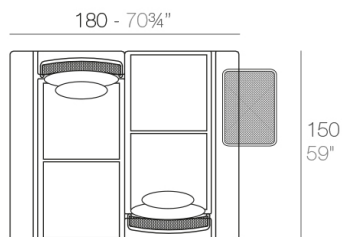

Descripción

Respaldo de estructura de acero inoxidable lacado con pintura poliéster. La superficie del respaldo es de chapa de deployé.

Peso: 2.56 Kg

KES Respaldo Alto
KES High Backrest

Combinaciones

- 2 x 64002** Módulo 150x90 cm izquierdo - Sectional left 59" x 35½"
- 2 x 64005** Respaldo alto - High backrest
- 2 x 64014** Pack 2 Cojines - Set 2 Pillows
- 1 x 64009** Mesa rectangular - Rectangular table

- 3 x 64002** Módulo 150x90 cm izquierdo - Sectional left 59" x 35½"
- 1 x 64011** Mesa Redonda sin patas - Embedded round tablet
- 1 x 64005** Respaldo alto - High backrest
- 4 x 64006** Respaldo bajo - Low backrest
- 5 x 64014** Pack 2 Cojines - Set 2 Pillows
- 1 x 64007** Mesa redonda Ø40 - Round table Ø15¾"

- 1 x 64002** Módulo izquierdo 150x90 cm - Sectional left 59" x 35½"
- 1 x 64003** Módulo derecho 150x90 cm - Sectional right 59" x 35½"
- 1 x 64004** Maceta - Pot
- 1 x 64005** Respaldo alto - High backrest
- 1 x 64006** Respaldo bajo - Low backrest
- 2 x 64014** Pack 2 Cojines - Set 2 Pillows
- 1 x 64010** Mesa Redonda sin patas - Embedded round table

- 1 x 64003** Módulo derecho 150x90 cm - Sectional right 59" x 35½"
- 1 x 64002** Módulo izquierdo 150x90 cm - Sectional left 59" x 35½"
- 1 x 64004** Maceta - Pot
- 1 x 64005** Respaldo alto - High backrest
- 1 x 64006** Respaldo bajo - Low backrest
- 2 x 64014** Pack 2 Cojines - Set 2 Pillows
- 1 x 64010** Mesa Redonda sin patas - Embedded round table
- 1 x 64009** Mesa rectangular 55x35 cm - Rectangular table 21¾"x13¾"