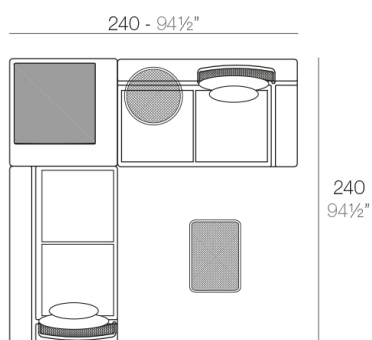

Description

Respaldo de estructura de acero inoxidable lacado con pintura poliéster. La superficie del respaldo es de chapa de deployé.

Weight: 2.56 Kg

KES Respaldo Alto
KES High Backrest

Combinations

- 2 x 64002** Módulo 150x90 cm izquierdo - Sectional left 59" x 35½"
- 2 x 64005** Respaldo alto - High backrest
- 2 x 64014** Pack 2 Cojines - Set 2 Pillows
- 1 x 64009** Mesa rectangular - Rectangular table

- 3 x 64002** Módulo 150x90 cm izquierdo - Sectional left 59" x 35½"
- 1 x 64011** Mesa Redonda sin patas - Embedded round tablet
- 1 x 64005** Respaldo alto - High backrest
- 4 x 64006** Respaldo bajo - Low backrest
- 5 x 64014** Pack 2 Cojines - Set 2 Pillows
- 1 x 64007** Mesa redonda Ø40 - Round table Ø15¾"

- 1 x 64002** Módulo izquierdo 150x90 cm - Sectional left 59" x 35½"
- 1 x 64003** Módulo derecho 150x90 cm - Sectional right 59" x 35½"
- 1 x 64004** Maceta - Pot
- 1 x 64005** Respaldo alto - High backrest
- 1 x 64006** Respaldo bajo - Low backrest
- 2 x 64014** Pack 2 Cojines - Set 2 Pillows
- 1 x 64010** Mesa Redonda sin patas - Embedded round table

- 1 x 64003** Módulo derecho 150x90 cm - Sectional right 59" x 35½"
- 1 x 64002** Módulo izquierdo 150x90 cm - Sectional left 59" x 35½"
- 1 x 64004** Maceta - Pot
- 1 x 64005** Respaldo alto - High backrest
- 1 x 64006** Respaldo bajo - Low backrest
- 2 x 64014** Pack 2 Cojines - Set 2 Pillows
- 1 x 64010** Mesa Redonda sin patas - Embedded round table
- 1 x 64009** Mesa rectangular 55x35 cm - Rectangular table 21¾"x13¾"