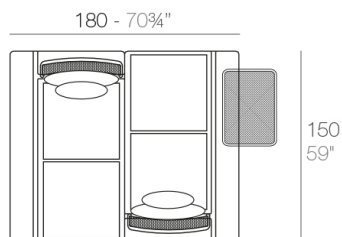

Description

Respaldo de estructura de acero inoxidable lacado con pintura poliéster. La superficie del respaldo es de chapa de deployé.

Weight: 2.56 Kg

KES Respaldo Alto
KES High Backrest

Combinations

- 2 x 64002** Módulo 150x90 cm izquierdo - Sectional left 59" x 35½"
- 2 x 64005** Respaldo alto - High backrest
- 2 x 64014** Pack 2 Cojines - Set 2 Pillows
- 1 x 64009** Mesa rectangular - Rectangular table

- 3 x 64002** Módulo 150x90 cm izquierdo - Sectional left 59" x 35½"
- 1 x 64011** Mesa Redonda sin patas - Embedded round tablet
- 1 x 64005** Respaldo alto - High backrest
- 4 x 64006** Respaldo bajo - Low backrest
- 5 x 64014** Pack 2 Cojines - Set 2 Pillows
- 1 x 64007** Mesa redonda Ø40 - Round table Ø15¾"

- 1 x 64002** Módulo izquierdo 150x90 cm - Sectional left 59" x 35½"
- 1 x 64003** Módulo derecho 150x90 cm - Sectional right 59" x 35½"
- 1 x 64004** Maceta - Pot
- 1 x 64005** Respaldo alto - High backrest
- 1 x 64006** Respaldo bajo - Low backrest
- 2 x 64014** Pack 2 Cojines - Set 2 Pillows
- 1 x 64010** Mesa Redonda sin patas - Embedded round table

- 1 x 64003** Módulo derecho 150x90 cm - Sectional right 59" x 35½"
- 1 x 64002** Módulo izquierdo 150x90 cm - Sectional left 59" x 35½"
- 1 x 64004** Maceta - Pot
- 1 x 64005** Respaldo alto - High backrest
- 1 x 64006** Respaldo bajo - Low backrest
- 2 x 64014** Pack 2 Cojines - Set 2 Pillows
- 1 x 64010** Mesa Redonda sin patas - Embedded round table
- 1 x 64009** Mesa rectangular 55x35 cm - Rectangular table 21¾"x13¾"