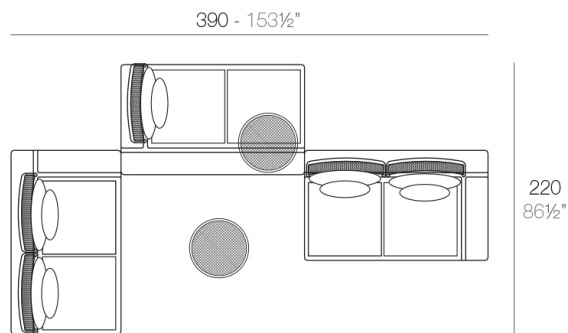

Descripción

Respaldo de estructura de acero inoxidable lacado con pintura poliéster. La superficie del respaldo es de chapa de deployé.

Peso: 2.56 Kg

KES Respaldo Alto
KES High Backrest

Combinaciones

- 2 x 64002** Módulo 150x90 cm izquierdo - Sectional left 59" x 35½"
- 2 x 64005** Respaldo alto - High backrest
- 2 x 64014** Pack 2 Cojines - Set 2 Pillows
- 1 x 64009** Mesa rectangular - Rectangular table

- 3 x 64002** Módulo 150x90 cm izquierdo - Sectional left 59" x 35½"
- 1 x 64011** Mesa Redonda sin patas - Embedded round tablet
- 1 x 64005** Respaldo alto - High backrest
- 4 x 64006** Respaldo bajo - Low backrest
- 5 x 64014** Pack 2 Cojines - Set 2 Pillows
- 1 x 64007** Mesa redonda Ø40 - Round table Ø15¾"

- 1 x 64002** Módulo izquierdo 150x90 cm - Sectional left 59" x 35½"
- 1 x 64003** Módulo derecho 150x90 cm - Sectional right 59" x 35½"
- 1 x 64004** Maceta - Pot
- 1 x 64005** Respaldo alto - High backrest
- 1 x 64006** Respaldo bajo - Low backrest
- 2 x 64014** Pack 2 Cojines - Set 2 Pillows
- 1 x 64010** Mesa Redonda sin patas - Embedded round table

- 1 x 64003** Módulo derecho 150x90 cm - Sectional right 59" x 35½"
- 1 x 64002** Módulo izquierdo 150x90 cm - Sectional left 59" x 35½"
- 1 x 64004** Maceta - Pot
- 1 x 64005** Respaldo alto - High backrest
- 1 x 64006** Respaldo bajo - Low backrest
- 2 x 64014** Pack 2 Cojines - Set 2 Pillows
- 1 x 64010** Mesa Redonda sin patas - Embedded round table
- 1 x 64009** Mesa rectangular 55x35 cm - Rectangular table 21¾"x13¾"