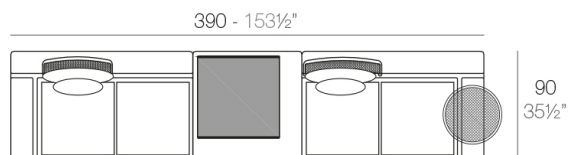

Description

Respaldo de estructura de acero inoxidable lacado con pintura poliéster. La superficie del respaldo es de chapa de deployé.

Weight: 2.56 Kg

KES Respaldo Alto
KES High Backrest

Combinations

- 2 x 64002** Módulo 150x90 cm izquierdo - Sectional left 59" x 35½"
- 2 x 64005** Respaldo alto - High backrest
- 2 x 64014** Pack 2 Cojines - Set 2 Pillows
- 1 x 64009** Mesa rectangular - Rectangular table

- 3 x 64002** Módulo 150x90 cm izquierdo - Sectional left 59" x 35½"
- 1 x 64011** Mesa Redonda sin patas - Embedded round tablet
- 1 x 64005** Respaldo alto - High backrest
- 4 x 64006** Respaldo bajo - Low backrest
- 5 x 64014** Pack 2 Cojines - Set 2 Pillows
- 1 x 64007** Mesa redonda Ø40 - Round table Ø15¾"

- 1 x 64002** Módulo izquierdo 150x90 cm - Sectional left 59" x 35½"
- 1 x 64003** Módulo derecho 150x90 cm - Sectional right 59" x 35½"
- 1 x 64004** Maceta - Pot
- 1 x 64005** Respaldo alto - High backrest
- 1 x 64006** Respaldo bajo - Low backrest
- 2 x 64014** Pack 2 Cojines - Set 2 Pillows
- 1 x 64010** Mesa Redonda sin patas - Embedded round table

- 1 x 64003** Módulo derecho 150x90 cm - Sectional right 59" x 35½"
- 1 x 64002** Módulo izquierdo 150x90 cm - Sectional left 59" x 35½"
- 1 x 64004** Maceta - Pot
- 1 x 64005** Respaldo alto - High backrest
- 1 x 64006** Respaldo bajo - Low backrest
- 2 x 64014** Pack 2 Cojines - Set 2 Pillows
- 1 x 64010** Mesa Redonda sin patas - Embedded round table
- 1 x 64009** Mesa rectangular 55x35 cm - Rectangular table 21¾"x13¾"