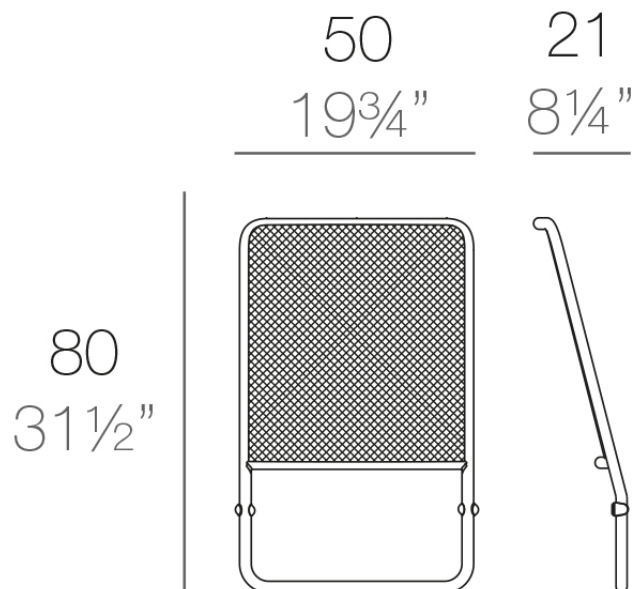

Description

Respaldo de estructura de acero inoxidable lacado con pintura poliéster. La superficie del respaldo es de chapa de deployé.

Weight: 2.56 Kg

KES Respaldo Alto
KES High Backrest

Combinations

- 2 x 64002** Módulo 150x90 cm izquierdo - Sectional left 59" x 35½"
- 2 x 64005** Respaldo alto - High backrest
- 2 x 64014** Pack 2 Cojines - Set 2 Pillows
- 1 x 64009** Mesa rectangular - Rectangular table

- 3 x 64002** Módulo 150x90 cm izquierdo - Sectional left 59" x 35½"
- 1 x 64011** Mesa Redonda sin patas - Embedded round tablet
- 1 x 64005** Respaldo alto - High backrest
- 4 x 64006** Respaldo bajo - Low backrest
- 5 x 64014** Pack 2 Cojines - Set 2 Pillows
- 1 x 64007** Mesa redonda Ø40 - Round table Ø15¾"

- 1 x 64002** Módulo izquierdo 150x90 cm - Sectional left 59" x 35½"
- 1 x 64003** Módulo derecho 150x90 cm - Sectional right 59" x 35½"
- 1 x 64004** Maceta - Pot
- 1 x 64005** Respaldo alto - High backrest
- 1 x 64006** Respaldo bajo - Low backrest
- 2 x 64014** Pack 2 Cojines - Set 2 Pillows
- 1 x 64010** Mesa Redonda sin patas - Embedded round table

- 1 x 64003** Módulo derecho 150x90 cm - Sectional right 59" x 35½"
- 1 x 64002** Módulo izquierdo 150x90 cm - Sectional left 59" x 35½"
- 1 x 64004** Maceta - Pot
- 1 x 64005** Respaldo alto - High backrest
- 1 x 64006** Respaldo bajo - Low backrest
- 2 x 64014** Pack 2 Cojines - Set 2 Pillows
- 1 x 64010** Mesa Redonda sin patas - Embedded round table
- 1 x 64009** Mesa rectangular 55x35 cm - Rectangular table 21¾"x13¾"