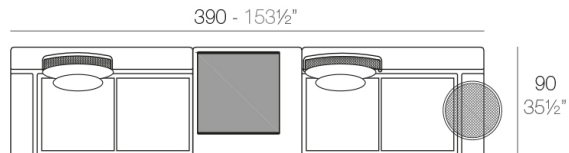

Weight: 17.21 Kg

KES Maceta 90x90

KES Planter 35 1/2"x35 1/2"

Combinations

- 1 x **64002** Módulo izquierdo 150x90 cm - Sectional left 59" x 35½"
- 1 x **64003** Módulo derecho 150x90 cm - Sectional right 59" x 35½"
- 1 x **64004** Maceta - Pot
- 1 x **64005** Respaldo alto - High backrest
- 1 x **64006** Respaldo bajo - Low backrest
- 2 x **64014** Pack 2 Cojines - Set 2 Pillows
- 1 x **64010** Mesa Redonda sin patas - Embedded round table

- 1 x **64003** Módulo derecho 150x90 cm - Sectional right 59" x 35½"
- 1 x **64002** Módulo izquierdo 150x90 cm - Sectional left 59" x 35½"
- 1 x **64004** Maceta - Pot
- 1 x **64005** Respaldo alto - High backrest
- 1 x **64006** Respaldo bajo - Low backrest
- 2 x **64014** Pack 2 Cojines - Set 2 Pillows
- 1 x **64010** Mesa Redonda sin patas - Embedded round table
- 1 x **64009** Mesa rectangular 55x35 cm - Rectangular table 21¾"x13¾"