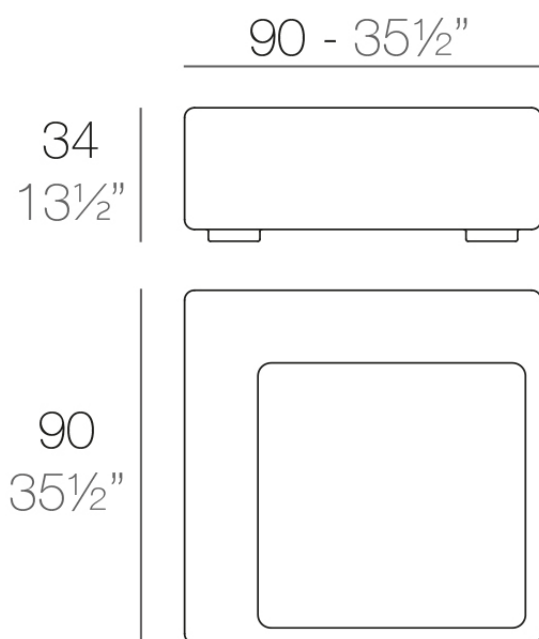

Weight: 17.21 Kg

KES Maceta 90x90

KES Planter 35 1/2"x35 1/2"

Combinations

- 1 x **64002** Módulo izquierdo 150x90 cm - Sectional left 59" x 35½"
- 1 x **64003** Módulo derecho 150x90 cm - Sectional right 59" x 35½"
- 1 x **64004** Maceta - Pot
- 1 x **64005** Respaldo alto - High backrest
- 1 x **64006** Respaldo bajo - Low backrest
- 2 x **64014** Pack 2 Cojines - Set 2 Pillows
- 1 x **64010** Mesa Redonda sin patas - Embedded round table

- 1 x **64003** Módulo derecho 150x90 cm - Sectional right 59" x 35½"
- 1 x **64002** Módulo izquierdo 150x90 cm - Sectional left 59" x 35½"
- 1 x **64004** Maceta - Pot
- 1 x **64005** Respaldo alto - High backrest
- 1 x **64006** Respaldo bajo - Low backrest
- 2 x **64014** Pack 2 Cojines - Set 2 Pillows
- 1 x **64010** Mesa Redonda sin patas - Embedded round table
- 1 x **64009** Mesa rectangular 55x35 cm - Rectangular table 21¾"x13¾"