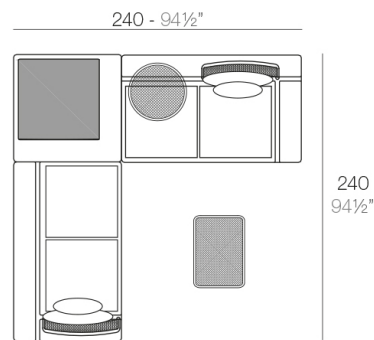

Weight: 17.21 Kg

KES Maceta 90x90

KES Planter 35 1/2"x35 1/2"

Combinations

- 1 x **64002** Módulo izquierdo 150x90 cm - Sectional left 59" x 35½"
- 1 x **64003** Módulo derecho 150x90 cm - Sectional right 59" x 35½"
- 1 x **64004** Maceta - Pot
- 1 x **64005** Respaldo alto - High backrest
- 1 x **64006** Respaldo bajo - Low backrest
- 2 x **64014** Pack 2 Cojines - Set 2 Pillows
- 1 x **64010** Mesa Redonda sin patas - Embedded round table

- 1 x **64003** Módulo derecho 150x90 cm - Sectional right 59" x 35½"
- 1 x **64002** Módulo izquierdo 150x90 cm - Sectional left 59" x 35½"
- 1 x **64004** Maceta - Pot
- 1 x **64005** Respaldo alto - High backrest
- 1 x **64006** Respaldo bajo - Low backrest
- 2 x **64014** Pack 2 Cojines - Set 2 Pillows
- 1 x **64010** Mesa Redonda sin patas - Embedded round table
- 1 x **64009** Mesa rectangular 55x35 cm - Rectangular table 21¾"x13¾"