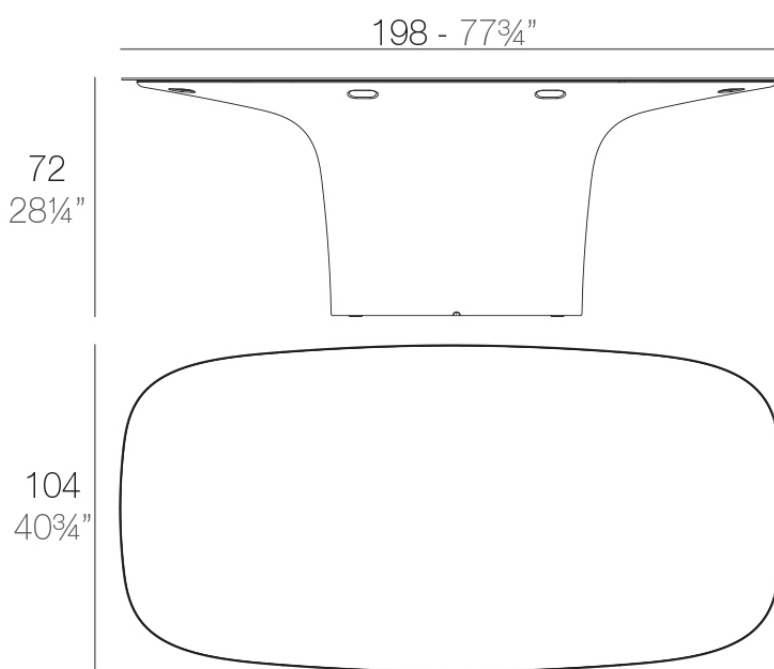

### Description

Fabricado con resina de polietileno mediante moldeo rotacional con doble pared. 100% Reciclable. Apto para exterior e interior. Disponible en varios acabados.

Weight: 84.82 Kg

UFO Mesa  
UFO Table