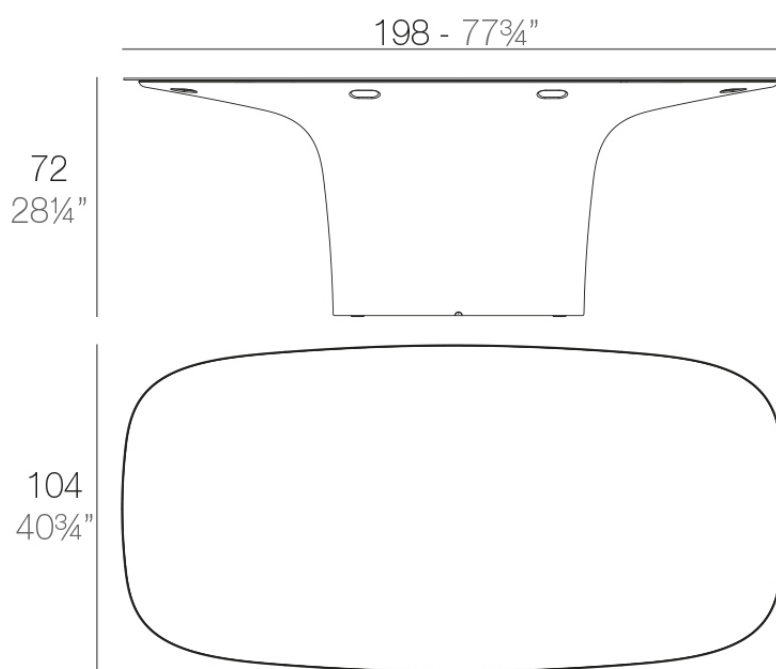

### Descripción

Fabricado con resina de polietileno mediante moldeo rotacional con doble pared. 100% Reciclable. Apto para exterior e interior. Disponible en varios acabados.

Peso: 84.82 Kg

UFO Mesa  
UFO Table