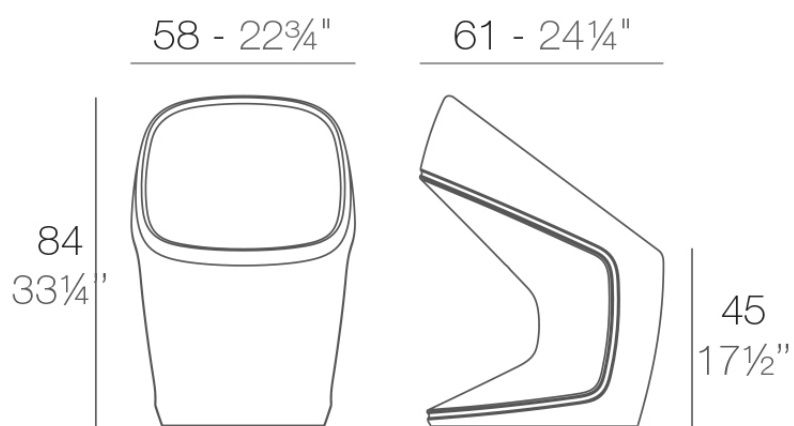

Info

Description

Fabricado con resina de polietileno mediante moldeo rotacional con doble pared. 100% Reciclable. Apto para exterior e interior. Disponible en varios acabados.

Weight: 10 Kg

UFO Silla
UFO Chair