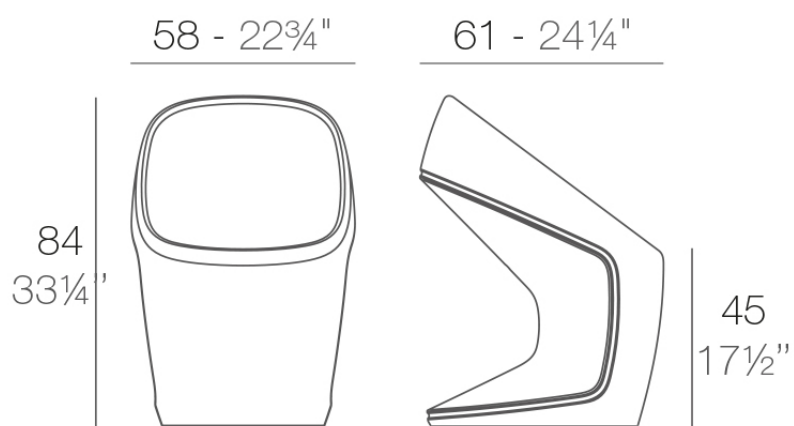

Info

Descripción

Fabricado con resina de polietileno mediante moldeo rotacional con doble pared. 100% Reciclable. Apto para exterior e interior. Disponible en varios acabados.

Peso: 10 Kg

UFO Silla
UFO Chair