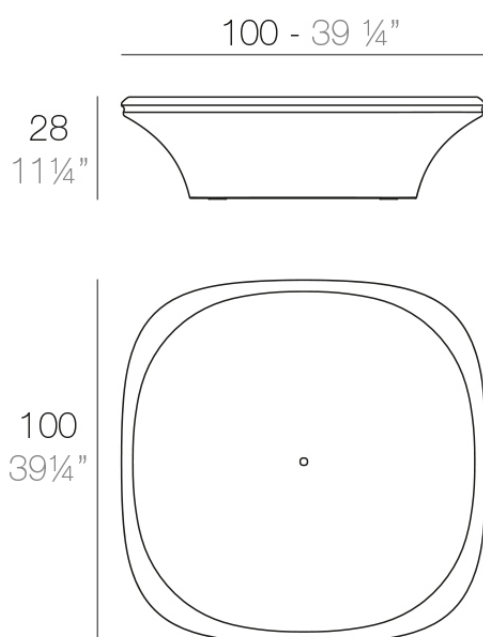

Info

Descripción

Fabricado con resina de polietileno mediante moldeo rotacional con doble pared. 100% Reciclable. Apto para exterior e interior. Disponible en varios acabados.

Peso: 21 Kg

UFO Mesa Baja
UFO Low Table